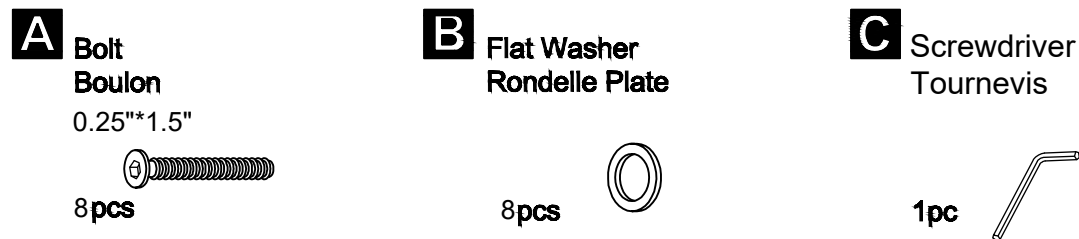

HARDWARE IDENTIFICATION / IDENTIFICATION DES PIÈCES MONTAGE