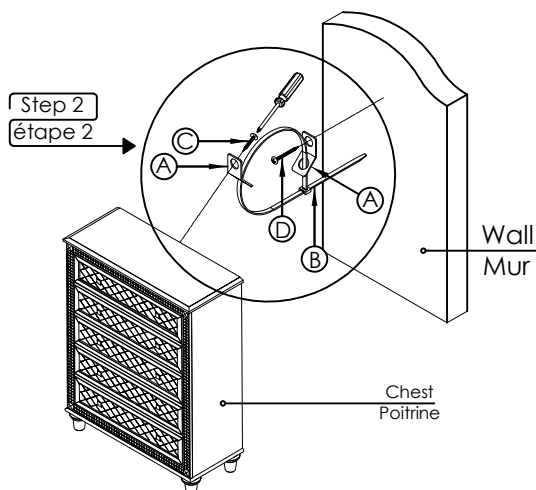

NOTE / REMARQUE

Tipping restraint hardware kit is included with this product. Refer to installation instruction in the hardware pack.

Une trousse anti-basculement est fournie avec ce produit. Veuillez vous référer aux instructions d'installation dans le pack de quincaillerie.

*ANTI-TIPPING HARDWARE PACK IS AT THE BACK PANEL.
*UNE TROUSSE ANTI-BASCULEMENT EST SITUÉ SUR LE PANNEAU ARRIÈRE.

5844-9 PART LIST / LISTE PIÈCES

NO	SKETCH	DESCRIPTION	Q'TY
1		CHEST	1 pc
2		LEG	4 PCS

5844-9 HARDWARE LIST / LISTE DE QUINCAILLERIE

NO	SKETCH	DESCRIPTION	Q'TY
A		L BRACKET / L CROCHET	2 pcs
B		TIE STRAP / TLE	1 pc
C		SCREW / VIS M4*16mm	1 pc
D		SCREW / VIS M4*50mm	1 pc

*SCREWDRIVER (NOT PROVIDED)

**Completed
Terminé**