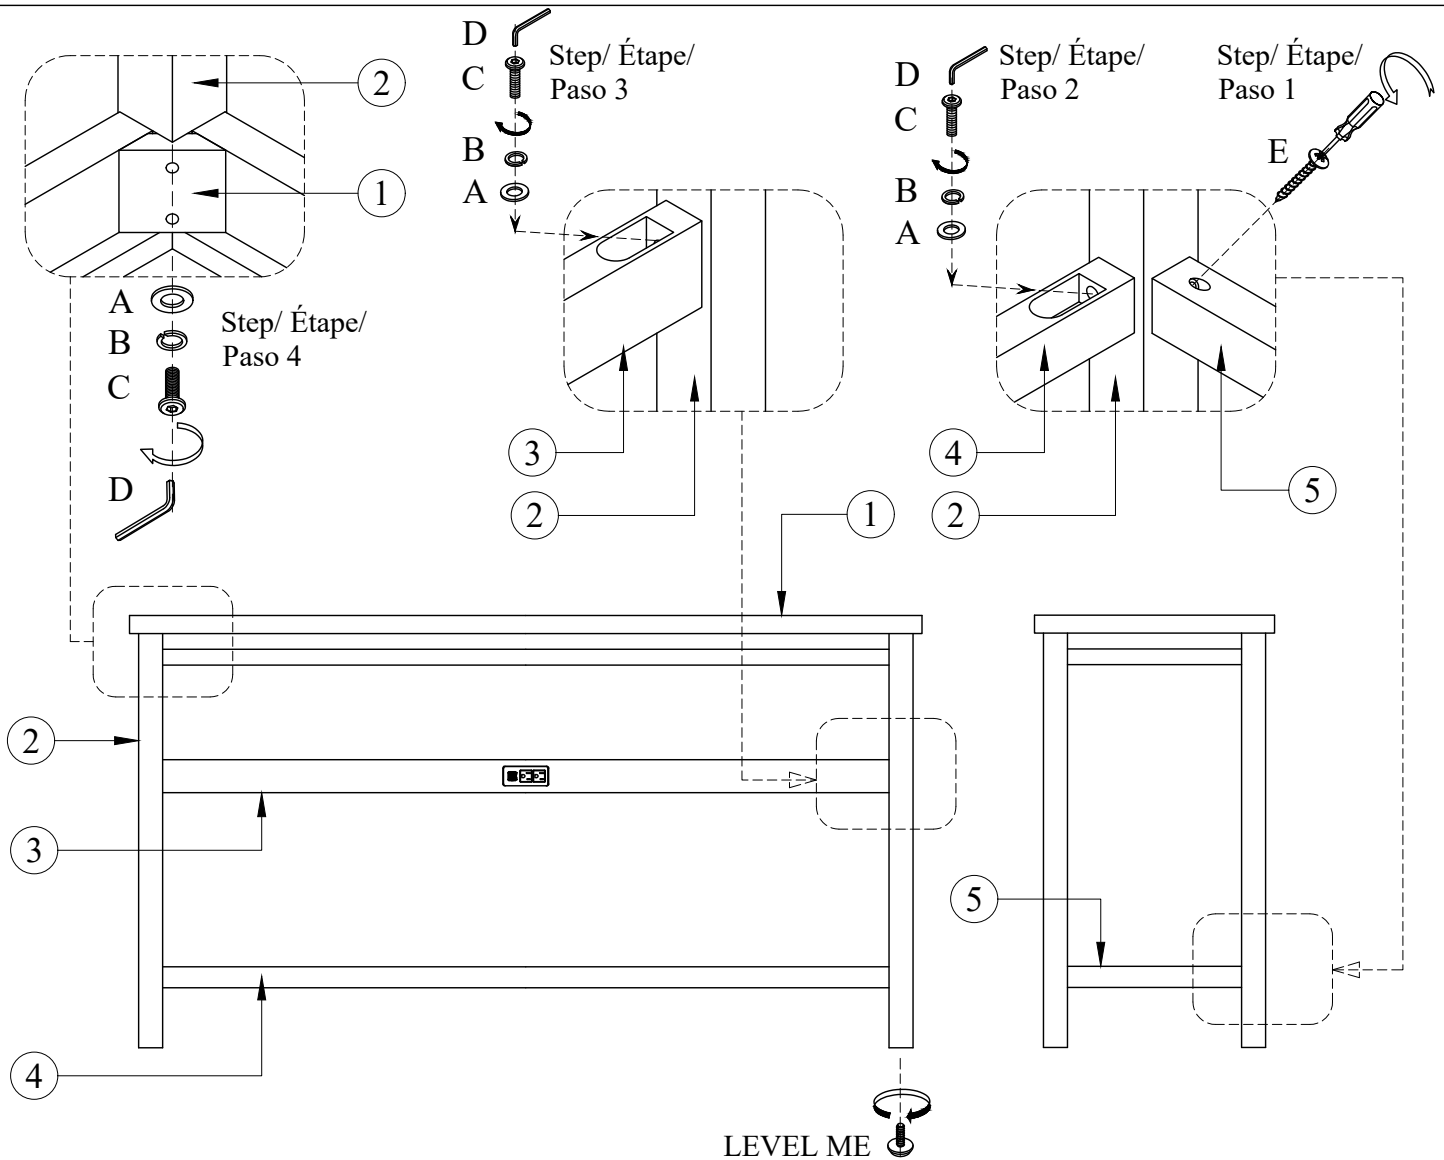

ASSEMBLY INSTRUCTIONS

INSTRUCTIONS DE MONTAGE

INSTRUCCIONES DE MONTAJE

MODEL/ MODÈLE/ MODELO: T5570-86 CONSOLE SOFA TABLE

BACK VIEW SHOWING WIRING
LAY-OUT OPTIONS

NOTE:
SPIRIT LEVELER NOT INCLUDED BUT NEEDED TO EVEN THE FLOOR.
SPIRIT LEVELER NON INCLUS MAIS NÉCESSAIRE MÊME LE SOL.
NIVELADOR DE ESPÍRITU NO INCLUIDO PERO ES NECESARIO PARA INCLUSO EL PISO.

WARNING:
ONLY USE THE HAND
TOOLS PROVIDED