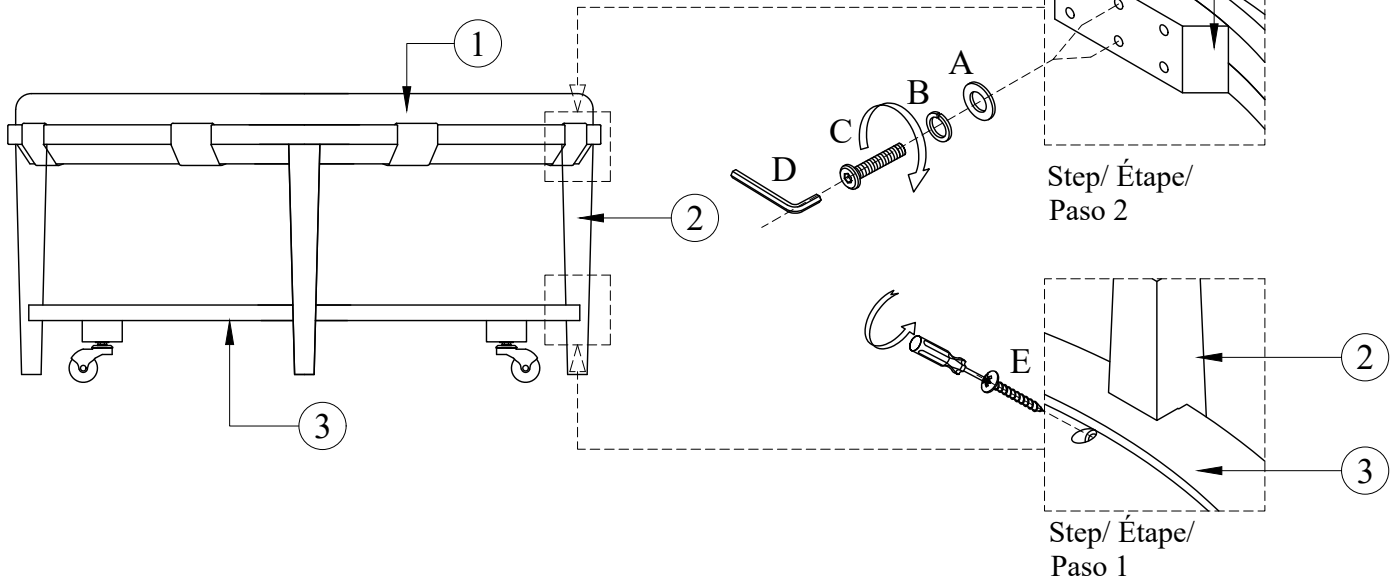

ASSEMBLY INSTRUCTIONS INSTRUCTIONS DE MONTAGE INSTRUCCIONES DE MONTAJE

MODEL/ MODÈLE/ MODELO: T5570-45G ROUND COCKTAIL TABLE W/ GREY UPH. TOP & CASTERS
MODEL/ MODÈLE/ MODELO: T5570-45W ROUND COCKTAIL TABLE W/ WHITE UPH. TOP & CASTERS

WARNING:
ONLY USE THE HAND
TOOLS PROVIDED

NOTE:
SPIRIT LEVELER NOT INCLUDED BUT NEEDED TO EVEN THE FLOOR.
SPIRIT LEVELER NON INCLUS MAIS NÉCESSAIRE MÊME LE SOL.
NIVELADOR DE ESPÍRITU NO INCLUIDO PERO ES NECESARIO PARA INCLUSO EL PISO.