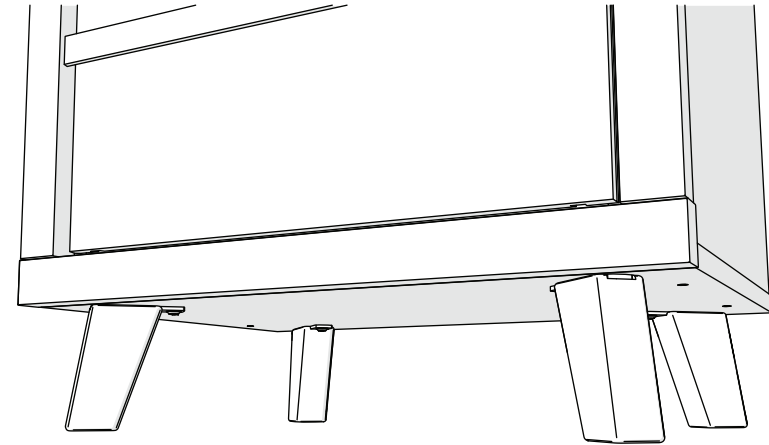

Assembly instructions for:
Leg 4-Pack

Part # 10519041 (05/16/23)

Life doesn't come with
instructions, but this does

HARDWARE

BUST OUT

REQUIRED TOOL

This bag contains small parts that present a choking hazard for children under 3 years of age. These parts are for adult assembly only and should be permanently affixed to the furniture. Any unused parts should be discarded properly.

Esta bolsa contiene piezas pequeñas que presentan un peligro de asfixia, para niños menores de 3 años. Estas piezas son para adultos, montaje solamente y debe fijarse permanentemente a la muebles. Las piezas no utilizadas deben desecharse correctamente.

Ce sac contient de petites pièces qui présentent un risque d'étouffement pour les enfants de moins de 3 ans. Ces pièces sont pour adultes montage uniquement et doit être fixé de façon permanente au meubles. Toutes les pièces inutilisées doivent être jetées correctement.

Deze tas bevat kleine onderdelen die verstikkingsgevaar opleveren voor kinderen onder de 3 jaar. Deze onderdelen zijn voor volwassen montage alleen en moet permanent worden bevestigd aan de meubilair. Alle ongebruikte onderdelen moeten op de juiste manier worden weggegooid.