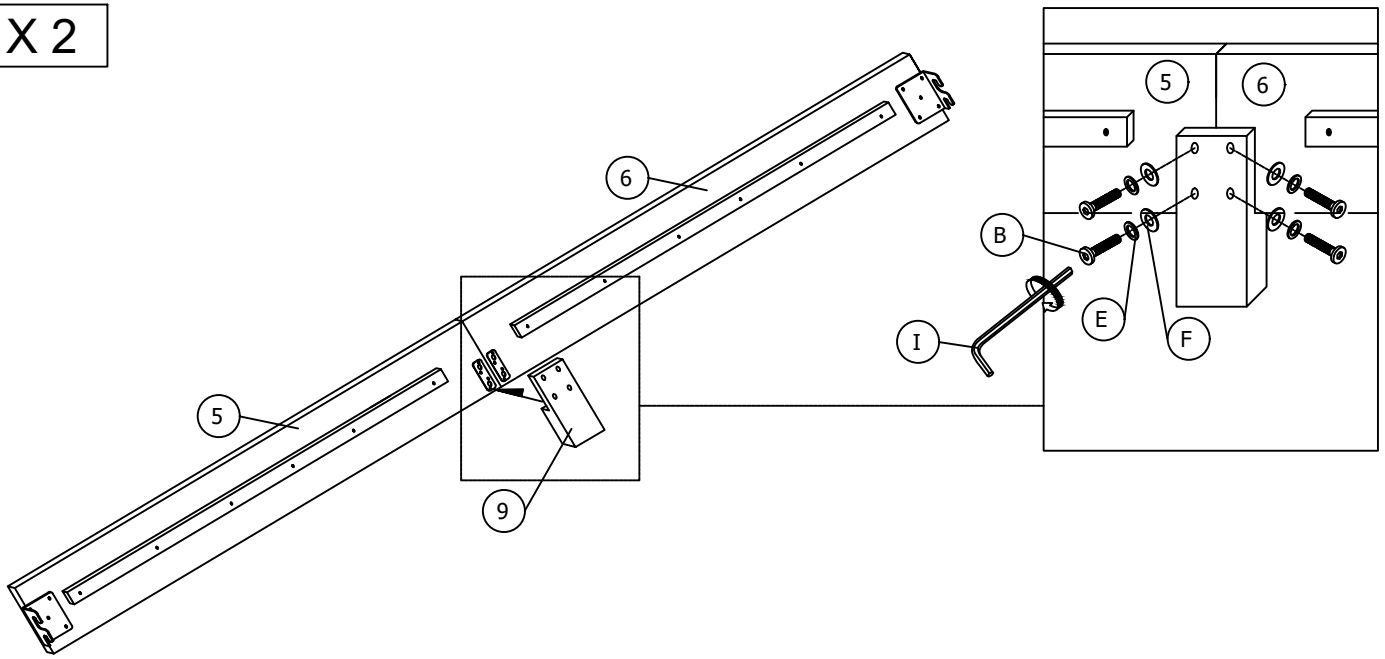

PART LIST / LISTE DES PIÈCES

ITEM / ARTICLE	DESCRIPTION	DRAWING / DESSIN	QTY / QTÉ
1	HEADBOARD / TÊTE DE LIT		1 PC
2	HEADBOARD LEG (R) / PIED DE TÊTE DE LIT (R)		1 PC
3	HEADBOARD LEG (L) / PIED DE TÊTE DE LIT (L)		1 PC
4	FOOTBOARD / MARCHEPIED		1 PC
5	SIDE RAIL (i) / BARRE LATÉRALE (i)		2 PCS
6	SIDE RAIL (ii) / BARRE LATÉRALE (ii)		2 PCS
7	SLAT / LAME		4 PCS

FB/QB-LISBON ASSEMBLY INSTRUCTION / INSTRUCTIONS DE MONTAGE

PART LIST / LISTE DES PIÈCES

ITEM / ARTICLE	DESCRIPTION	DRAWING / DESSIN	QTY / QTÉ
8	CENTRE SUPPORT LEG / PIED DE SUPPORT CENTRAL		4 PCS
9	SIDE RAIL SUPPORT LEG / PIED DE SUPPORT DE RAIL LATÉRAL		2 PCS
10	FOOTBOARD LEG (L) / JAMBE DE MARCHEPIED (L)		1 PC
11	FOOTBOARD LEG (R) / JAMBE DE MARCHEPIED (R)		1 PC

ASSEMBLY STEPS / ÉTAPES DE MONTAGE

STEP 1 / ÉTAPE 1

X 4

STEP 2 / ÉTAPE 2

FB/QB-LISBON ASSEMBLY INSTRUCTION / INSTRUCTIONS DE MONTAGE

STEP 3 / ÉTAPE 3

X 2

STEP 4 / ÉTAPE 4