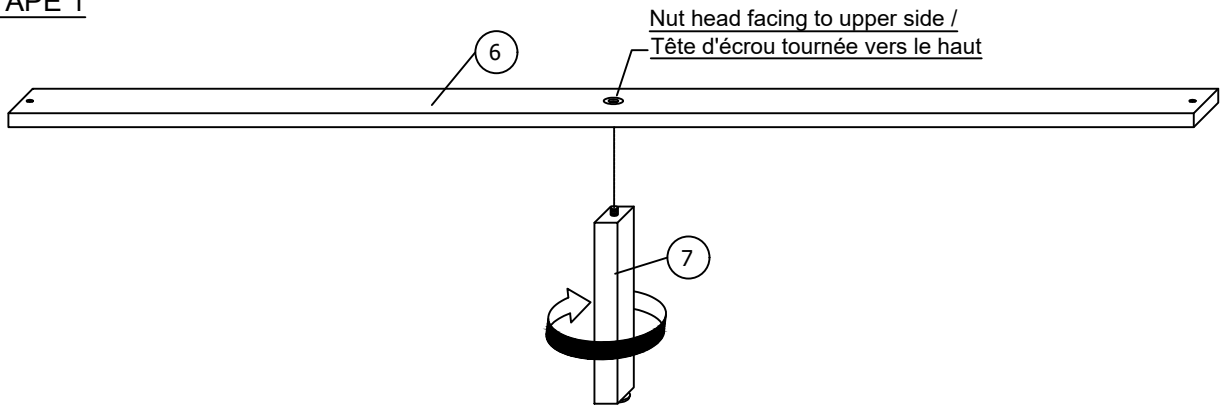

FB/QB-LISBON ASSEMBLY INSTRUCTION / INSTRUCTIONS DE MONTAGE

PART LIST / LISTE DES PIÈCES

ITEM / ARTICLE	DESCRIPTION	DRAWING / DESSIN	QTY / QTÉ
8	CENTRE SUPPORT LEG / PIED DE SUPPORT CENTRAL		4 PCS
9	SIDE RAIL SUPPORT LEG / PIED DE SUPPORT DE RAIL LATÉRAL		2 PCS
10	FOOTBOARD LEG (L) / JAMBE DE MARCHEPIED (L)		1 PC
11	FOOTBOARD LEG (R) / JAMBE DE MARCHEPIED (R)		1 PC

ASSEMBLY STEPS / ÉTAPES DE MONTAGE

STEP 1 / ÉTAPE 1

X 4