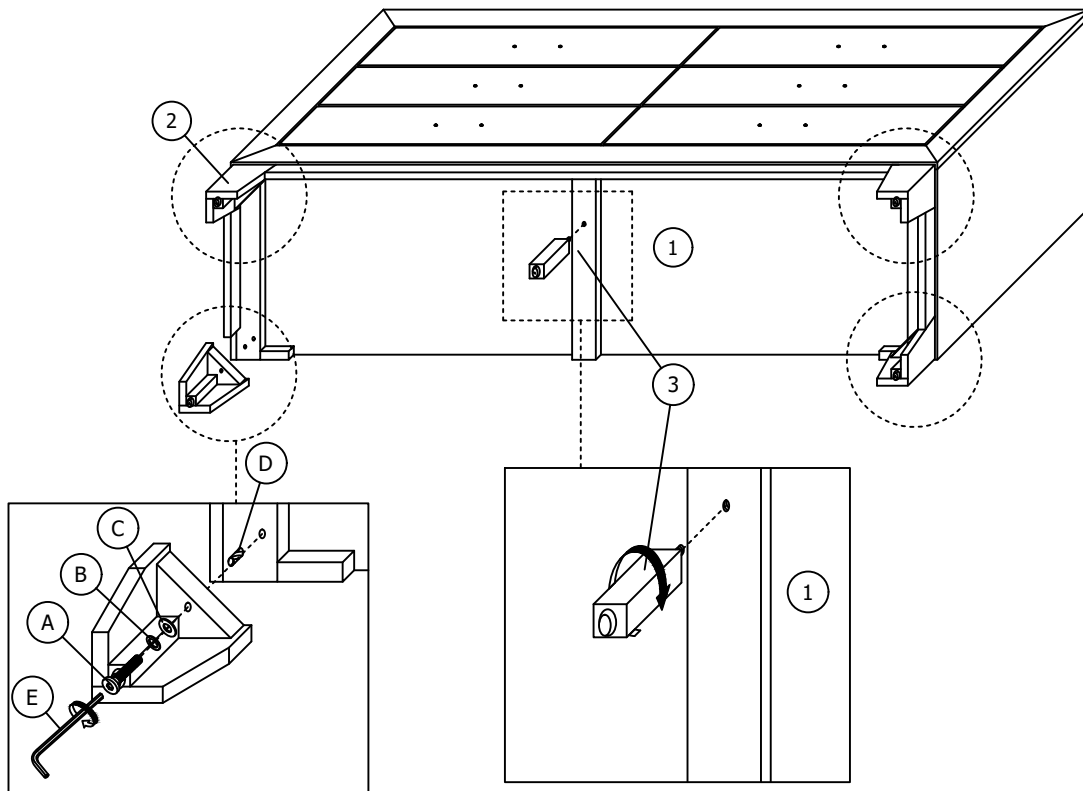

DR-LISBON ASSEMBLY INSTRUCTION / NOTICE D'ASSEMBLAGE

HARDWARE LIST / LISTE DE MATÉRIEL

ITEM / ARTICLE	DESCRIPTION	DRAWING / DESSIN	QTY / QTÉ
E	ALLEN KEY / CLÉ ALLEN (M4 x 65MM)		1 PC
F	TIPPING RESTRAINT / RETENUE DE BASCULEMENT		1 SET

ASSEMBLY TOOLS REQUIRED /
OUTILS D'ASSEMBLAGE NÉCESSAIRES

Screwdriver (not provide)
Tournevis (non fourni)

ASSEMBLY STEPS / ÉTAPES DE MONTAGE

STEP 1 / ÉTAPE 1