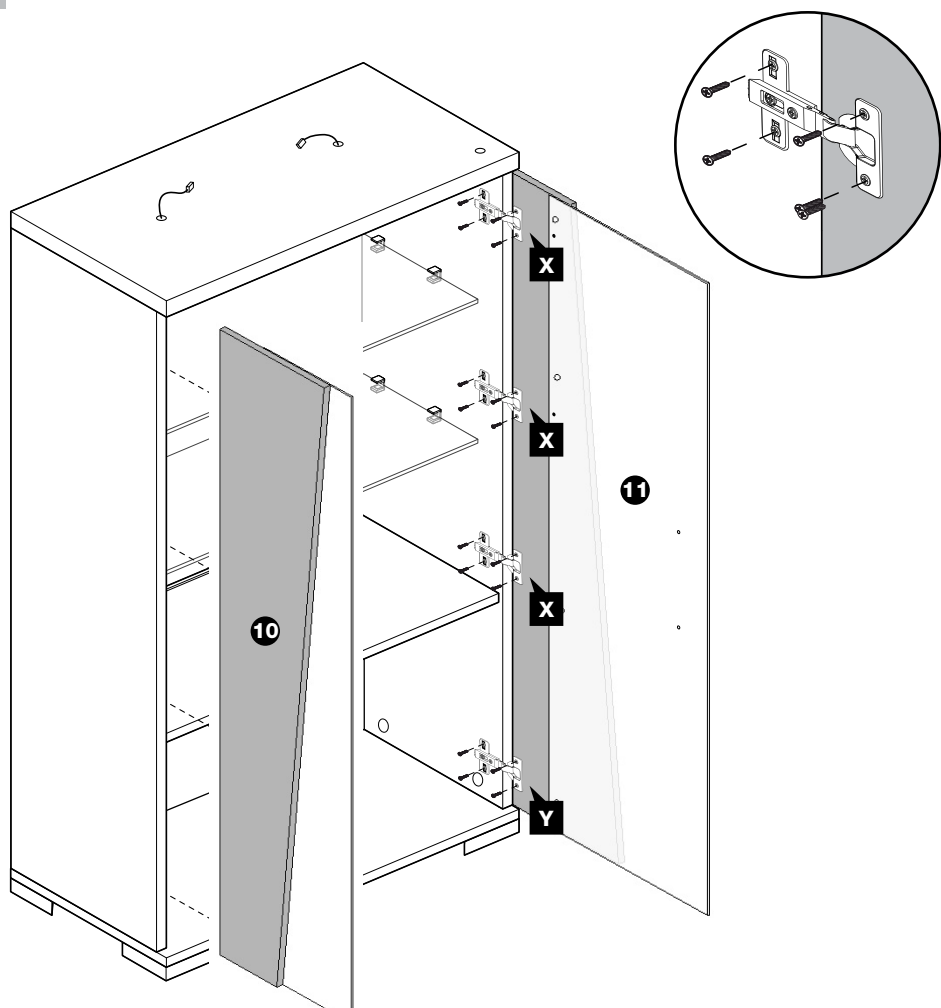

## LEGEND

- 1** Feet
- 2** Lateral side (R)
- 3** Central shelf
- 4** Back panel
- 5** Back panel
- 6** Lateral side (L)
- 7** Bottom
- 8** Top
- 9** Glass shelf
- 10** Lateral Door (L)
- 11** Lateral Door (R)
- 12** Handle
- 13** Electrical kit

## FITTING CHECK LIST

- |   |  |
|---|--|
| <p><b>S</b>  Wooden dowels<br/><i>Chevilles en bois</i></p>          | <p><b>V</b>  Screw for feet<br/><i>Vis pour les pieds</i></p>               |
| <p><b>T</b>  Pins<br/><i>Goupilles</i></p>                           | <p><b>R</b>  Shelf support<br/><i>Support d'étagère</i></p>                 |
| <p><b>E</b>  Cams<br/><i>Excentrique</i></p>                         | <p><b>P</b>  Back panel stopper<br/><i>Equerre pour panneau arrière</i></p> |
| <p><b>C</b>  Cap for cams<br/><i>Cache vis pour excentriques</i></p> | <p><b>H</b>  Screw for handle<br/><i>Vis pour poignée</i></p>               |

9

10

**X****Y**

**X**

**Y**