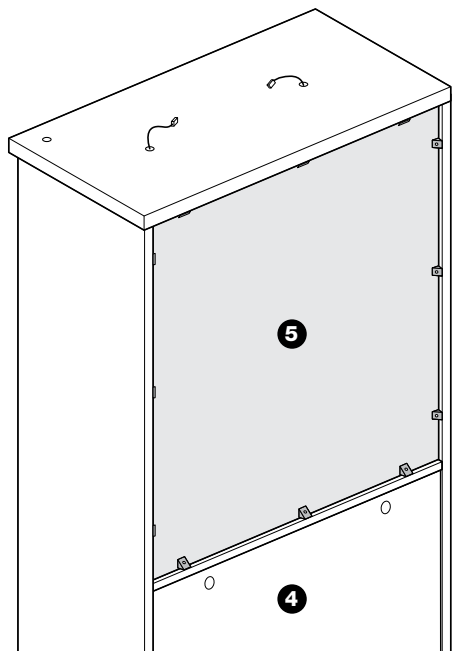

## LEGEND

- 1** Feet
- 2** Lateral side (R)
- 3** Central shelf
- 4** Back panel
- 5** Back panel
- 6** Lateral side (L)
- 7** Bottom
- 8** Top
- 9** Glass shelf
- 10** Lateral Door (L)
- 11** Lateral Door (R)
- 12** Handle
- 13** Electrical kit

## FITTING CHECK LIST

- |   |  |
|---|--|
| <p><b>S</b>  Wooden dowels<br/><i>Chevilles en bois</i></p>          | <p><b>V</b>  Screw for feet<br/><i>Vis pour les pieds</i></p>               |
| <p><b>T</b>  Pins<br/><i>Goupilles</i></p>                           | <p><b>R</b>  Shelf support<br/><i>Support d'étagère</i></p>                 |
| <p><b>E</b>  Cams<br/><i>Excentrique</i></p>                         | <p><b>P</b>  Back panel stopper<br/><i>Equerre pour panneau arrière</i></p> |
| <p><b>C</b>  Cap for cams<br/><i>Cache vis pour excentriques</i></p> | <p><b>H</b>  Screw for handle<br/><i>Vis pour poignée</i></p>               |

1

2

3

4

5

6

7

8

9

10

**X****Y**

**X**

**Y**