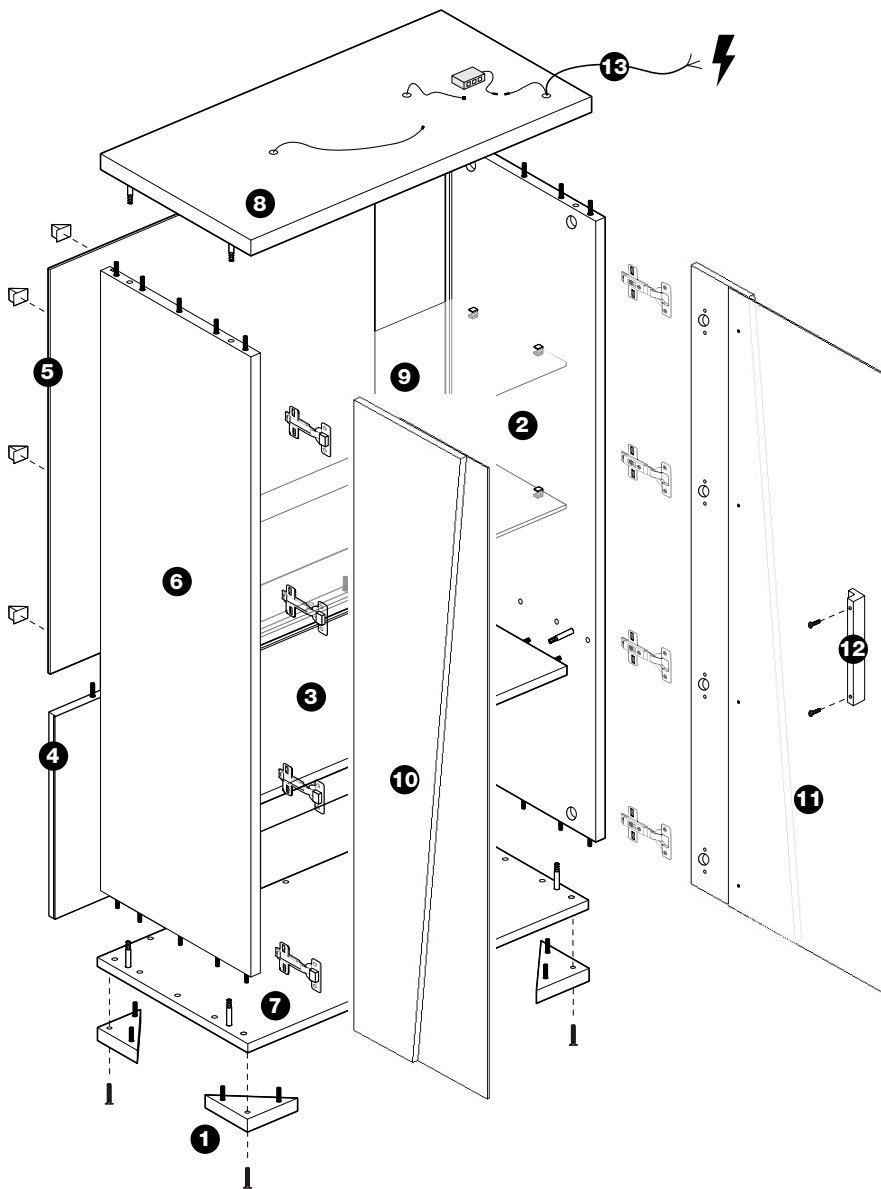

# 2D CURIO

*VITRINE 2/P*

**STATUS**<sup>®</sup>  
Italian status symbol

**OK**

**OK**

**NO**

## LEGEND

- 1** Feet
- 2** Lateral side (R)
- 3** Central shelf
- 4** Back panel
- 5** Back panel
- 6** Lateral side (L)
- 7** Bottom
- 8** Top
- 9** Glass shelf
- 10** Lateral Door (L)
- 11** Lateral Door (R)
- 12** Handle
- 13** Electrical kit