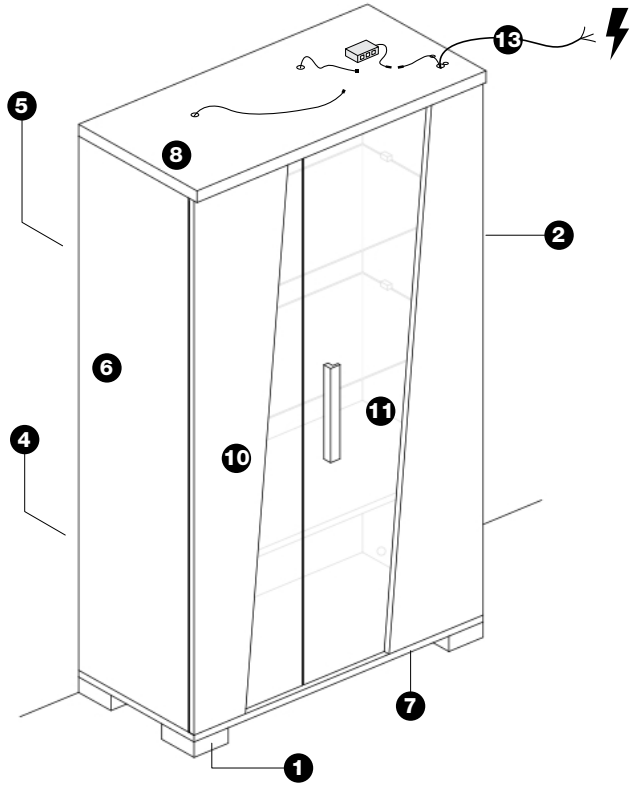

# 2D CURIO

*VITRINE 2/P*

**STATUS**<sup>®</sup>  
Italian status symbol

**OK**

**OK**

**NO**

## LEGEND

- 1** Feet
- 2** Lateral side (R)
- 3** Central shelf
- 4** Back panel
- 5** Back panel
- 6** Lateral side (L)
- 7** Bottom
- 8** Top
- 9** Glass shelf
- 10** Lateral Door (L)
- 11** Lateral Door (R)
- 12** Handle
- 13** Electrical kit