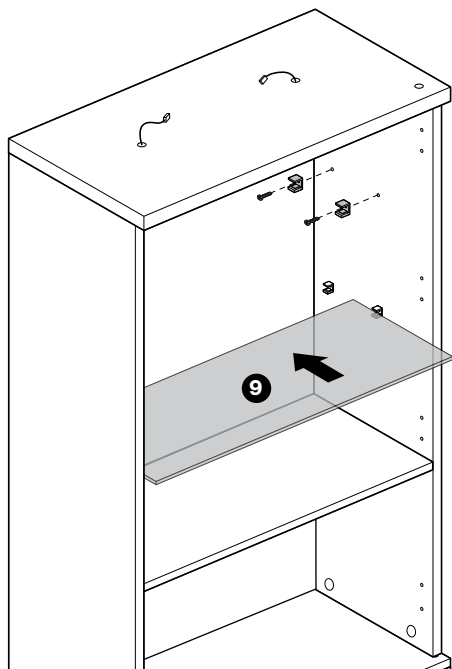

## LEGEND

- 1** Feet
- 2** Lateral side (R)
- 3** Central shelf
- 4** Back panel
- 5** Back panel
- 6** Lateral side (L)
- 7** Bottom
- 8** Top
- 9** Glass shelf
- 10** Lateral Door (L)
- 11** Lateral Door (R)
- 12** Handle
- 13** Electrical kit

## FITTING CHECK LIST

- |   |  |
|---|--|
| <p><b>S</b>  Wooden dowels<br/><i>Chevilles en bois</i></p>          | <p><b>V</b>  Screw for feet<br/><i>Vis pour les pieds</i></p>               |
| <p><b>T</b>  Pins<br/><i>Goupilles</i></p>                           | <p><b>R</b>  Shelf support<br/><i>Support d'étagère</i></p>                 |
| <p><b>E</b>  Cams<br/><i>Excentrique</i></p>                         | <p><b>P</b>  Back panel stopper<br/><i>Equerre pour panneau arrière</i></p> |
| <p><b>C</b>  Cap for cams<br/><i>Cache vis pour excentriques</i></p> | <p><b>H</b>  Screw for handle<br/><i>Vis pour poignée</i></p>               |

9

10

**X****Y**

**X**

**Y**