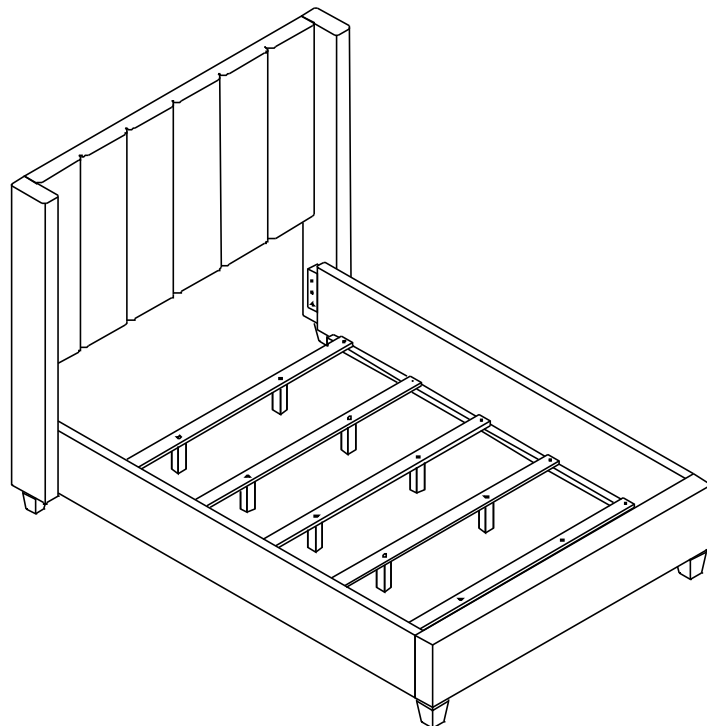

ASSEMBLY INSTRUCTION S/NOTICE D'ASSEMBLAGE

DESCRIPTION : REID KING BED/ TRÈS GRAND LIT REID

ITEM NO: REIDGKHB & REIDGKFB & REIDGQKR

REIVGKHB & REIVGKFB & REIVGQKR

REIVAKHB & REIVAKFB & REIVAQKR

STEP 7 / ÉTAPE 7

COMPLETE