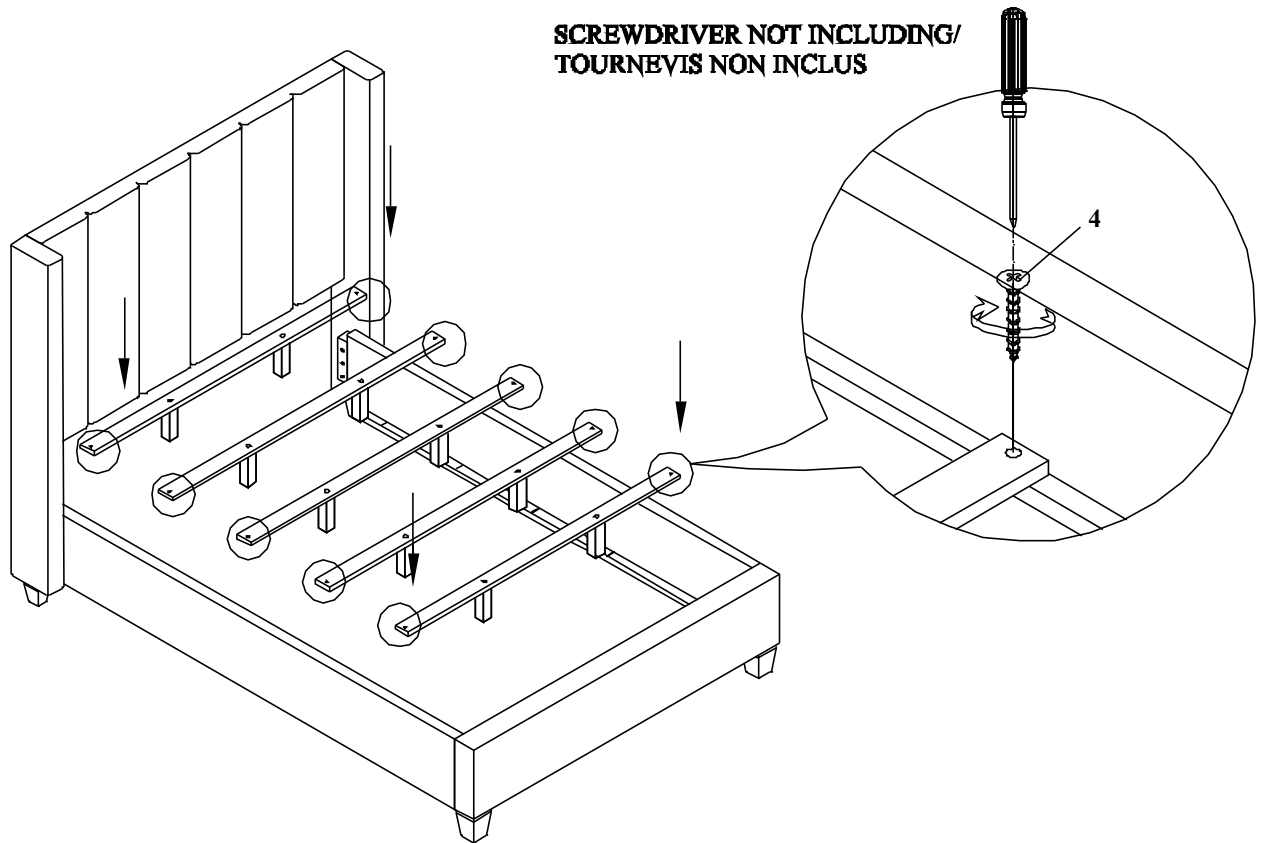

PARTS IDENTIFICATION / IDENTIFICATION DES PIÈCES

A		B		C	
	Head Board (1 pc) La tête de lit (1 pce)		Head Board Right Leg (1 pc) Pieds Droit de la tête (1 pce)		Head Board Left Leg (1 pc) Pieds Gauche de la tête (1 pce)
D		E		F	
	K/D Cleat Leg (2 pcs) Bloc de pieds (2 pce)		Foot Board (1 pc) Pied de lit (1 pce)		Bed Rail (2 pcs) Montant du lit (2 pces)
G		H		I	
	Leg (2 pcs) Pied (2 pces)		Bed Slat s (5 pc) Latte du lit (5 pces)		Bed Slat Support 1 (10 pcs) Latte de lit - Support 1 (10 pces)

STEP 5 / ÉTAPE 5

STEP 6 / ÉTAPE 6

ASSEMBLY INSTRUCTION S/NOTICE D'ASSEMBLAGE

DESCRIPTION : REID KING BED/ TRÈS GRAND LIT REID

ITEM NO: REIDGKHB & REIDGKFB & REIDGQKR

REIVGKHB & REIVGKFB & REIVGQKR

REIVAKHB & REIVAKFB & REIVAQKR