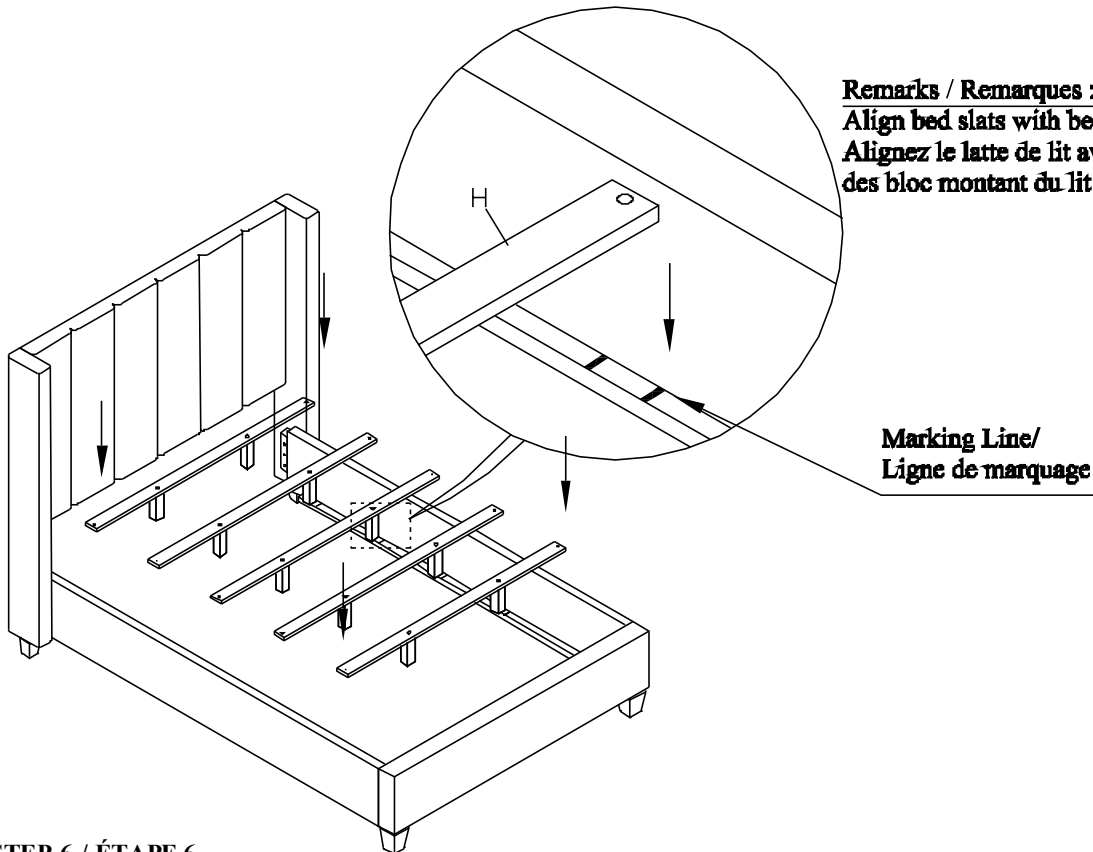

STEP 5 / ÉTAPE 5