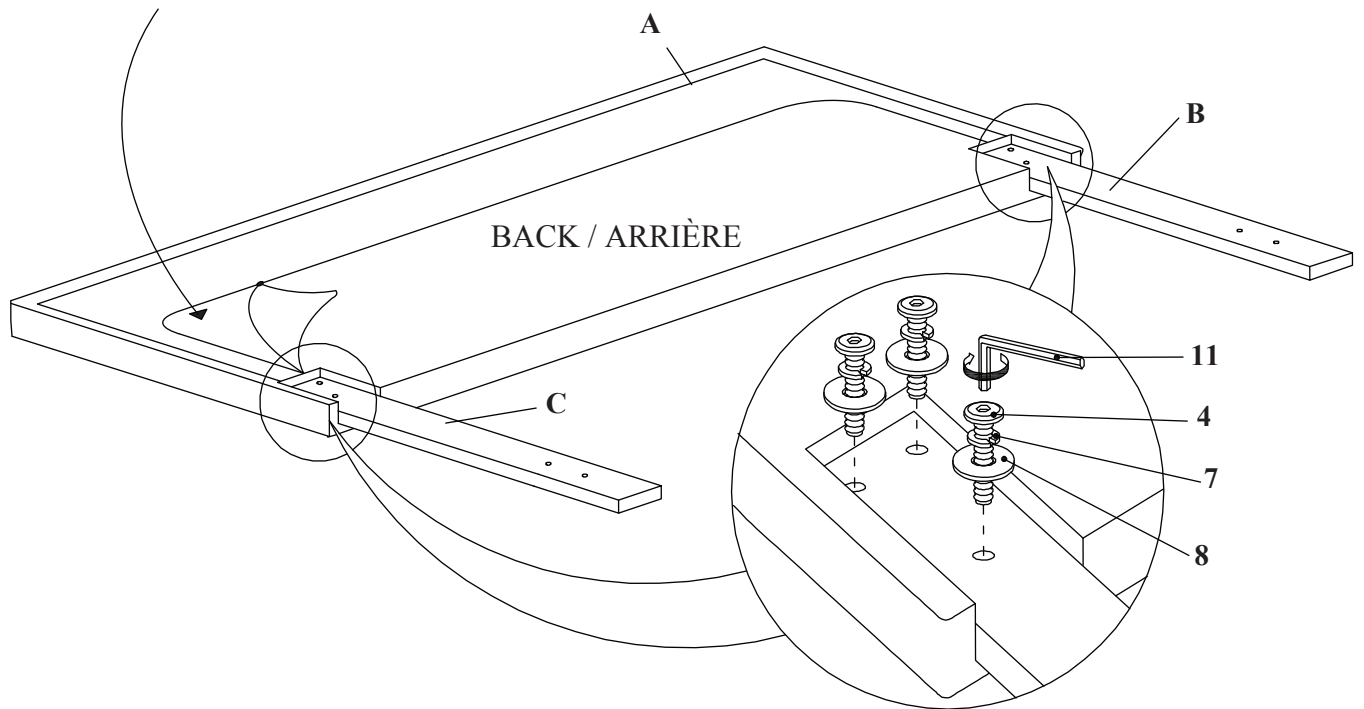

HARDWARE LIST / LISTE DES OUTILS

1		2		3	
	(5/16"x 4/5") Bolt 1 (8 pcs) Boulon 1 (8 pces)		(1/4"x 1") Bolt 2 (8 pcs) Boulon 2 (8 pces)		(1/4"x 1-3/8") Bolt 3 (5 pcs) Boulon 3 (5 pces)
4		5		6	
	(1/4"x 1-4/7") Bolt 4 (6 pcs) Boulon 4 (6 pces)		(1/4"x 2-3/4") Bolt 5 (2 pcs) Boulon 5 (2 pces)		(5/16"x 1-3/8") Wood Dowel (2 pcs) Goujon en bois (2 pces)
7		8		9	
	(1/4"x 12) Spring Washer (14 pcs) Rondelle ressort (14 pces)		(1/4"x 19) Flat Washer (14 pcs) Rondelle plate (14 pces)		(M4 x 1-1/4") Screw (10 pcs) Vis (10 pces)
10		11			
	(1/5"x 2-5/9") Allen Key 1 (1 pc) Clé hexagonale 1 (1 pce)		(3/16"x 4") Allen Key 2 (1 pc) Clé hexagonale 2 (1 pce)		

ASSEMBLY INSTRUCTIONS/NOTICE D'ASSEMBLAGE

DESCRIPTION : PAGE QUEEN BED/ LIT DE REINE PAGE

ITEM NO: PAGECQBD & PAGEGQBD & PAGEAQBD

Open the zipper of the back of Head Board (A) to remove the Bed Slats (I). /
Ouvrir la fermeture éclair à l'arrière de la tête de lit (A) pour retirer la latte du lit (I).