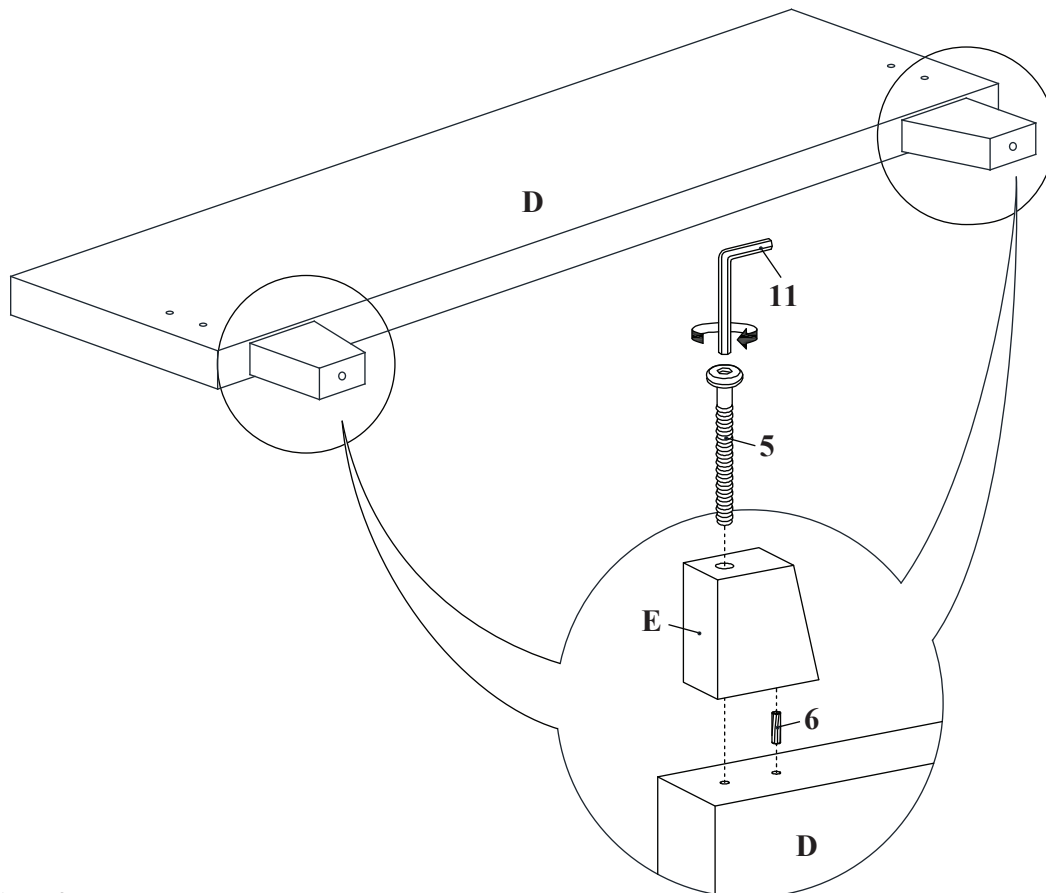

PARTS IDENTIFICATION / IDENTIFICATION DES PIÈCES

A		B		C	
Head Board (1 pc) Tête de lit (1 pce)		Right Headboard Leg (1 pc) Pied droit de la tête de lit (1 pce)		Left Headboard Leg (1 pc) Pied gauche de la tête de lit (1 pce)	
D		E		F	
Foot Board (1 pc) Pied de lit (1 pce)		Leg (2 pcs) Pied (2 pces)		Left Bed Rail (2 pcs) Montant de lit gauche (2 pces)	
G		H		I	
Right Bed Rail (2 pcs) Montant de lit droit (2 pces)		Bed Rail Support (2 pcs) Support des montants de lit (2 pces)		Bed Slat (5 pcs) Lattes de lit (5 pces)	
J					
Bed Slat Support (5 pcs) Support des lattes de lit (5 pces)					

HARDWARE LIST / LISTE DES OUTILS

1		2		3	
	(5/16"x 4/5") Bolt 1 (8 pcs) Boulon 1 (8 pces)		(1/4"x 1") Bolt 2 (8 pcs) Boulon 2 (8 pces)		(1/4"x 1-3/8") Bolt 3 (5 pcs) Boulon 3 (5 pces)
4		5		6	
	(1/4"x 1-4/7") Bolt 4 (6 pcs) Boulon 4 (6 pces)		(1/4"x 2-3/4") Bolt 5 (2 pcs) Boulon 5 (2 pces)		(5/16"x 1-3/8") Wood Dowel (2 pcs) Goujon en bois (2 pces)
7		8		9	
	(1/4"x 12) Spring Washer (14 pcs) Rondelle ressort (14 pces)		(1/4"x 19) Flat Washer (14 pcs) Rondelle plate (14 pces)		(M4 x 1-1/4") Screw (10 pcs) Vis (10 pces)
10		11			
	(1/5"x 2-5/9") Allen Key 1 (1 pc) Clé hexagonale 1 (1 pce)		(3/16"x 4") Allen Key 2 (1 pc) Clé hexagonale 2 (1 pce)		

ASSEMBLY INSTRUCTIONS/NOTICE D'ASSEMBLAGE

DESCRIPTION : PAGE QUEEN BED/ LIT DE REINE PAGE

ITEM NO: PAGECQBD & PAGEGQBD & PAGEAQBD

Open the zipper of the back of Head Board (A) to remove the Bed Slats (I). /
Ouvrir la fermeture éclair à l'arrière de la tête de lit (A) pour retirer la latte du lit (I).

STEP 1 / ÉTAPE 1

STEP 2 / ÉTAPE 2

ASSEMBLY INSTRUCTIONS/NOTICE D'ASSEMBLAGE

DESCRIPTION : PAGE QUEEN BED/ LIT DE REINE PAGE

ITEM NO: PAGECQBD & PAGEGQBD & PAGEAQBD

*Do not fully tighten screws until assembly is complete and the bed is level. /
Ne pas serrer complètement les vis tant que l'assemblage n'est pas terminé et que le lit n'est pas à niveau