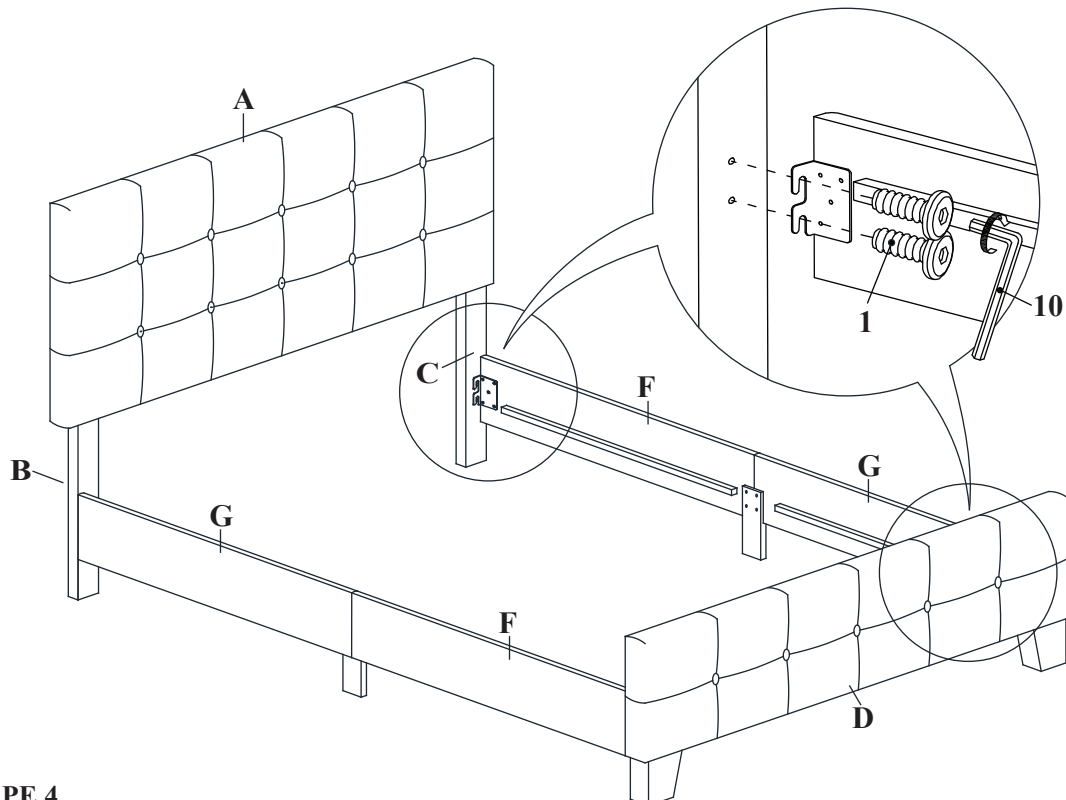

PARTS IDENTIFICATION / IDENTIFICATION DES PIÈCES

A		B		C	
Head Board (1 pc) Tête de lit (1 pce)		Right Headboard Leg (1 pc) Pied droit de la tête de lit (1 pce)		Left Headboard Leg (1 pc) Pied gauche de la tête de lit (1 pce)	
D		E		F	
Foot Board (1 pc) Pied de lit (1 pce)		Leg (2 pcs) Pied (2 pces)		Left Bed Rail (2 pcs) Montant de lit gauche (2 pces)	
G		H		I	
Right Bed Rail (2 pcs) Montant de lit droit (2 pces)		Bed Rail Support (2 pcs) Support des montants de lit (2 pces)		Bed Slat (5 pcs) Lattes de lit (5 pces)	
J					
Bed Slat Support (5 pcs) Support des lattes de lit (5 pces)					

ASSEMBLY INSTRUCTIONS/NOTICE D'ASSEMBLAGE

DESCRIPTION : PAGE QUEEN BED/ LIT DE REINE PAGE

ITEM NO: PAGECQBD & PAGEGQBD & PAGEAQBD

Open the zipper of the back of Head Board (A) to remove the Bed Slats (I). /
Ouvrir la fermeture éclair à l'arrière de la tête de lit (A) pour retirer la latte du lit (I).

STEP 1 / ÉTAPE 1

STEP 2 / ÉTAPE 2

ASSEMBLY INSTRUCTIONS/NOTICE D'ASSEMBLAGE

DESCRIPTION : PAGE QUEEN BED/ LIT DE REINE PAGE

ITEM NO: PAGECQBD & PAGEGQBD & PAGEAQBD

*Do not fully tighten screws until assembly is complete and the bed is level. /
Ne pas serrer complètement les vis tant que l'assemblage n'est pas terminé et que le lit n'est pas à niveau

STEP 3 / ÉTAPE 3

*Do not fully tighten screws until assembly is complete and the bed is level. /
Ne pas serrer complètement les vis tant que l'assemblage n'est pas terminé et que le lit n'est pas à niveau