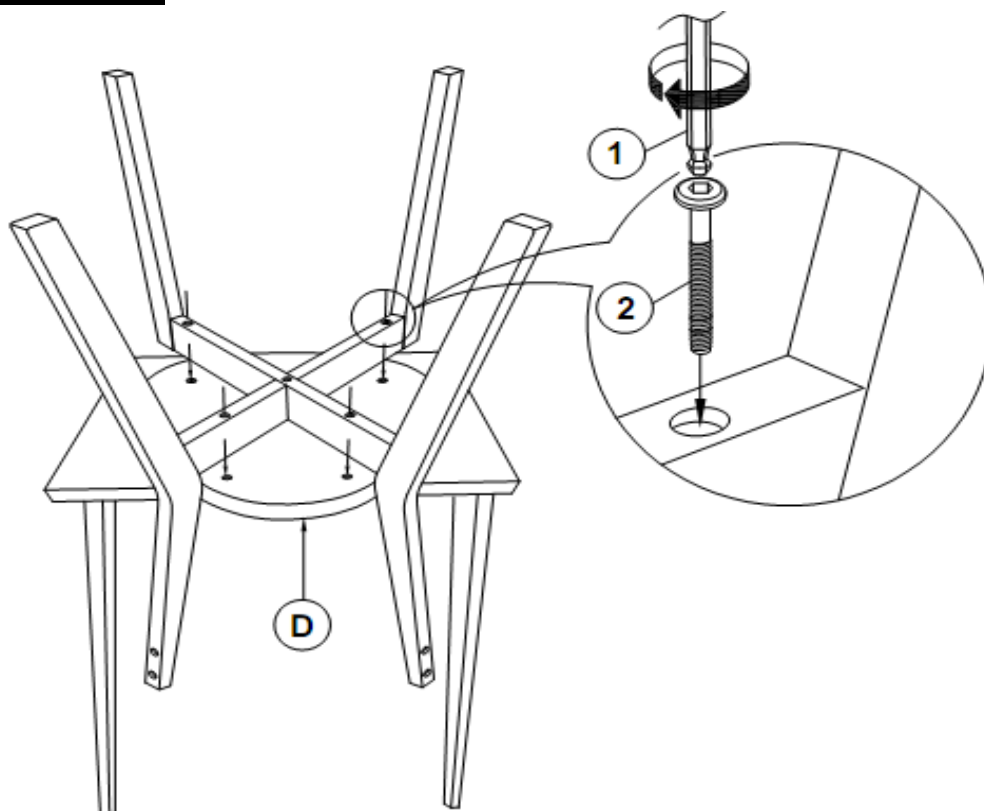

2. Ce produit est destiné à un usage domestique seulement.

This product is for home use only and not intended for commercial establishments.

IDENTIFICATION DU MATÉRIEL / HARDWARE IDENTIFICATION

1	CLÉ HEXAGONALE ALLEN WRENCH (M4 X 110MM - BLK)		1PCE 1PC
2	BOULON LONG LONG BOLT (M6 X 60MM - RBW)		4PCE 4PCS
3	BOULON HEXAGONAL HEX BOLT (M7 X 50MM - ZB)		1PCE 1PC
4	BOULON MEDIUM BOLT (M6 X 35MM - RBW)		4PCE 4PCS
5	BOULON COURT SHORT BOLT (M6 X 25MM - RBW)		4PCE 4PCS
6	RONDELLE-RESSORT LOCK WASHER (1/4" - BLK)		8PCE 8PCS
7	RONDELLE PLATE FLAT WASHER (M6 X 13MM - RBW)		4PCE 4PCS
8	RONDELLE PLATE WOOD PLUG (Ø14.5" X 9MM)		4PCE 4PCS

INSTRUCTIONS D'ASSEMBLAGE / ASSEMBLY INSTRUCTIONS

ÉTAPE / STEP 1

ÉTAPE / STEP 2

INSTRUCTIONS D'ASSEMBLAGE / ASSEMBLY INSTRUCTIONS

ÉTAPE / STEP 3

ÉTAPE / STEP 4

ARTICLE / ITEM: **108082S (ORISCDSC)**

INSTRUCTIONS D'ASSEMBLAGE / ASSEMBLY INSTRUCTIONS