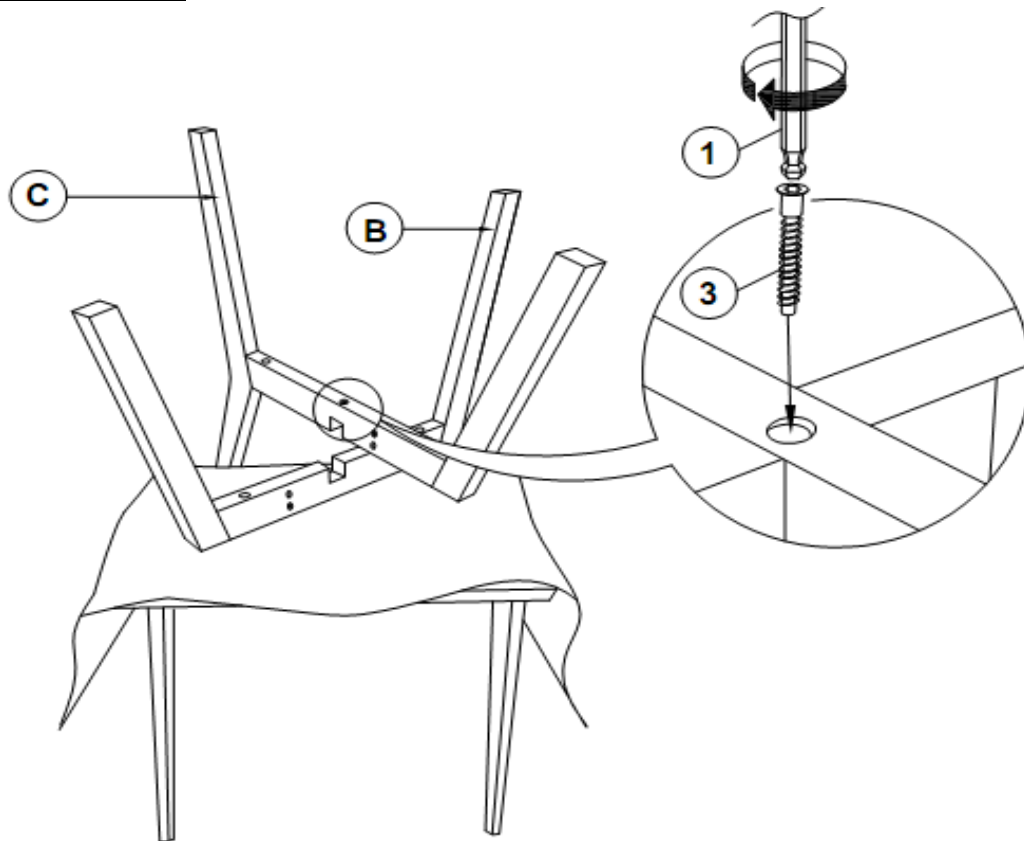

2. Ce produit est destiné à un usage domestique seulement.

This product is for home use only and not intended for commercial establishments.

IDENTIFICATION DU MATÉRIEL / HARDWARE IDENTIFICATION

1	CLÉ HEXAGONALE ALLEN WRENCH (M4 X 110MM - BLK)		1PCE 1PC
2	BOULON LONG LONG BOLT (M6 X 60MM - RBW)		4PCE 4PCS
3	BOULON HEXAGONAL HEX BOLT (M7 X 50MM - ZB)		1PCE 1PC
4	BOULON MEDIUM BOLT (M6 X 35MM - RBW)		4PCE 4PCS
5	BOULON COURT SHORT BOLT (M6 X 25MM - RBW)		4PCE 4PCS
6	RONDELLE-RESSORT LOCK WASHER (1/4" - BLK)		8PCE 8PCS
7	RONDELLE PLATE FLAT WASHER (M6 X 13MM - RBW)		4PCE 4PCS
8	RONDELLE PLATE WOOD PLUG (Ø14.5" X 9MM)		4PCE 4PCS

INSTRUCTIONS D'ASSEMBLAGE / ASSEMBLY INSTRUCTIONS

ÉTAPE / STEP 1

ÉTAPE / STEP 2

INSTRUCTIONS D'ASSEMBLAGE / ASSEMBLY INSTRUCTIONS

ÉTAPE / STEP 3

ÉTAPE / STEP 4

ARTICLE / ITEM: **108082S (ORISCDSC)**

INSTRUCTIONS D'ASSEMBLAGE / ASSEMBLY INSTRUCTIONS