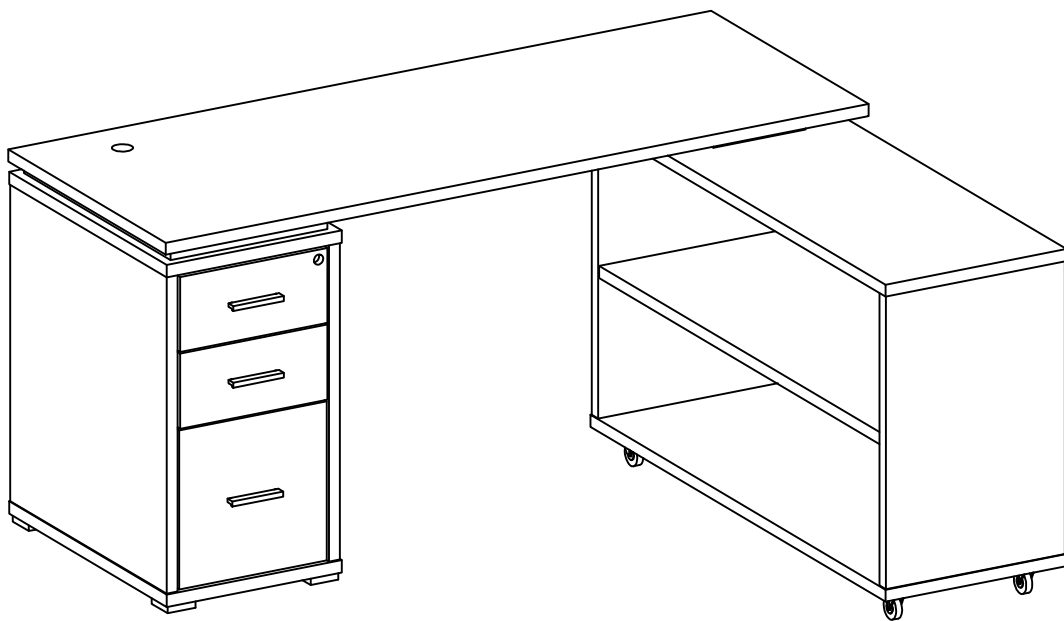

ASSEMBLY INSTRUCTIONS /
INSTRUCTIONS D'ASSEMBLAGE

ITEM NO/NO: OLIGRDS/243238