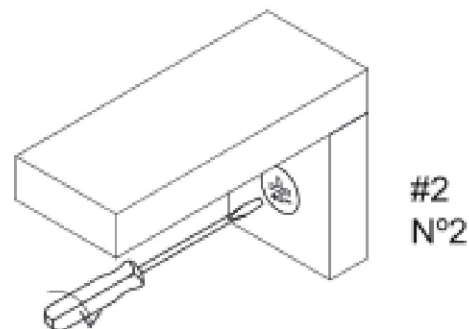

How to use cam lock system/Comment utiliser le système de verrouillage

*Screw in cam post and tighten in place.
*Visser le montant de came et serrer en place.

*Ensure that the cam lock arrow is pointed to the hole, align the cam lock screw to the hole of the cam lock case.

*Assurez-vous que la flèche de verrouillage sur l'écrou de sécurité est orientée vers l'orifice, insérez la vis de verrouillage dans l'orifice.

*Use a straight edge screwdriver to turn cam lock case until it is locked. Locked position is approximately 1/2 turn (210°) clock-wise.

*Utilisez un tournevis ligne droite pour faire tourner l'écrou de sécurité afin de le verrouiller. La position verrouillée est environ 1/2 tour (210°) à la droite.

*After turning the cam lock case to the locked position, the cam lock arrow will be located in the position shown above.

*Après avoir tourné l'écrou de sécurité pour le verrouiller, la flèche de serrure de came se situeront dans la position indiquée ci-dessus.

ASSEMBLY INSTRUCTIONS /
INSTRUCTIONS D'ASSEMBLAGE

ITEM NO/NO: OLIGRDS/243238