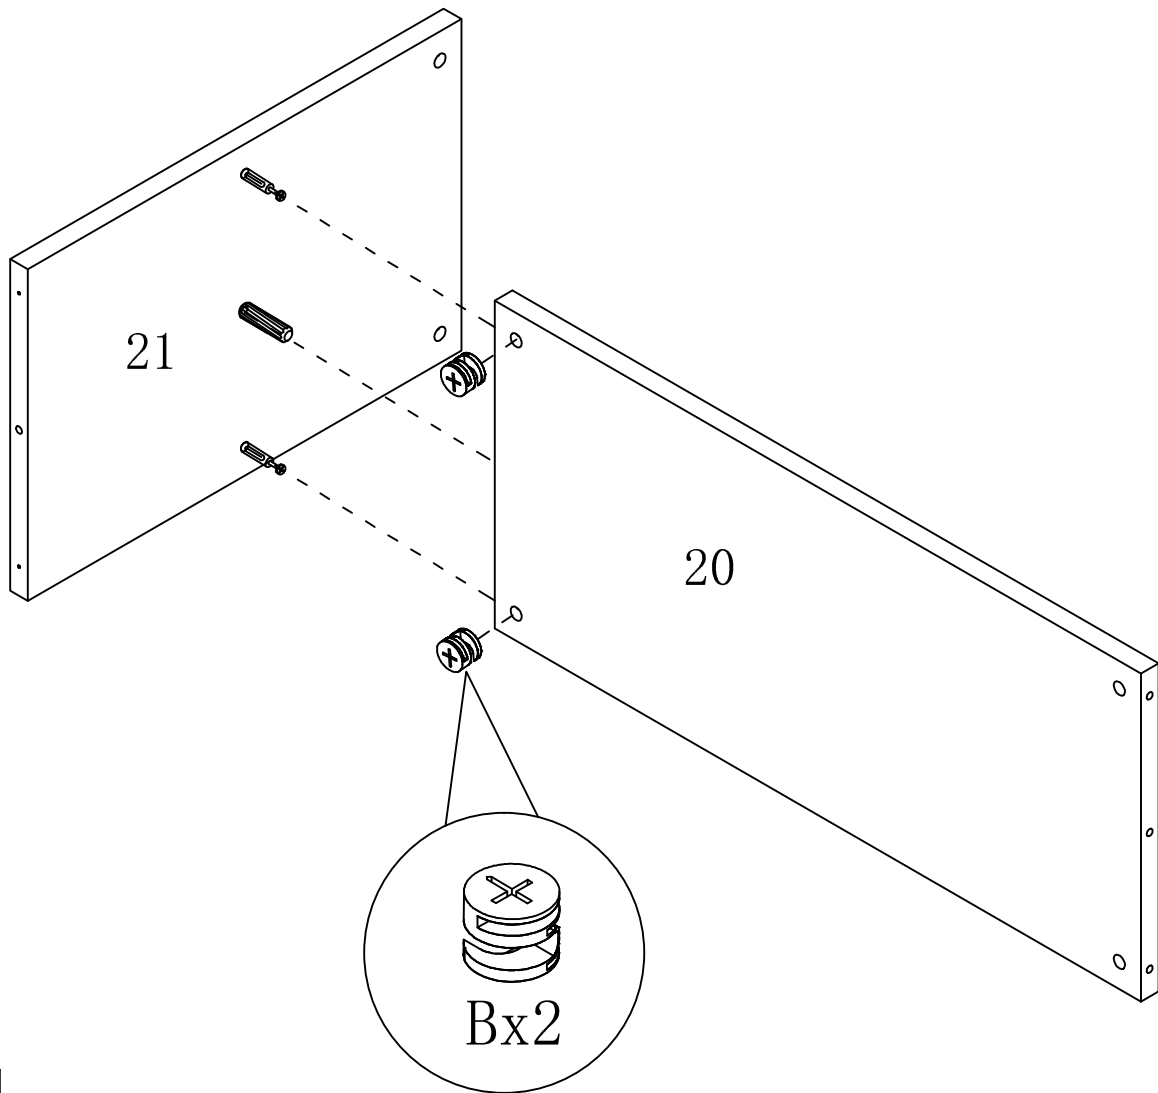

ITEM NO/NO: OLIGRDS/243238

STEP 11 / ETAPE 11

TOOLS REQUIRED (NOT INCLUDED)
OUTILS REQUIS (NON COMPRIS)