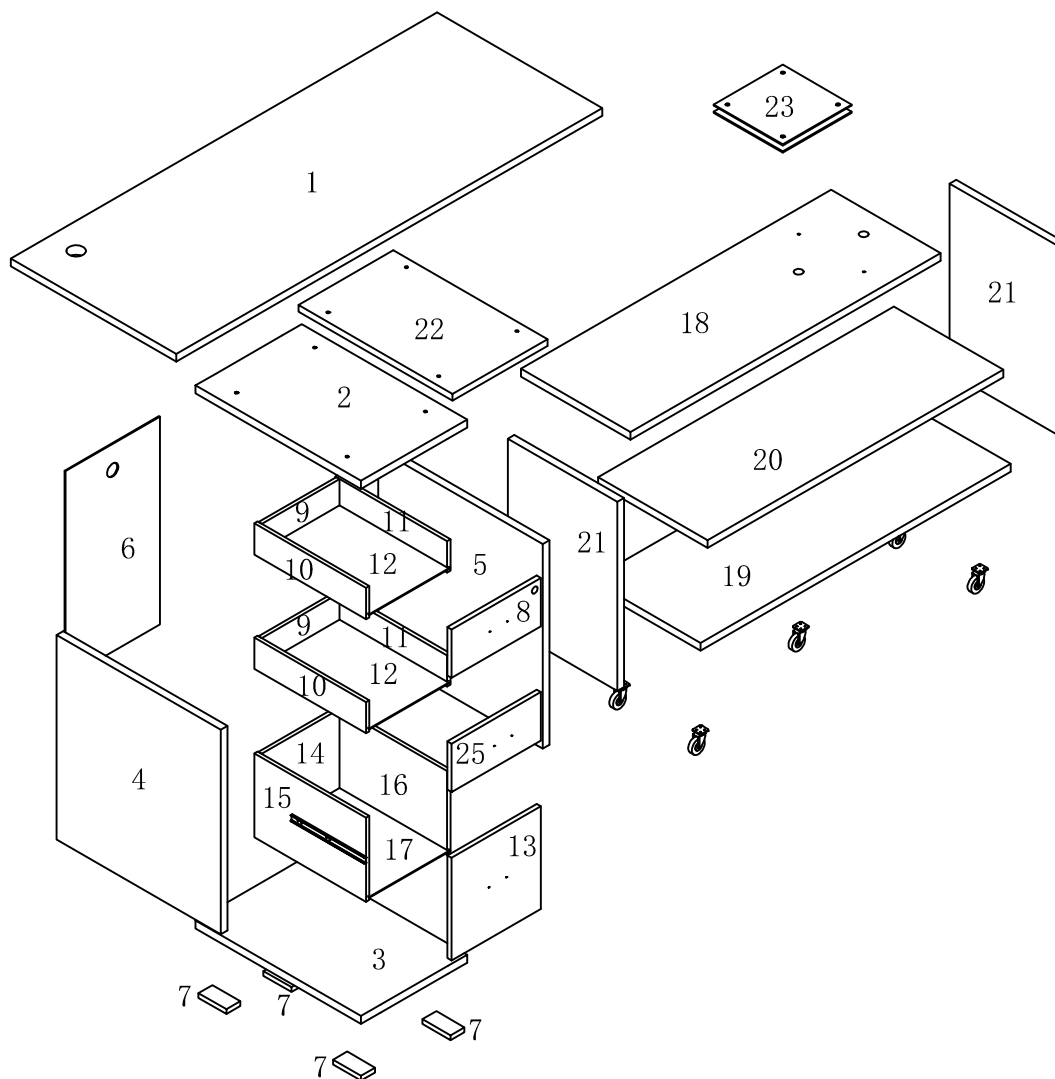

PARTS IDENTIFICATIONS / IDENTIFICATION DES PIECES

ITEM NO/NO: OLIGRDS/243238

(1) 1pc/pce	(10) 2pcs/pces	(19) 1pc/pce
(2) 1pc/pce	(11) 2pcs/pces	(20) 1pc/pce
(3) 1pc/pce	(12) 2pcs/pces	(21) 2pcs/pces
(4) 1pc/pce	(13) 1pc/pce	(22) 1pc/pce
(5) 1pc/pce	(14) 1pc/pce	(23) 1pc/pce
(6) 1pc/pce	(15) 1pc/pce	
(7) 4pcs/pces	(16) 1pc/pce	
(8) 1pc/pce	(17) 1pc/pce	
(9) 2pcs/pces	(18) 1pc/pce