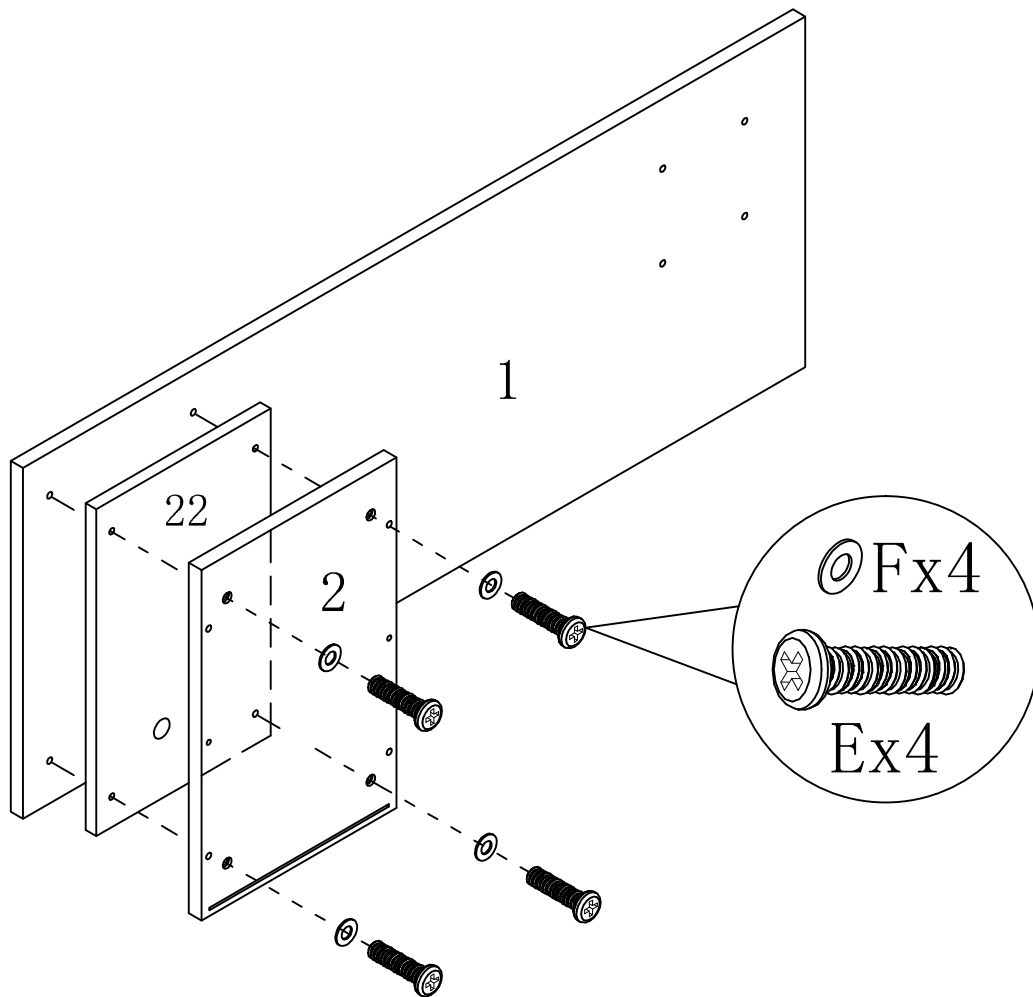

ITEM NO/NO: OLIGRDS/243238

STEP 1 / ETAPE 1

TOOLS REQUIRED (NOT INCLUDED)
OUTILS REQUIS (NON COMPRIS)