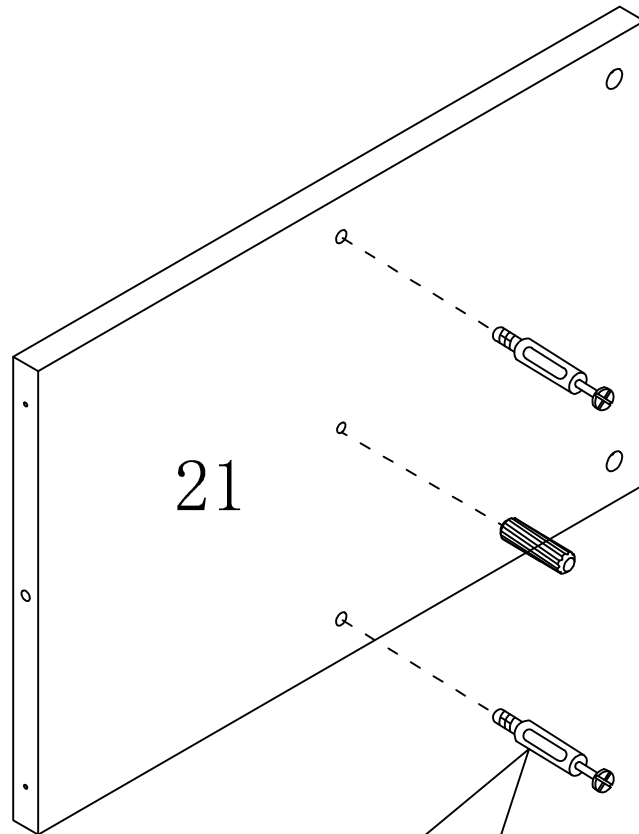

ITEM NO/NO: OLIGRDS/243238

STEP 10 / ETAPE 10

TOOLS REQUIRED (NOT INCLUDED)
OUTILS REQUIS (NON COMPRIS)