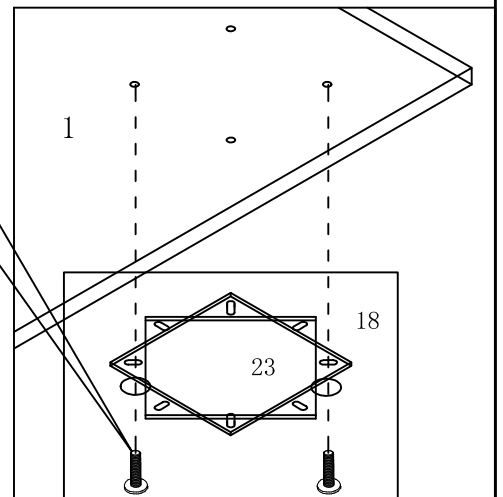

ITEM NO/NO: OLIGRDS/243238

STEP 20 / ETAPE 20

TOOLS REQUIRED (NOT INCLUDED)
OUTILS REQUIS (NON COMPRIS)