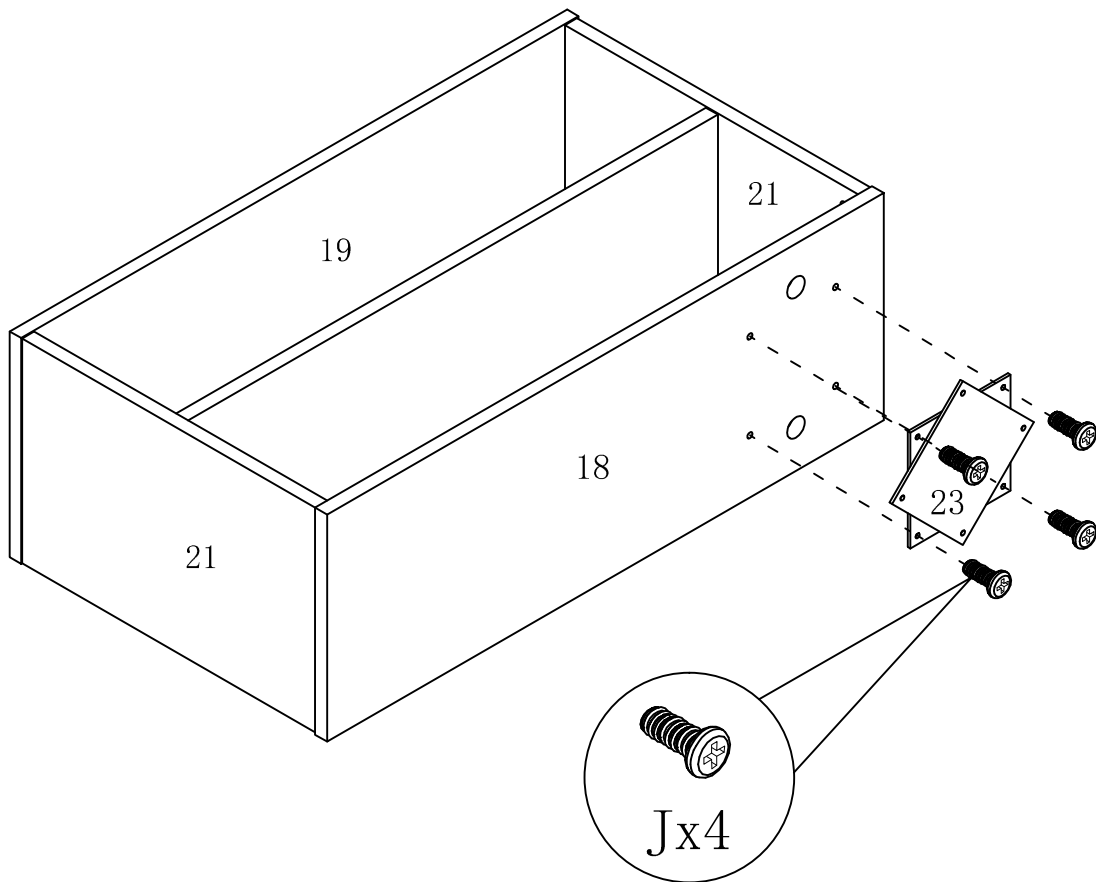

ITEM NO/NO: OLIGRDS/243238

STEP 18 / ETAPE 18

TOOLS REQUIRED (NOT INCLUDED)
OUTILS REQUIS (NON COMPRIS)