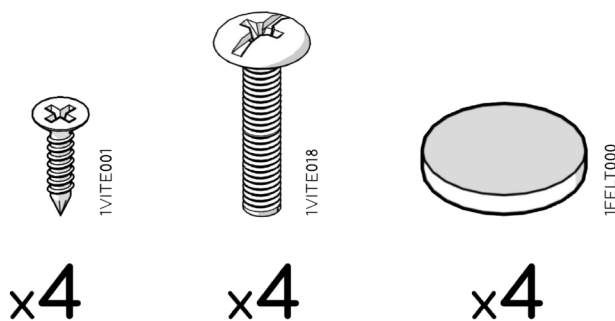

GINO NIGHT TABLE

TABLE DE NUIT

STATUS[®]
Italian status symbol

MEBVOCD01

1.

2.

BACK VIEW
VUE ARRIÈRE