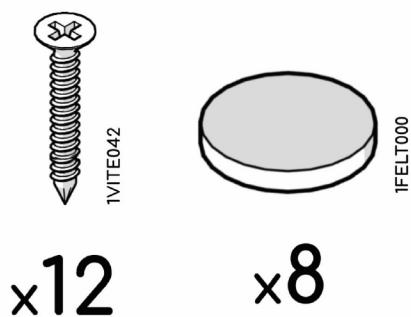

# RAIA NIGHT TABLE

TABLE DE NUIT

STATUS<sup>®</sup>  
Italian status symbol

LUBWHCD01

1.

2.

3.

4.