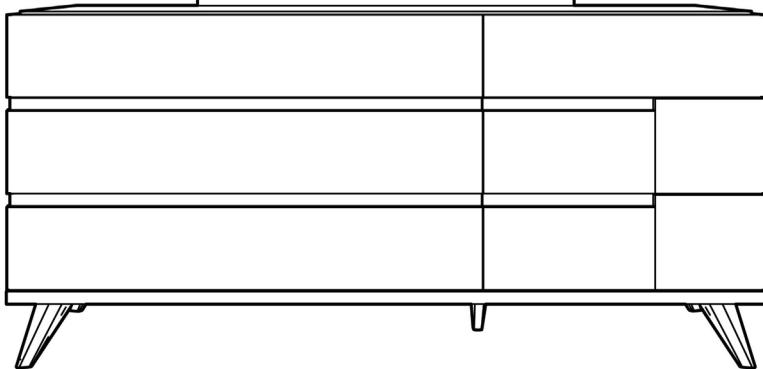

GINO

MIRROR NIGHT

MIROIR DE CHAMBRE

1CONF127

1.

2.

SCREWS NOT PROVIDED
VIS NON FOURNIES

3.