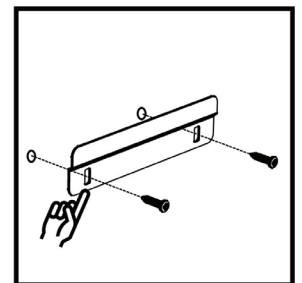

GINO

MIRROR NIGHT

MIROIR DE CHAMBRE

1CONF127

1.

2.

SCREWS NOT PROVIDED
VIS NON FOURNIES

3.