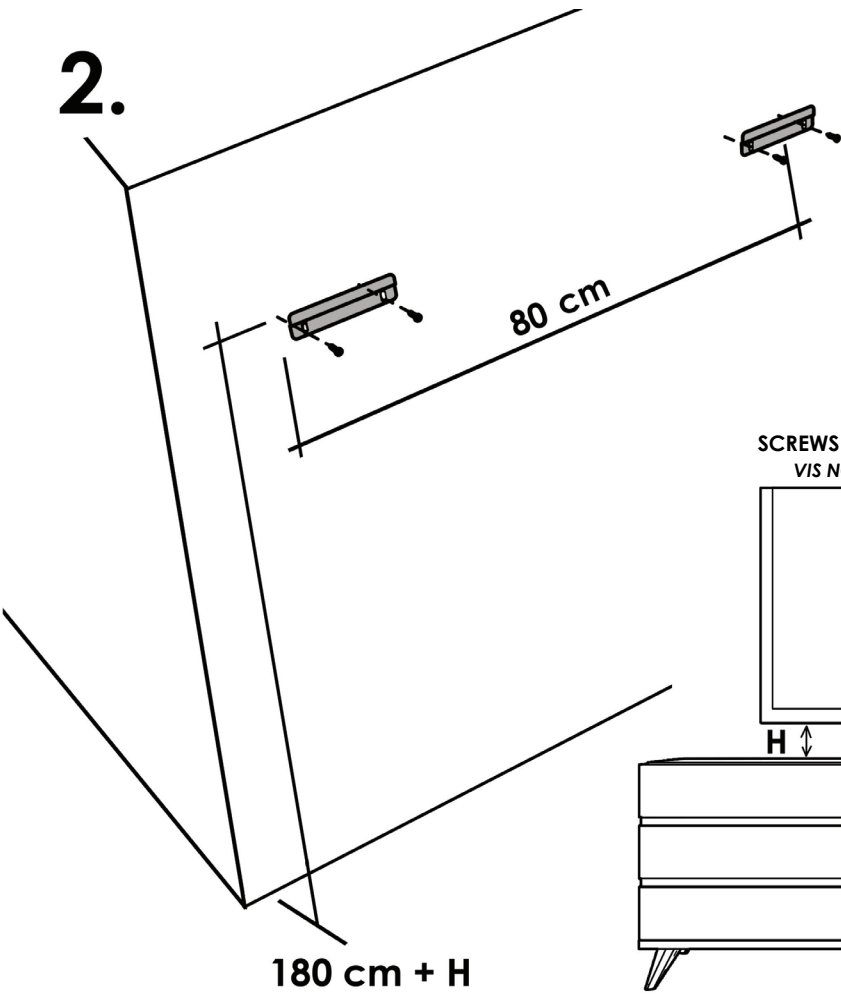

GINO

MIRROR NIGHT

MIROIR DE CHAMBRE

1CONF127

1.

2.

SCREWS NOT PROVIDED
VIS NON FOURNIES

3.