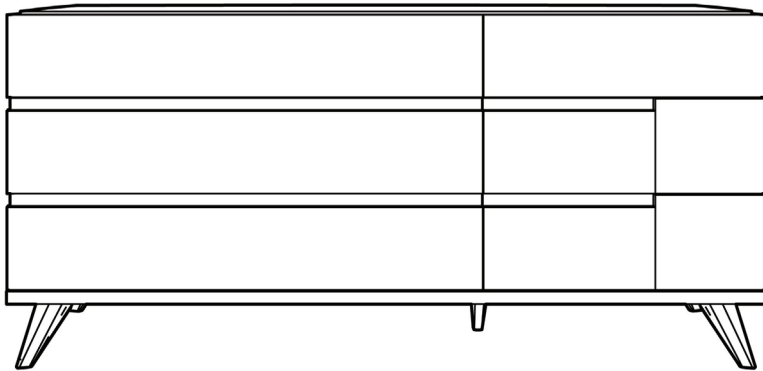

GINO

MIRROR NIGHT

MIROIR DE CHAMBRE

1CONF127

1.

2.

SCREWS NOT PROVIDED
VIS NON FOURNIES

3.