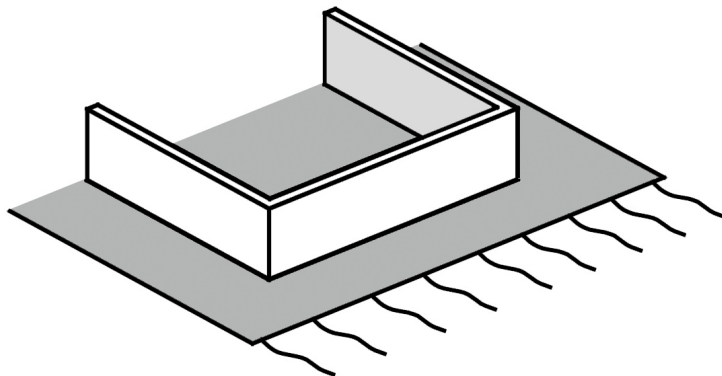

GINO

MIRROR NIGHT

MIROIR DE CHAMBRE

1CONF127

1.

2.

SCREWS NOT PROVIDED
VIS NON FOURNIES

3.