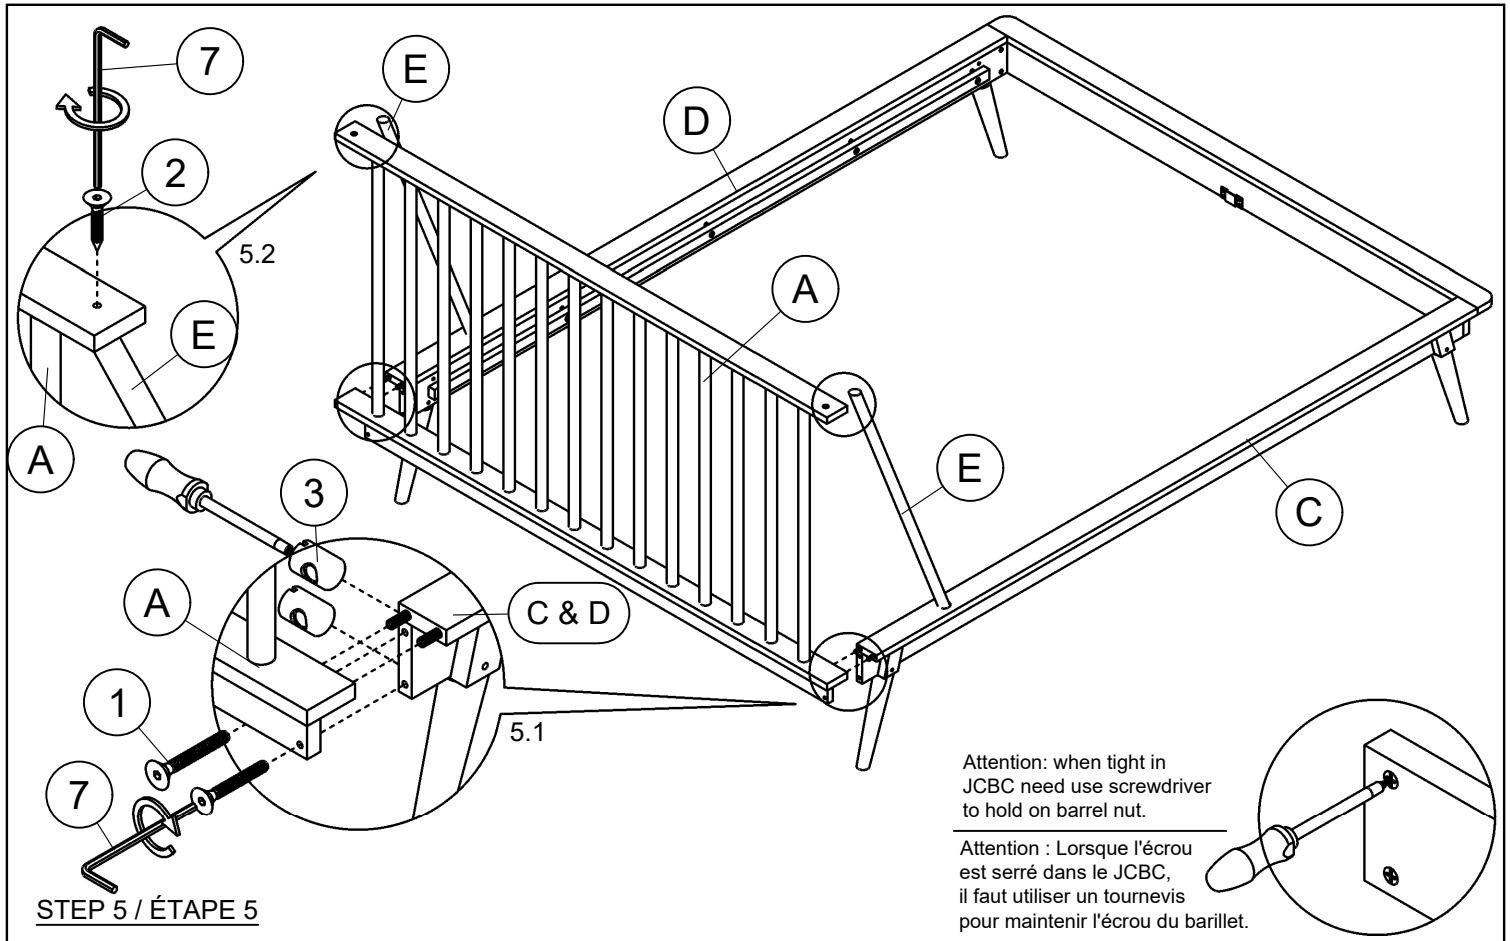

ASSEMBLY INSTRUCTIONS/NOTICE D'ASSEMBLAGE

DESCRIPTION : ELLIS CHAR QUEEN HEADBOARD/ELLIS GREY QUEEN HEADBOARD/
TÊTE DE LIT ELLIS GRAND ANTHRACITE /TÊTE DE LIT ELLIS GRAND GRISE

ITEM NO: WA 266 QB