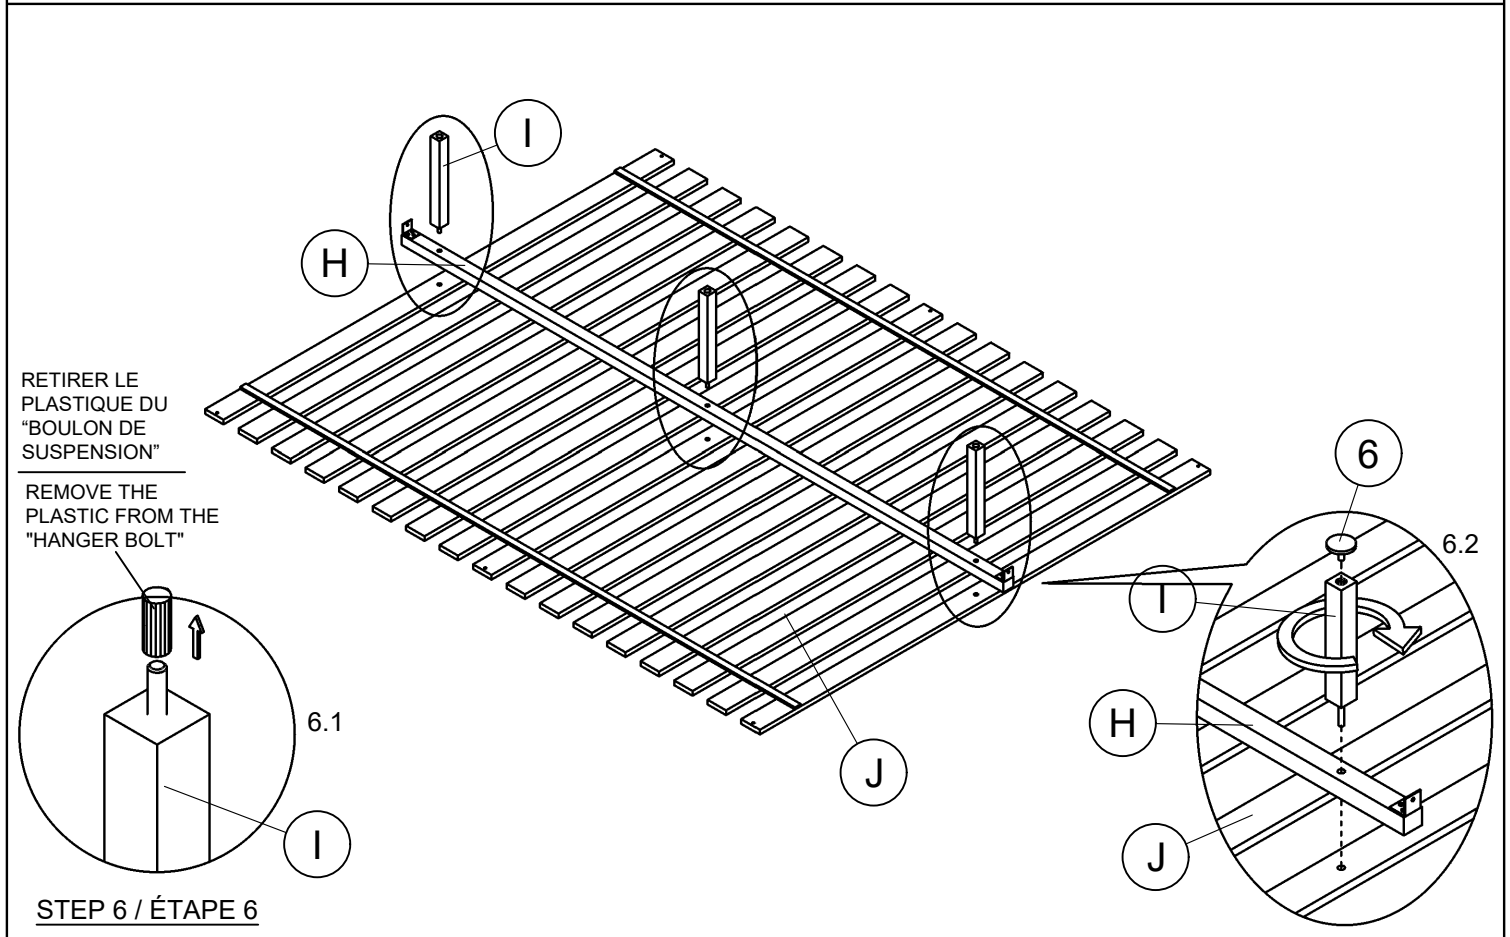

ASSEMBLY INSTRUCTIONS/NOTICE D'ASSEMBLAGE

DESCRIPTION : ELLIS CHAR QUEEN HEADBOARD/ELLIS GREY QUEEN HEADBOARD/
TÊTE DE LIT ELLIS GRAND ANTHRACITE /TÊTE DE LIT ELLIS GRAND GRISE

ITEM NO: WA 266 QB