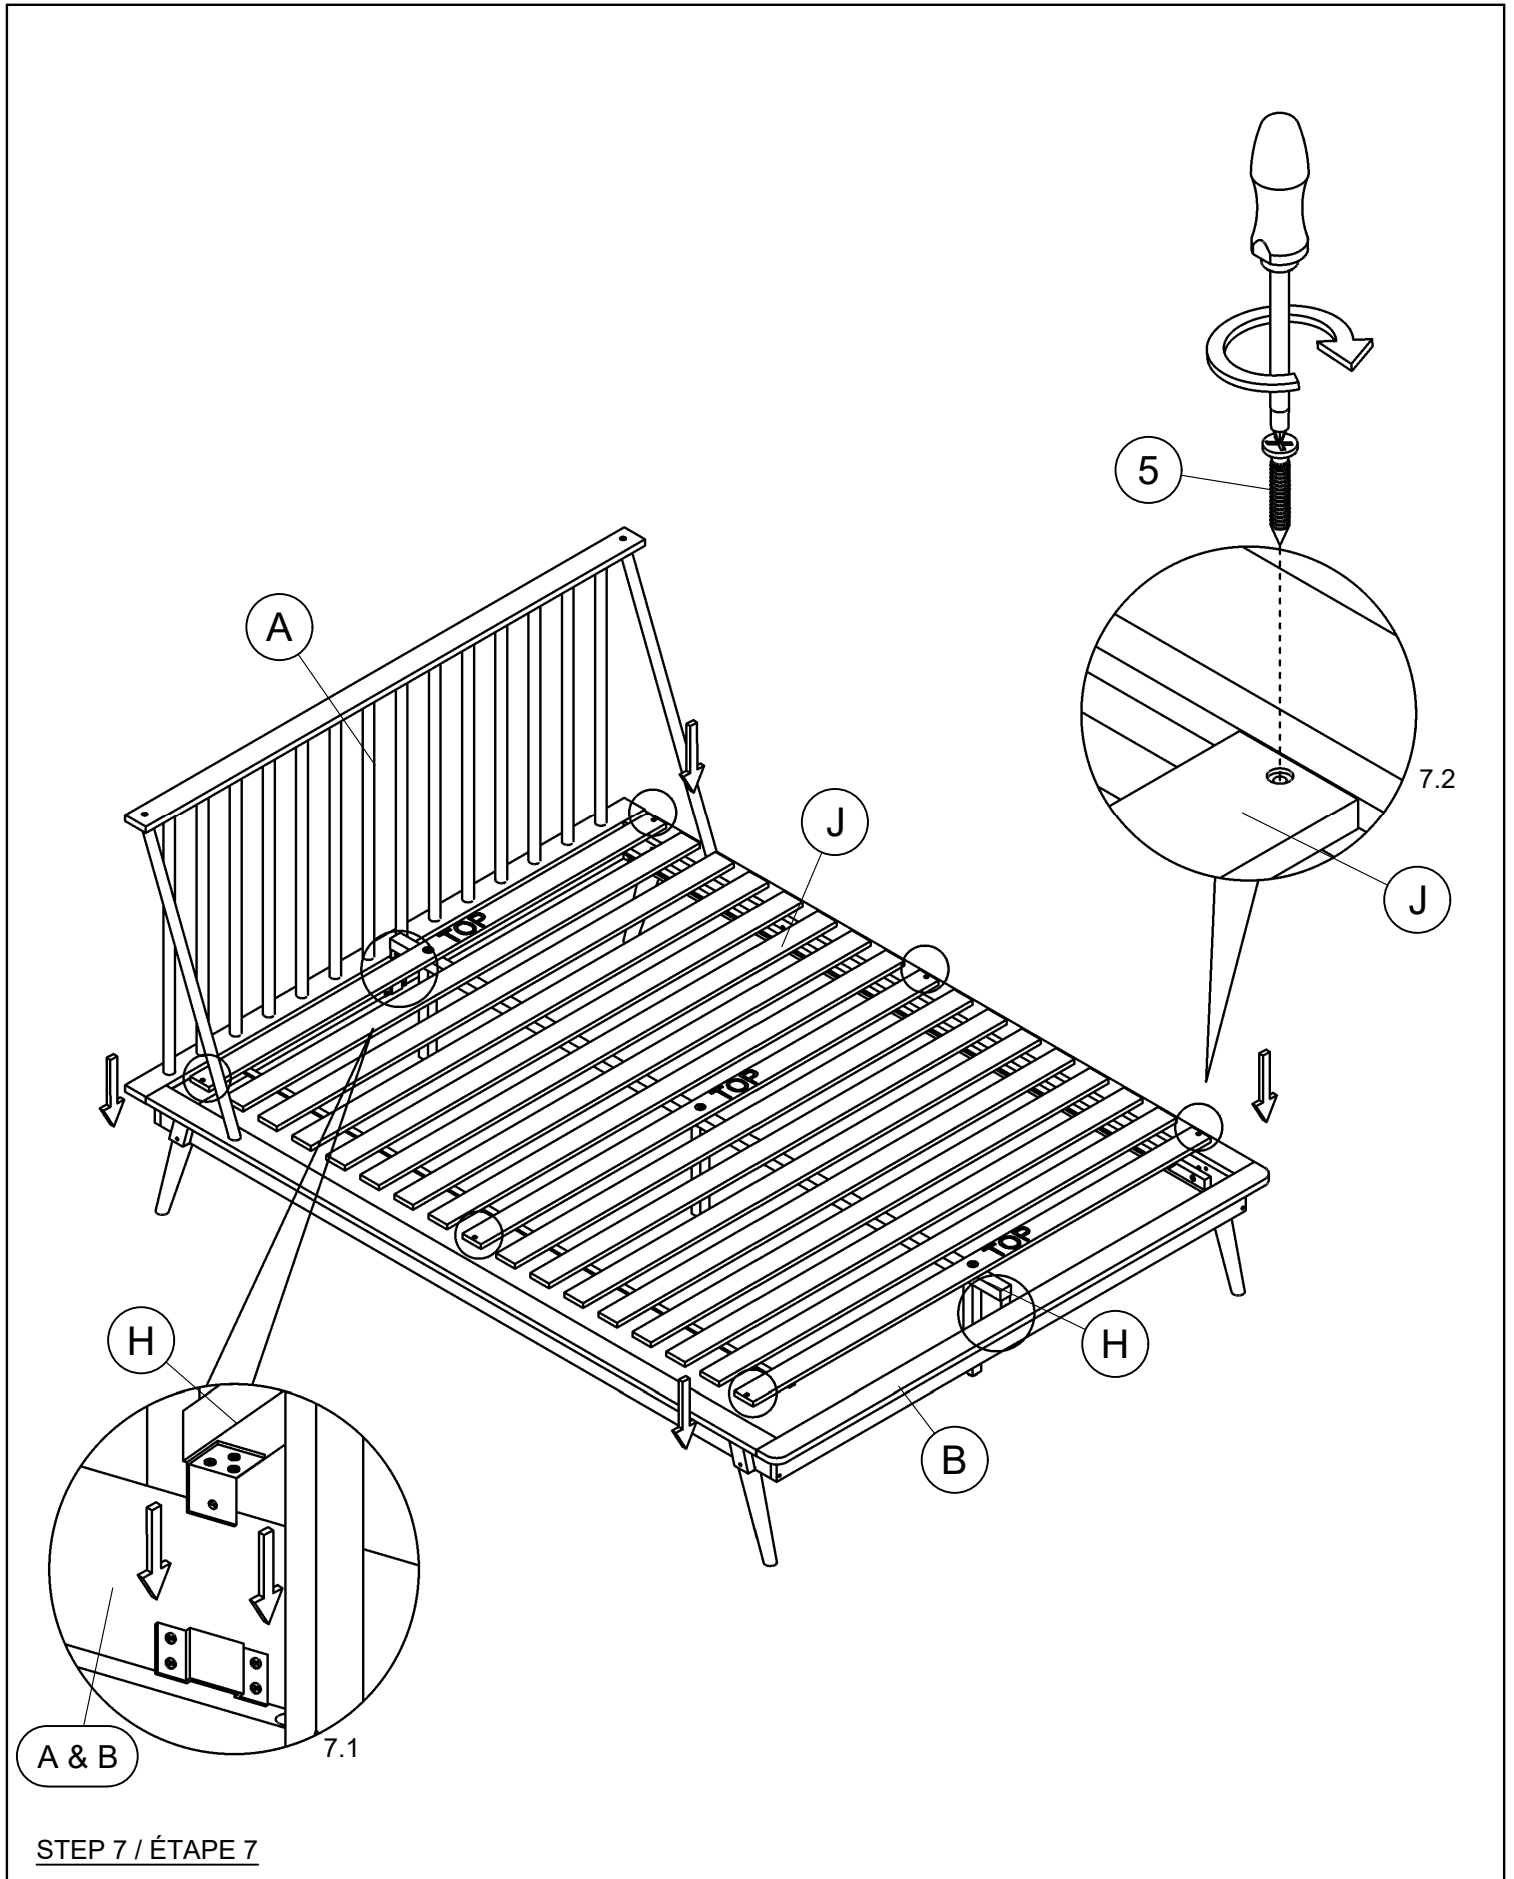

ASSEMBLY INSTRUCTIONS/NOTICE D'ASSEMBLAGE

DESCRIPTION : ELLIS CHAR QUEEN HEADBOARD/ELLIS GREY QUEEN HEADBOARD/
TÊTE DE LIT ELLIS GRAND ANTHRACITE /TÊTE DE LIT ELLIS GRAND GRISE

ITEM NO: WA 266 QB

STEP 7 / ÉTAPE 7