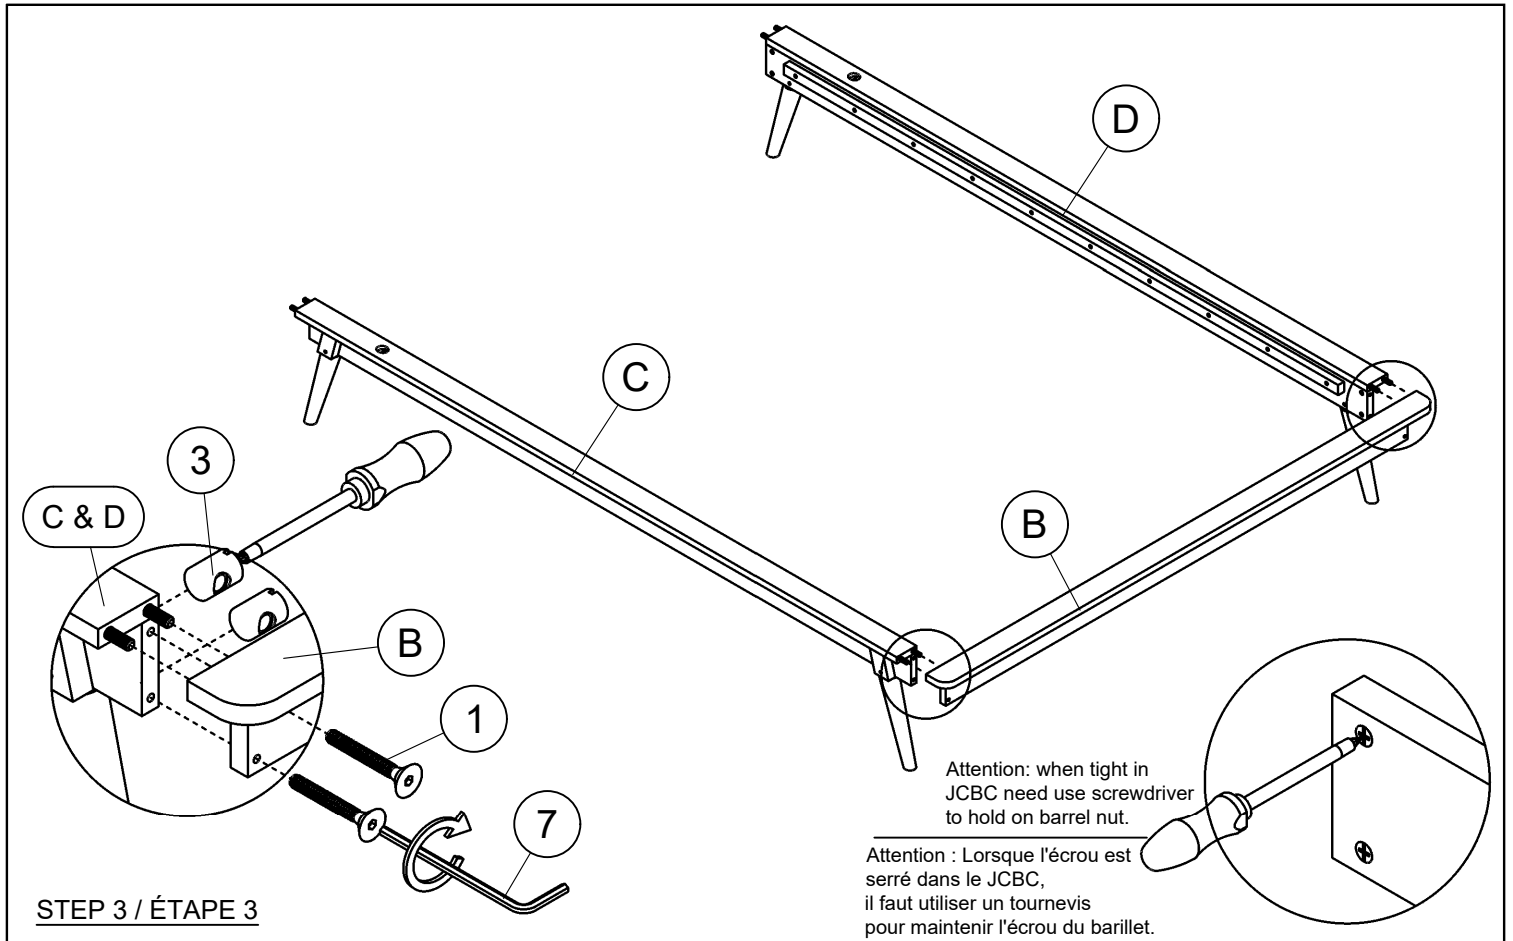

ASSEMBLY INSTRUCTIONS/NOTICE D'ASSEMBLAGE

DESCRIPTION : ELLIS CHAR QUEEN HEADBOARD/ELLIS GREY QUEEN HEADBOARD/
TÊTE DE LIT ELLIS GRAND ANTHRACITE /TÊTE DE LIT ELLIS GRAND GRISE

ITEM NO: WA 266 QB