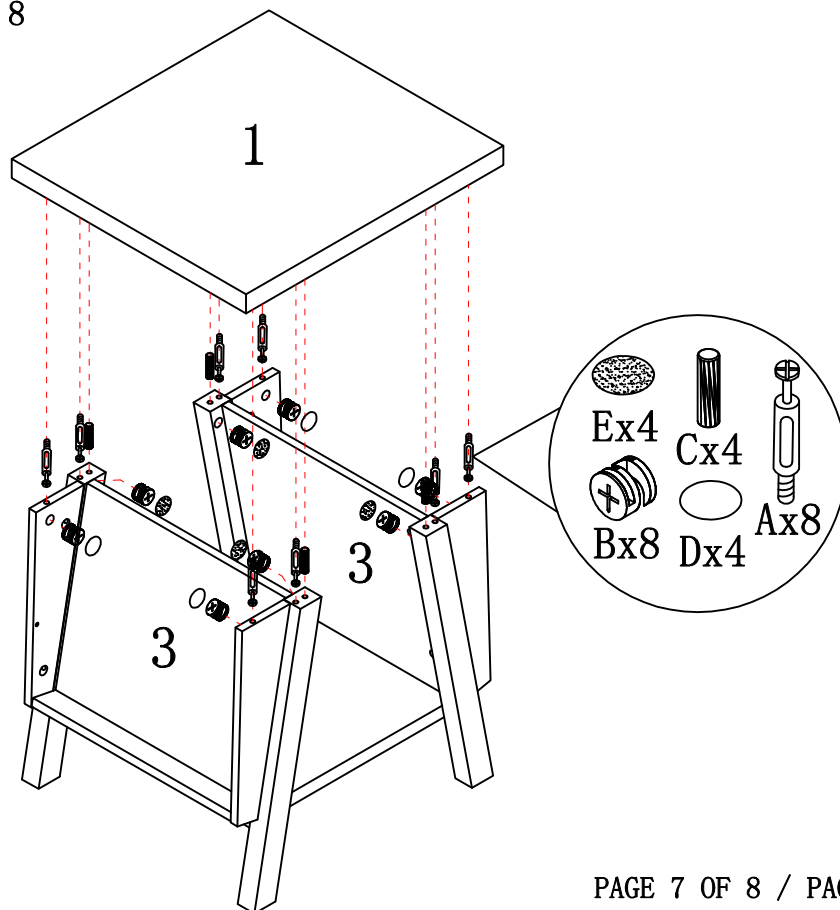

HARDWARE IDENTIFICATIONS/ IDENTIFICATION DU KIT D'ASSEMBLAGE

ITEM NO/NO ARTICLE: MALIKETB/161821ET

A		Φ 15	36pcs/pces
B		L29	36pcs/pces
C		Φ 8x25	12pcs/pces
D		Φ 22 (DTP)	20pcs/pces
E		Φ 22 (WH3)	4pcs/pces
F		Φ 4x40	4pcs/pces
G		Φ 6x30	2pcs/pces
H		Φ 16	4pcs/pces
I		Φ 5x439	2pcs/pces
J		Φ 5x9	2pcs/pces
K		<p>Glue: For securing please apply to wood dowel first before inserting into panel. Colle: Appliquez de la colle sur les goujons en bois avant de les insérer dans le panneau.</p>	1pc/pce

STEP 6 / ETAPE 6

ITEM NO/NO ARTICLE: MALIKETB/161821ET

STEP 7 / ETAPE 7

STEP 8 / ETAPE 8

ITEM NO/NO ARTICLE: MALIKETB/161821ET

STEP 9 / ETAPE 9