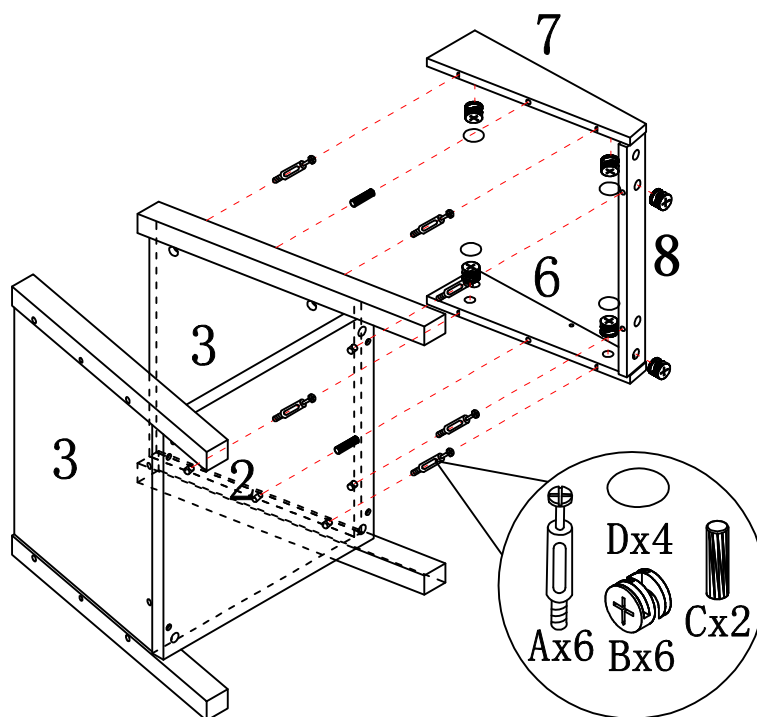

STEP 5 / ETAPE 5

STEP 6 / ETAPE 6