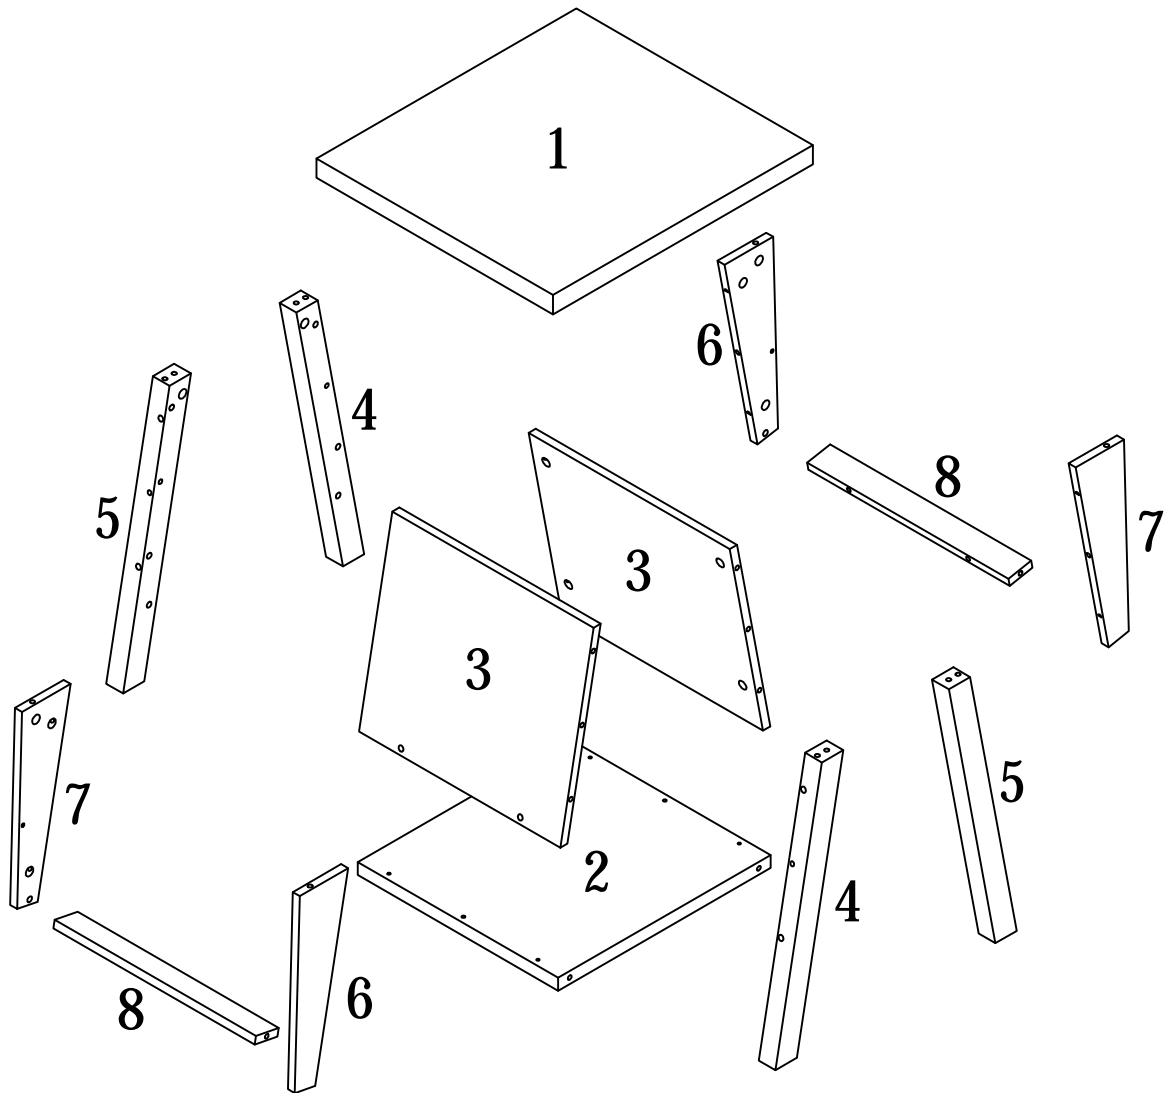

ASSEMBLY INSTRUCTIONS /
INSTRUCTIONS D'ASSEMBLAGE

ITEM NO/NO ARTICLE: MALIKETB/161821ET

PARTS IDENTIFICATIONS / IDENTIFICATION DES PIECES

ITEM NO/NO ARTICLE: MALIKETB/161821ET

- (1) 1pc/pce
- (2) 1pc/pce
- (3) 2pcs/pces
- (4) 2pcs/pces
- (5) 2pcs/pces
- (6) 2pcs/pces
- (7) 2pcs/pces
- (8) 2pcs/pces

HARDWARE IDENTIFICATIONS/ IDENTIFICATION DU KIT D'ASSEMBLAGE

ITEM NO/NO ARTICLE: MALIKETB/161821ET

A		Φ 15	36pcs/pces
B		L29	36pcs/pces
C		Φ 8x25	12pcs/pces
D		Φ 22 (DTP)	20pcs/pces
E		Φ 22 (WH3)	4pcs/pces
F		Φ 4x40	4pcs/pces
G		Φ 6x30	2pcs/pces
H		Φ 16	4pcs/pces
I		Φ 5x439	2pcs/pces
J		Φ 5x9	2pcs/pces
K		<p>Glue: For securing please apply to wood dowel first before inserting into panel. Colle: Appliquez de la colle sur les goujons en bois avant de les insérer dans le panneau.</p>	1pc/pce