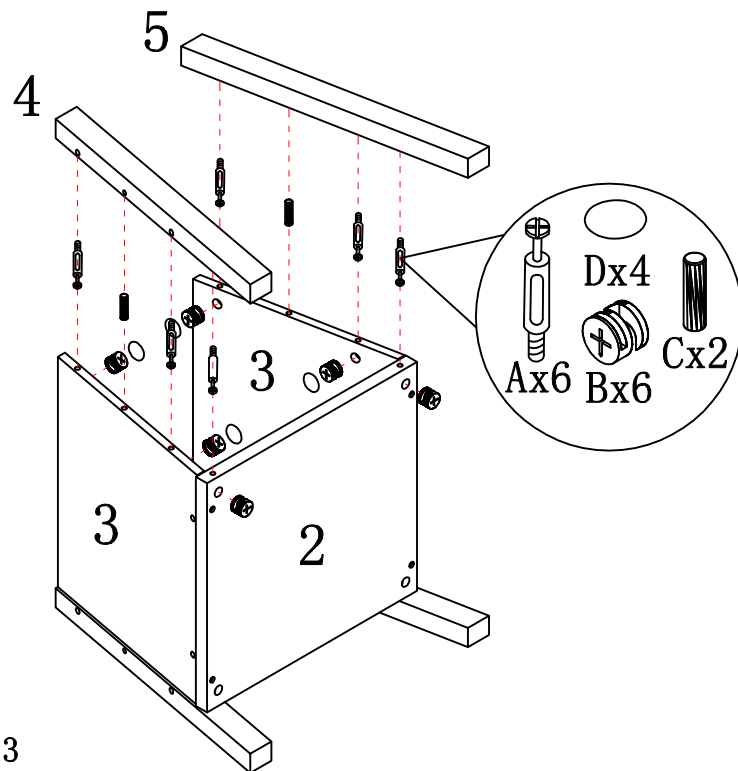

HARDWARE IDENTIFICATIONS/ IDENTIFICATION DU KIT D'ASSEMBLAGE

ITEM NO/NO ARTICLE: MALIKETB/161821ET

A		Φ 15	36pcs/pces
B		L29	36pcs/pces
C		Φ 8x25	12pcs/pces
D		Φ 22 (DTP)	20pcs/pces
E		Φ 22 (WH3)	4pcs/pces
F		Φ 4x40	4pcs/pces
G		Φ 6x30	2pcs/pces
H		Φ 16	4pcs/pces
I		Φ 5x439	2pcs/pces
J		Φ 5x9	2pcs/pces
K		<p>Glue: For securing please apply to wood dowel first before inserting into panel. Colle: Appliquez de la colle sur les goujons en bois avant de les insérer dans le panneau.</p>	1pc/pce

ITEM NO/NO ARTICLE: MALIKETB/161821ET

STEP 1 / ETAPE 1

STEP 2 / ETAPE 2

ITEM NO/NO ARTICLE: MALIKETB/161821ET

STEP 3 / ETAPE 3

STEP 4 / ETAPE 4

ITEM NO/NO ARTICLE: MALIKETB/161821ET

STEP 5 / ETAPE 5