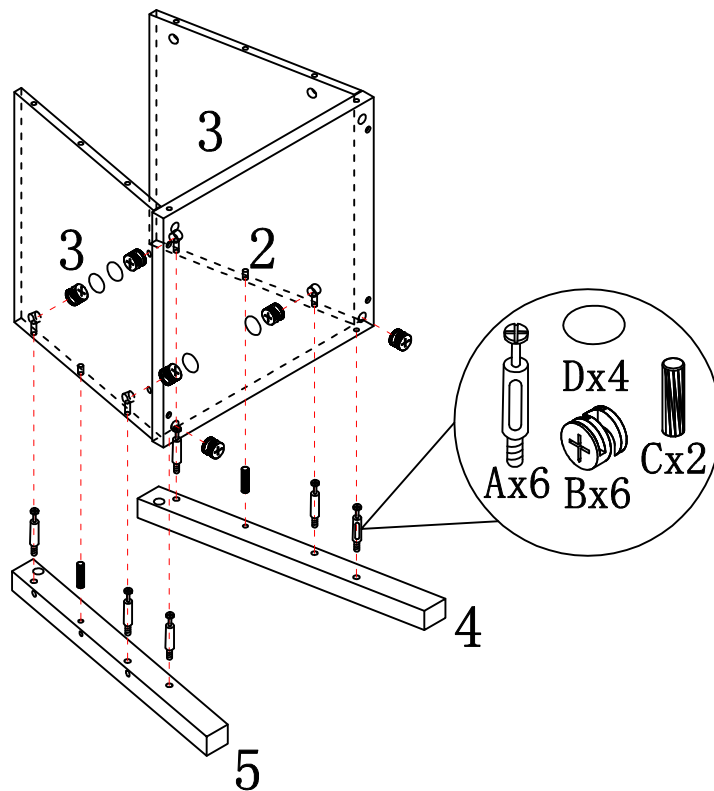

STEP 1 / ETAPE 1

STEP 2 / ETAPE 2