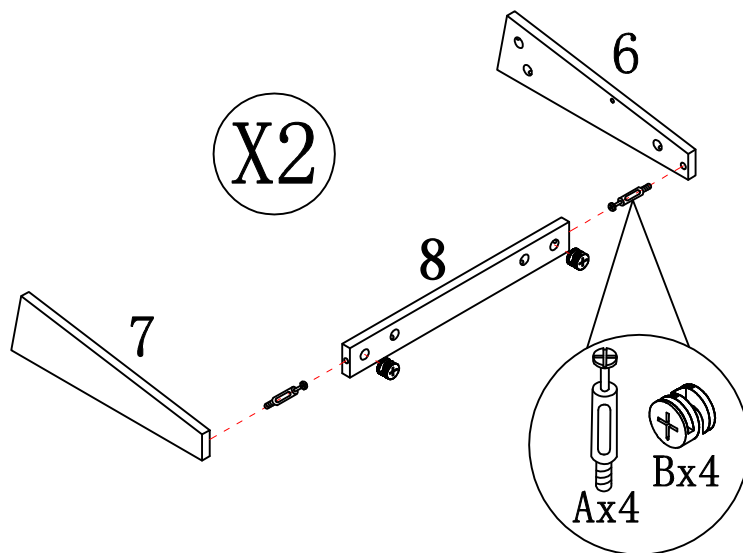

HARDWARE IDENTIFICATIONS/ IDENTIFICATION DU KIT D'ASSEMBLAGE

ITEM NO/NO ARTICLE: MALIKETB/161821ET

A		Φ 15	36pcs/pces
B		L29	36pcs/pces
C		Φ 8x25	12pcs/pces
D		Φ 22 (DTP)	20pcs/pces
E		Φ 22 (WH3)	4pcs/pces
F		Φ 4x40	4pcs/pces
G		Φ 6x30	2pcs/pces
H		Φ 16	4pcs/pces
I		Φ 5x439	2pcs/pces
J		Φ 5x9	2pcs/pces
K		<p>Glue: For securing please apply to wood dowel first before inserting into panel. Colle: Appliquez de la colle sur les goujons en bois avant de les insérer dans le panneau.</p>	1pc/pce

ITEM NO/NO ARTICLE: MALIKETB/161821ET

STEP 1 / ETAPE 1

STEP 2 / ETAPE 2

ITEM NO/NO ARTICLE: MALIKETB/161821ET

STEP 3 / ETAPE 3

STEP 4 / ETAPE 4

ITEM NO/NO ARTICLE: MALIKETB/161821ET

STEP 5 / ETAPE 5