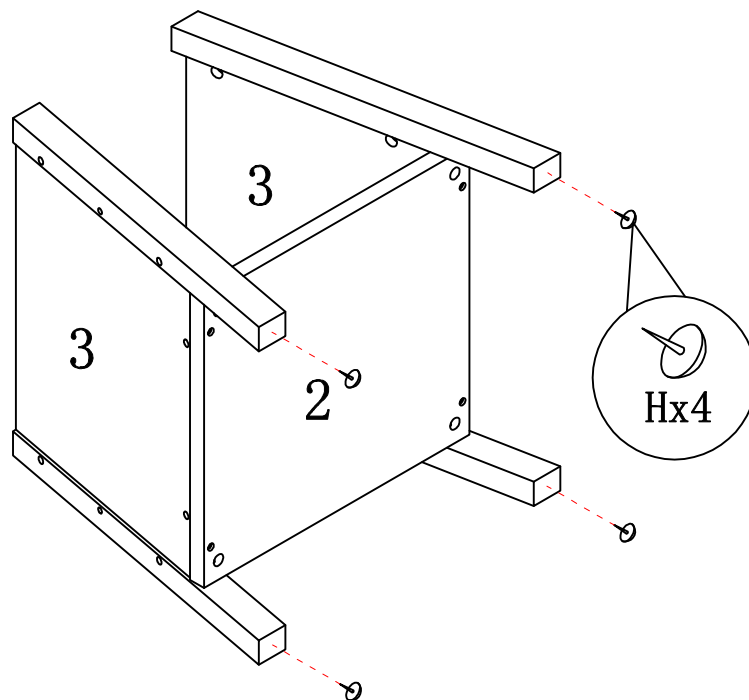

HARDWARE IDENTIFICATIONS/ IDENTIFICATION DU KIT D'ASSEMBLAGE

ITEM NO/NO ARTICLE: MALIKETB/161821ET

A		Φ 15	36pcs/pces
B		L29	36pcs/pces
C		Φ 8x25	12pcs/pces
D		Φ 22 (DTP)	20pcs/pces
E		Φ 22 (WH3)	4pcs/pces
F		Φ 4x40	4pcs/pces
G		Φ 6x30	2pcs/pces
H		Φ 16	4pcs/pces
I		Φ 5x439	2pcs/pces
J		Φ 5x9	2pcs/pces
K		<p>Glue: For securing please apply to wood dowel first before inserting into panel. Colle: Appliquez de la colle sur les goujons en bois avant de les insérer dans le panneau.</p>	1pc/pce

ITEM NO/NO ARTICLE: MALIKETB/161821ET

STEP 1 / ETAPE 1

STEP 2 / ETAPE 2

ITEM NO/NO ARTICLE: MALIKETB/161821ET

STEP 3 / ETAPE 3

STEP 4 / ETAPE 4

ITEM NO/NO ARTICLE: MALIKETB/161821ET

STEP 5 / ETAPE 5