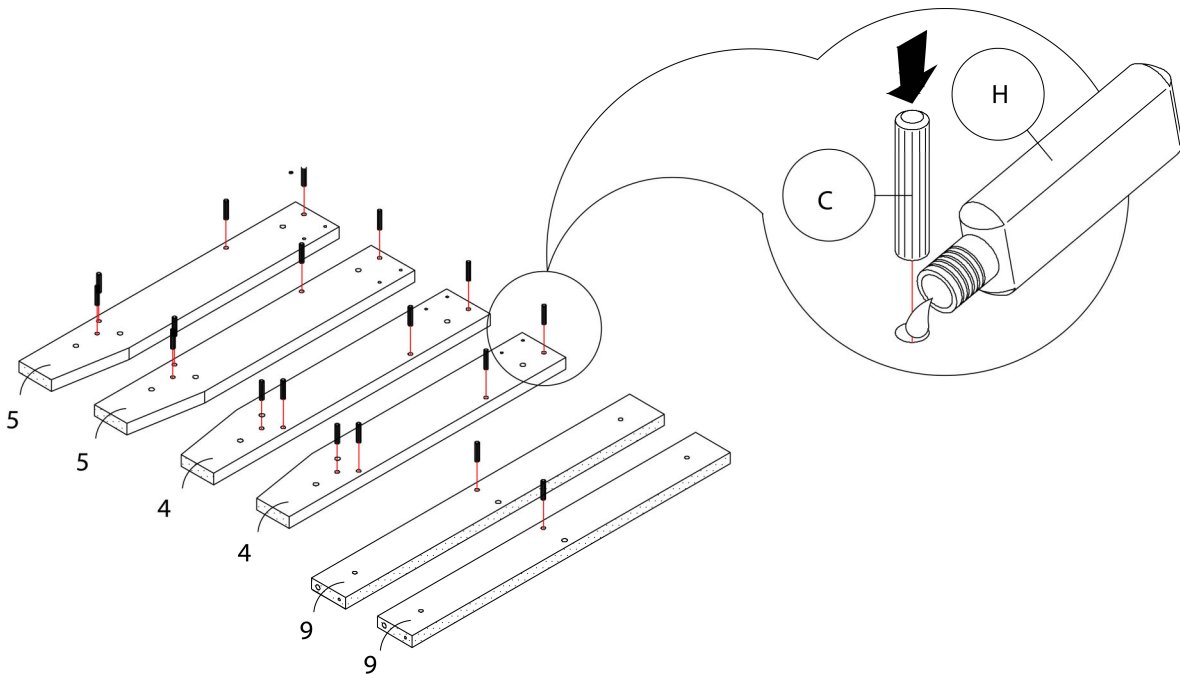

LISTE DES PIÈCES DE MONTAGE
HARDWARE LIST

PIÈCE / PART #	IMAGE	DESCRIPTION	QTY / QTÉ
A		ASSEMBLING SCREW - Ø 1/4" X 1 3/4" VIS D'ASSEMBLAGE - Ø 1/4" X 1 3/4"	50
B		ASSEMBLING SCREW - Ø 1/4" X 1" VIS D'ASSEMBLAGE - Ø 1/4" X 1"	48
C		WOOD DOWEL - Ø 1/4" X 1" GOUJON DE BOIS - Ø 1/4" X 1"	50
D		PLASTIC BRACKET - 1 3/4" SUPPORT EN PLASTIQUE - 1 3/4"	18
E		ASSEMBLING SCREW - Ø 1/4" X 1 1/4" VIS D'ASSEMBLAGE - Ø 1/4" X 1 1/4"	36

LISTE DES PIÈCES DE MONTAGE
HARDWARE LIST

PIÈCE / PART #	IMAGE	DESCRIPTION	QTY / QTÉ
F		FINISHING STICKER COLLANT DE FINITION	38
G		FLOOR PROTECTOR PROTECTEUR DE PLANCHER	24
H		GLUE COLLE	2
I		PLASTIC CORNER COIN EN PLASTIQUE	2
J		ASSEMBLING SCREW VIS D'ASSEMBLAGE	4

OUTIL DE VÉRIFICATION DE DIMENSIONS DES PIÈCES
HARDWARE DIMENSIONS VERIFICATION TOOL

ÉTAPE / STEP 1

ÉTAPE / STEP 2

ÉTAPE / STEP 3

ÉTAPE / STEP 4

ÉTAPE / STEP 5

ÉTAPE / STEP 6

ÉTAPE / STEP 7