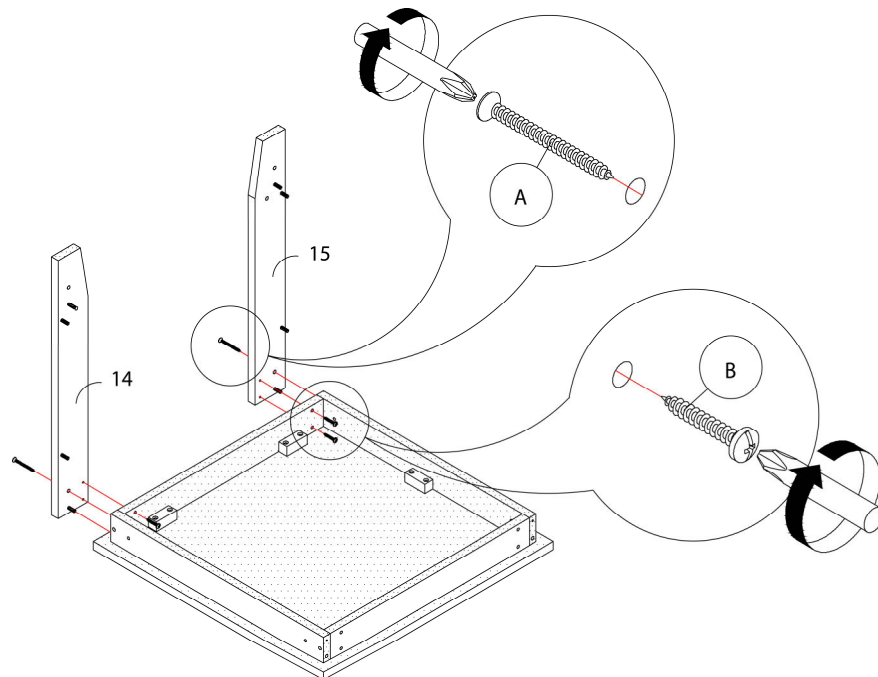

LISTE DES PIÈCES DE MONTAGE
HARDWARE LIST

PIÈCE / PART #	IMAGE	DESCRIPTION	QTY / QTÉ
A		ASSEMBLING SCREW - Ø 1/4" X 1 3/4" VIS D'ASSEMBLAGE - Ø 1/4" X 1 3/4"	50
B		ASSEMBLING SCREW - Ø 1/4" X 1" VIS D'ASSEMBLAGE - Ø 1/4" X 1"	48
C		WOOD DOWEL - Ø 1/4" X 1" GOUJON DE BOIS - Ø 1/4" X 1"	50
D		PLASTIC BRACKET - 1 3/4" SUPPORT EN PLASTIQUE - 1 3/4"	18
E		ASSEMBLING SCREW - Ø 1/4" X 1 1/4" VIS D'ASSEMBLAGE - Ø 1/4" X 1 1/4"	36

OUTIL DE VÉRIFICATION DE DIMENSIONS DES PIÈCES
HARDWARE DIMENSIONS VERIFICATION TOOL

ÉTAPE / STEP 1

ÉTAPE / STEP 2

ÉTAPE / STEP 3

ÉTAPE / STEP 4

ÉTAPE / STEP 5

ÉTAPE / STEP 6

ÉTAPE / STEP 7

ÉTAPE / STEP 8

ÉTAPE / STEP 9

ÉTAPE / STEP 10

ÉTAPE / STEP 11

ÉTAPE / STEP 12

ÉTAPE / STEP 13

ÉTAPE / STEP 14

ÉTAPE / STEP 15

ÉTAPE / STEP 16

ÉTAPE / STEP 17

ÉTAPE / STEP 18

ÉTAPE / STEP 19

ÉTAPE / STEP 20

ÉTAPE / STEP 21

ÉTAPE / STEP 22