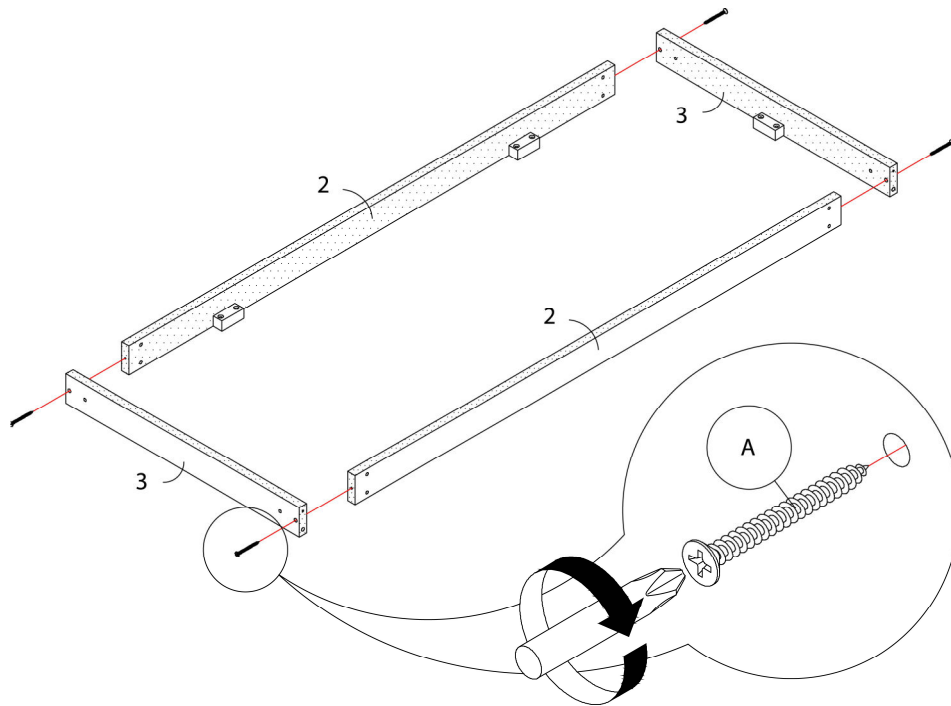

LISTE DES PIÈCES DE MONTAGE
HARDWARE LIST

PIÈCE / PART #	IMAGE	DESCRIPTION	QTY / QTÉ
A		ASSEMBLING SCREW - Ø 1/4" X 1 3/4" VIS D'ASSEMBLAGE - Ø 1/4" X 1 3/4"	50
B		ASSEMBLING SCREW - Ø 1/4" X 1" VIS D'ASSEMBLAGE - Ø 1/4" X 1"	48
C		WOOD DOWEL - Ø 1/4" X 1" GOUJON DE BOIS - Ø 1/4" X 1"	50
D		PLASTIC BRACKET - 1 3/4" SUPPORT EN PLASTIQUE - 1 3/4"	18
E		ASSEMBLING SCREW - Ø 1/4" X 1 1/4" VIS D'ASSEMBLAGE - Ø 1/4" X 1 1/4"	36

OUTIL DE VÉRIFICATION DE DIMENSIONS DES PIÈCES
HARDWARE DIMENSIONS VERIFICATION TOOL

ÉTAPE / STEP 1

ÉTAPE / STEP 2

ÉTAPE / STEP 3

ÉTAPE / STEP 4

ÉTAPE / STEP 5

ÉTAPE / STEP 6

ÉTAPE / STEP 7