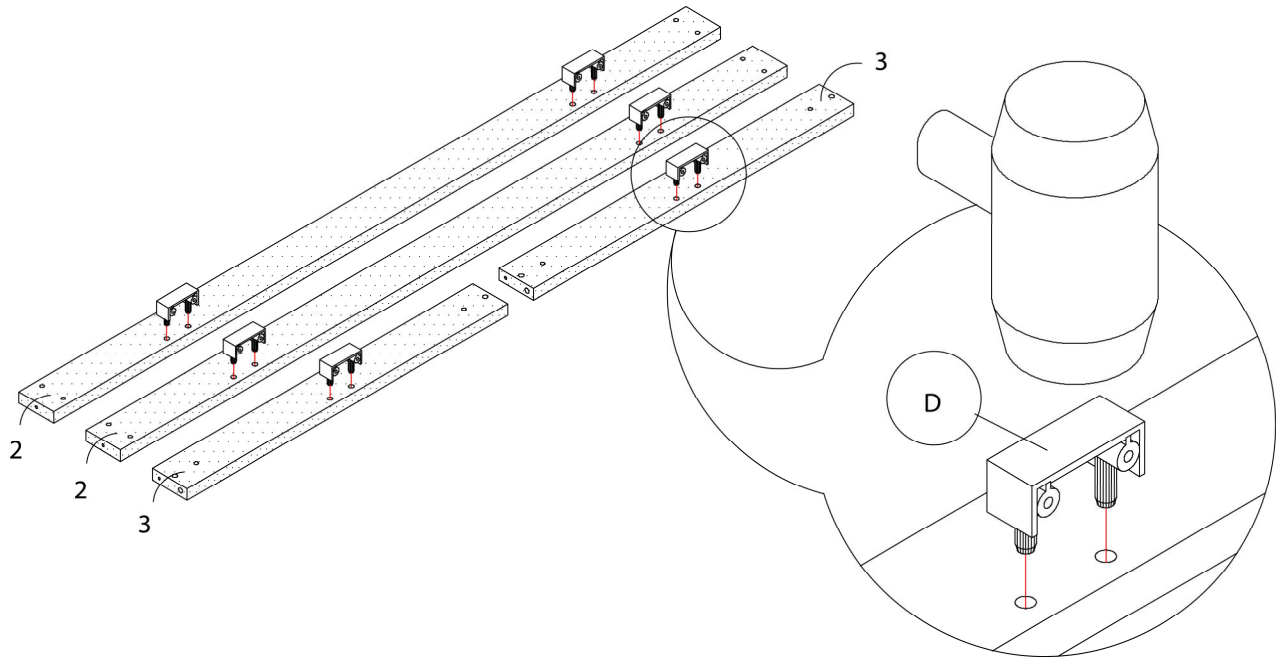

LISTE DES PIÈCES DE MONTAGE
HARDWARE LIST

PIÈCE / PART #	IMAGE	DESCRIPTION	QTY / QTÉ
A		ASSEMBLING SCREW - Ø 1/4" X 1 3/4" VIS D'ASSEMBLAGE - Ø 1/4" X 1 3/4"	50
B		ASSEMBLING SCREW - Ø 1/4" X 1" VIS D'ASSEMBLAGE - Ø 1/4" X 1"	48
C		WOOD DOWEL - Ø 1/4" X 1" GOUJON DE BOIS - Ø 1/4" X 1"	50
D		PLASTIC BRACKET - 1 3/4" SUPPORT EN PLASTIQUE - 1 3/4"	18
E		ASSEMBLING SCREW - Ø 1/4" X 1 1/4" VIS D'ASSEMBLAGE - Ø 1/4" X 1 1/4"	36

LISTE DES PIÈCES DE MONTAGE
HARDWARE LIST

PIÈCE / PART #	IMAGE	DESCRIPTION	QTY / QTÉ
F		FINISHING STICKER COLLANT DE FINITION	38
G		FLOOR PROTECTOR PROTECTEUR DE PLANCHER	24
H		GLUE COLLE	2
I		PLASTIC CORNER COIN EN PLASTIQUE	2
J		ASSEMBLING SCREW VIS D'ASSEMBLAGE	4

OUTIL DE VÉRIFICATION DE DIMENSIONS DES PIÈCES
HARDWARE DIMENSIONS VERIFICATION TOOL

ÉTAPE / STEP 1

ÉTAPE / STEP 2

ÉTAPE / STEP 3

ÉTAPE / STEP 4

ÉTAPE / STEP 5

ÉTAPE / STEP 6

ÉTAPE / STEP 7