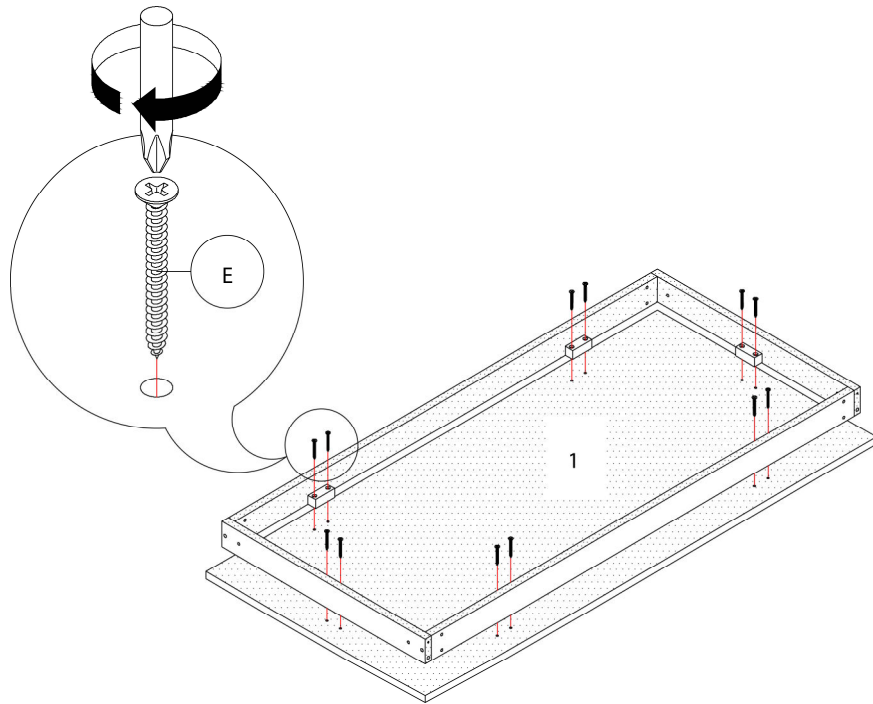

LISTE DES PIÈCES DE MONTAGE
HARDWARE LIST

PIÈCE / PART #	IMAGE	DESCRIPTION	QTY / QTÉ
A		ASSEMBLING SCREW - Ø 1/4" X 1 3/4" VIS D'ASSEMBLAGE - Ø 1/4" X 1 3/4"	50
B		ASSEMBLING SCREW - Ø 1/4" X 1" VIS D'ASSEMBLAGE - Ø 1/4" X 1"	48
C		WOOD DOWEL - Ø 1/4" X 1" GOUJON DE BOIS - Ø 1/4" X 1"	50
D		PLASTIC BRACKET - 1 3/4" SUPPORT EN PLASTIQUE - 1 3/4"	18
E		ASSEMBLING SCREW - Ø 1/4" X 1 1/4" VIS D'ASSEMBLAGE - Ø 1/4" X 1 1/4"	36

OUTIL DE VÉRIFICATION DE DIMENSIONS DES PIÈCES
HARDWARE DIMENSIONS VERIFICATION TOOL

ÉTAPE / STEP 1

ÉTAPE / STEP 2

ÉTAPE / STEP 3

ÉTAPE / STEP 4

ÉTAPE / STEP 5

ÉTAPE / STEP 6

ÉTAPE / STEP 7

ÉTAPE / STEP 8

ÉTAPE / STEP 9

ÉTAPE / STEP 10

ÉTAPE / STEP 11

ÉTAPE / STEP 12

ÉTAPE / STEP 13

ÉTAPE / STEP 14

ÉTAPE / STEP 15