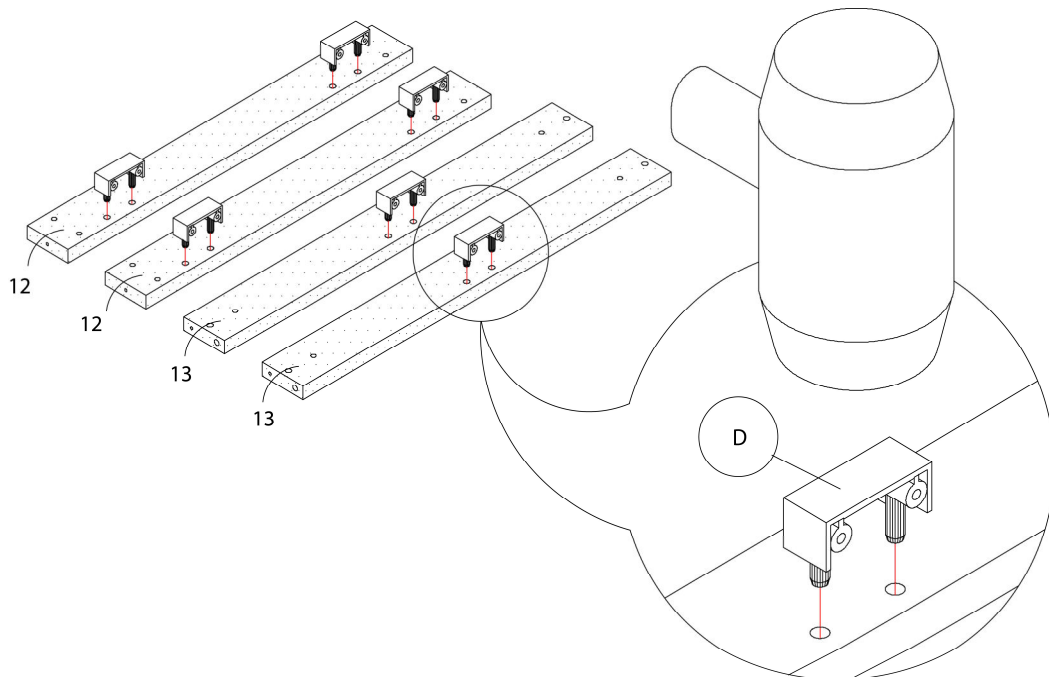

LISTE DES PIÈCES DE MONTAGE
HARDWARE LIST

PIÈCE / PART #	IMAGE	DESCRIPTION	QTY / QTÉ
A		ASSEMBLING SCREW - Ø 1/4" X 1 3/4" VIS D'ASSEMBLAGE - Ø 1/4" X 1 3/4"	50
B		ASSEMBLING SCREW - Ø 1/4" X 1" VIS D'ASSEMBLAGE - Ø 1/4" X 1"	48
C		WOOD DOWEL - Ø 1/4" X 1" GOUJON DE BOIS - Ø 1/4" X 1"	50
D		PLASTIC BRACKET - 1 3/4" SUPPORT EN PLASTIQUE - 1 3/4"	18
E		ASSEMBLING SCREW - Ø 1/4" X 1 1/4" VIS D'ASSEMBLAGE - Ø 1/4" X 1 1/4"	36

OUTIL DE VÉRIFICATION DE DIMENSIONS DES PIÈCES
HARDWARE DIMENSIONS VERIFICATION TOOL

ÉTAPE / STEP 1

ÉTAPE / STEP 2

ÉTAPE / STEP 3

ÉTAPE / STEP 4

ÉTAPE / STEP 5

ÉTAPE / STEP 6

ÉTAPE / STEP 7

ÉTAPE / STEP 8

ÉTAPE / STEP 9

ÉTAPE / STEP 10

ÉTAPE / STEP 11

ÉTAPE / STEP 12

ÉTAPE / STEP 13

ÉTAPE / STEP 14

ÉTAPE / STEP 15

ÉTAPE / STEP 16

ÉTAPE / STEP 17

ÉTAPE / STEP 18

ÉTAPE / STEP 19

ÉTAPE / STEP 20

ÉTAPE / STEP 21

ÉTAPE / STEP 22