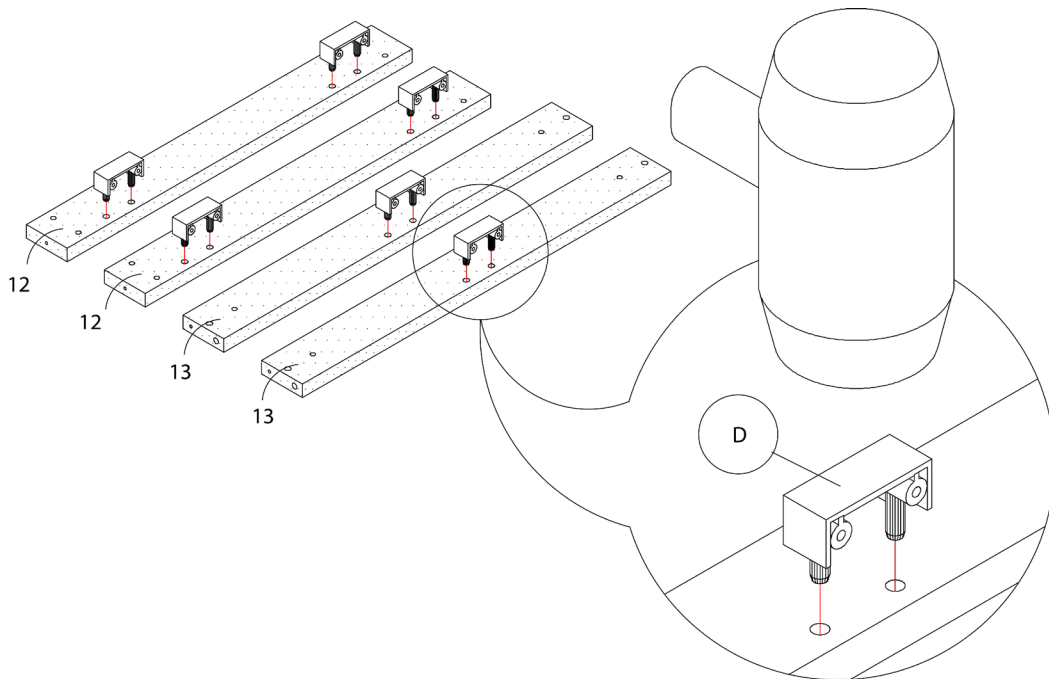

LISTE DES PIÈCES DE MONTAGE
HARDWARE LIST

PIÈCE / PART #	IMAGE	DESCRIPTION	QTY / QTÉ
A		ASSEMBLING SCREW - Ø 1/4" X 1 3/4" VIS D'ASSEMBLAGE - Ø 1/4" X 1 3/4"	50
B		ASSEMBLING SCREW - Ø 1/4" X 1" VIS D'ASSEMBLAGE - Ø 1/4" X 1"	48
C		WOOD DOWEL - Ø 1/4" X 1" GOUJON DE BOIS - Ø 1/4" X 1"	50
D		PLASTIC BRACKET - 1 3/4" SUPPORT EN PLASTIQUE - 1 3/4"	18
E		ASSEMBLING SCREW - Ø 1/4" X 1 1/4" VIS D'ASSEMBLAGE - Ø 1/4" X 1 1/4"	36

OUTIL DE VÉRIFICATION DE DIMENSIONS DES PIÈCES
HARDWARE DIMENSIONS VERIFICATION TOOL

ÉTAPE / STEP 1

ÉTAPE / STEP 2

ÉTAPE / STEP 3

ÉTAPE / STEP 4

ÉTAPE / STEP 5

ÉTAPE / STEP 6

ÉTAPE / STEP 7

ÉTAPE / STEP 8

ÉTAPE / STEP 9

ÉTAPE / STEP 10

ÉTAPE / STEP 11

ÉTAPE / STEP 12

ÉTAPE / STEP 13

ÉTAPE / STEP 14

ÉTAPE / STEP 15

ÉTAPE / STEP 16

ÉTAPE / STEP 17

ÉTAPE / STEP 18

ÉTAPE / STEP 19

ÉTAPE / STEP 20

ÉTAPE / STEP 21

ÉTAPE / STEP 22