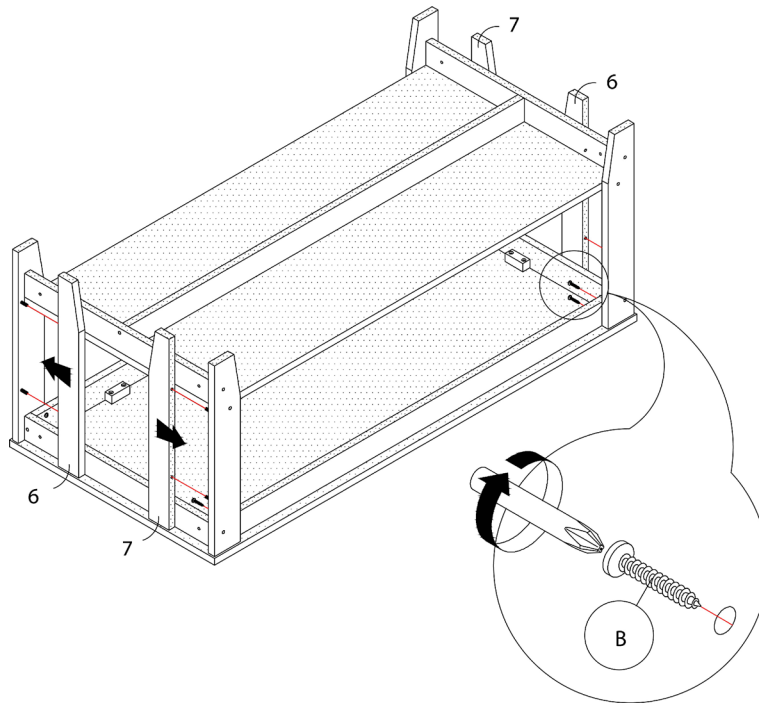

ÉTAPE / STEP 9