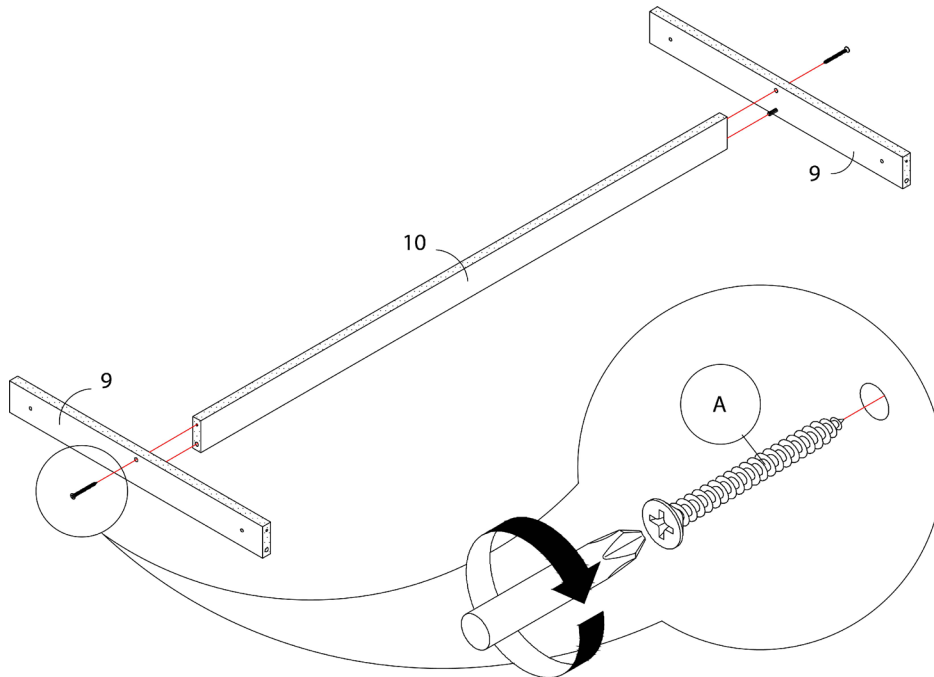

LISTE DES PIÈCES DE MONTAGE
HARDWARE LIST

PIÈCE / PART #	IMAGE	DESCRIPTION	QTY / QTÉ
A		ASSEMBLING SCREW - Ø 1/4" X 1 3/4" VIS D'ASSEMBLAGE - Ø 1/4" X 1 3/4"	50
B		ASSEMBLING SCREW - Ø 1/4" X 1" VIS D'ASSEMBLAGE - Ø 1/4" X 1"	48
C		WOOD DOWEL - Ø 1/4" X 1" GOUJON DE BOIS - Ø 1/4" X 1"	50
D		PLASTIC BRACKET - 1 3/4" SUPPORT EN PLASTIQUE - 1 3/4"	18
E		ASSEMBLING SCREW - Ø 1/4" X 1 1/4" VIS D'ASSEMBLAGE - Ø 1/4" X 1 1/4"	36

OUTIL DE VÉRIFICATION DE DIMENSIONS DES PIÈCES
HARDWARE DIMENSIONS VERIFICATION TOOL

ÉTAPE / STEP 1

ÉTAPE / STEP 2

ÉTAPE / STEP 3

ÉTAPE / STEP 4

ÉTAPE / STEP 5

ÉTAPE / STEP 6

ÉTAPE / STEP 7