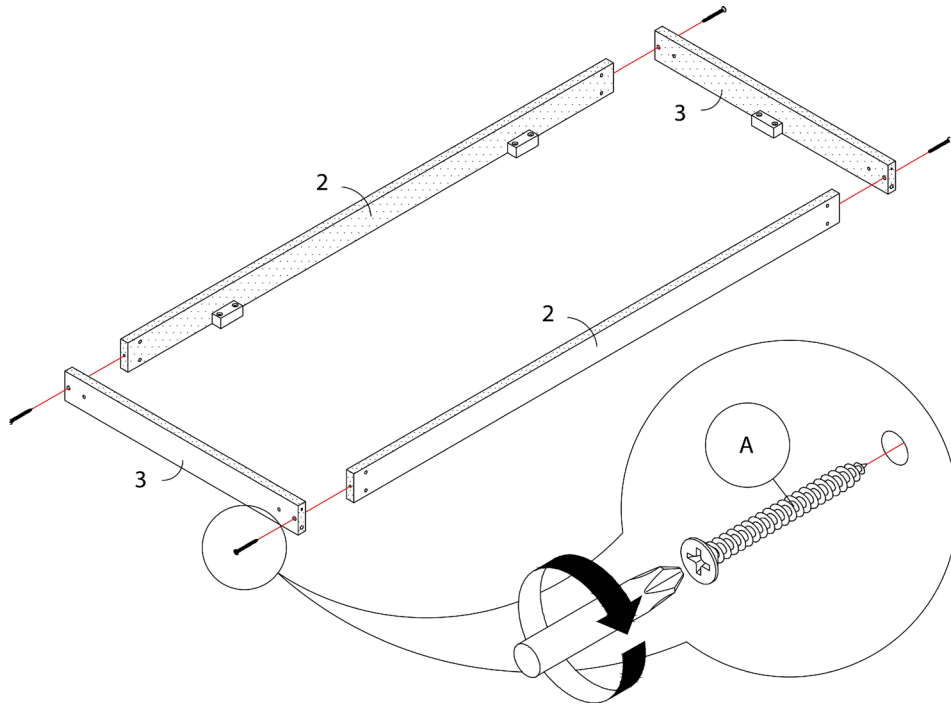

LISTE DES PIÈCES DE MONTAGE
HARDWARE LIST

PIÈCE / PART #	IMAGE	DESCRIPTION	QTY / QTÉ
A		ASSEMBLING SCREW - Ø 1/4" X 1 3/4" VIS D'ASSEMBLAGE - Ø 1/4" X 1 3/4"	50
B		ASSEMBLING SCREW - Ø 1/4" X 1" VIS D'ASSEMBLAGE - Ø 1/4" X 1"	48
C		WOOD DOWEL - Ø 1/4" X 1" GOUJON DE BOIS - Ø 1/4" X 1"	50
D		PLASTIC BRACKET - 1 3/4" SUPPORT EN PLASTIQUE - 1 3/4"	18
E		ASSEMBLING SCREW - Ø 1/4" X 1 1/4" VIS D'ASSEMBLAGE - Ø 1/4" X 1 1/4"	36

OUTIL DE VÉRIFICATION DE DIMENSIONS DES PIÈCES
HARDWARE DIMENSIONS VERIFICATION TOOL

ÉTAPE / STEP 1

ÉTAPE / STEP 2

ÉTAPE / STEP 3

ÉTAPE / STEP 4

ÉTAPE / STEP 5

ÉTAPE / STEP 6

ÉTAPE / STEP 7