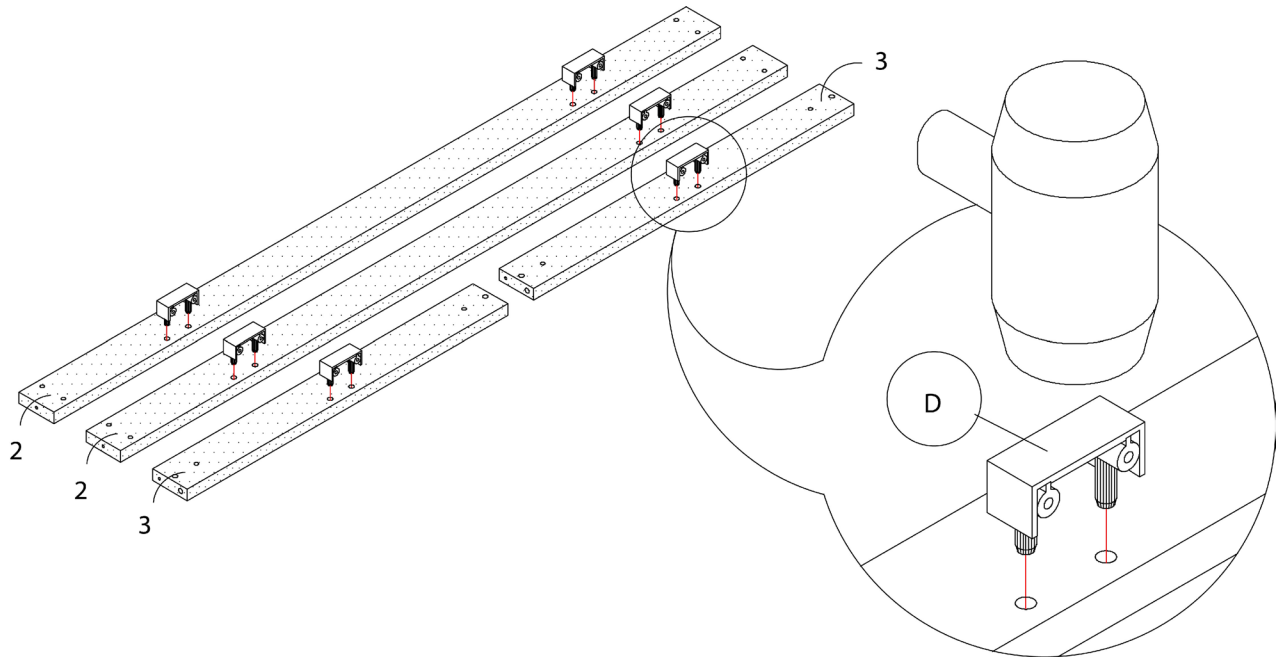

LISTE DES PIÈCES DE MONTAGE
HARDWARE LIST

PIÈCE / PART #	IMAGE	DESCRIPTION	QTY / QTÉ
A		ASSEMBLING SCREW - Ø 1/4" X 1 3/4" VIS D'ASSEMBLAGE - Ø 1/4" X 1 3/4"	50
B		ASSEMBLING SCREW - Ø 1/4" X 1" VIS D'ASSEMBLAGE - Ø 1/4" X 1"	48
C		WOOD DOWEL - Ø 1/4" X 1" GOUJON DE BOIS - Ø 1/4" X 1"	50
D		PLASTIC BRACKET - 1 3/4" SUPPORT EN PLASTIQUE - 1 3/4"	18
E		ASSEMBLING SCREW - Ø 1/4" X 1 1/4" VIS D'ASSEMBLAGE - Ø 1/4" X 1 1/4"	36

LISTE DES PIÈCES DE MONTAGE
HARDWARE LIST

PIÈCE / PART #	IMAGE	DESCRIPTION	QTY / QTÉ
F		FINISHING STICKER COLLANT DE FINITION	38
G		FLOOR PROTECTOR PROTECTEUR DE PLANCHER	24
H		GLUE COLLE	2
I		PLASTIC CORNER COIN EN PLASTIQUE	2
J		ASSEMBLING SCREW VIS D'ASSEMBLAGE	4

OUTIL DE VÉRIFICATION DE DIMENSIONS DES PIÈCES
HARDWARE DIMENSIONS VERIFICATION TOOL

ÉTAPE / STEP 1

ÉTAPE / STEP 2

ÉTAPE / STEP 3

ÉTAPE / STEP 4

ÉTAPE / STEP 5

ÉTAPE / STEP 6

ÉTAPE / STEP 7