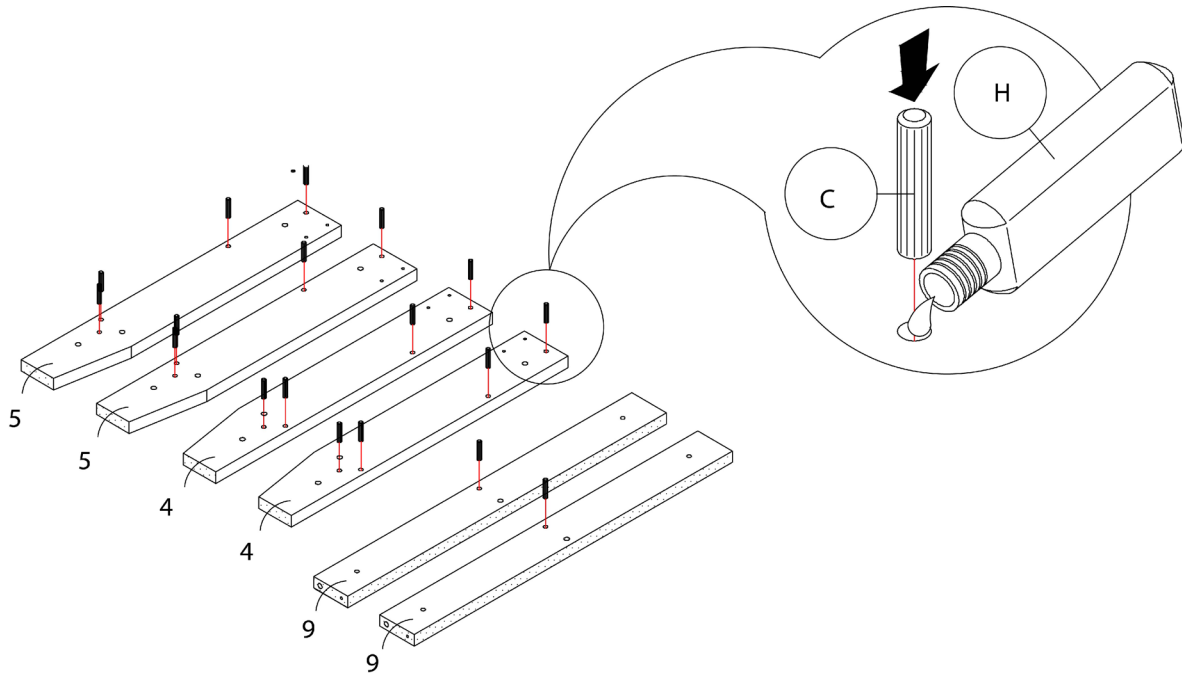

LISTE DES PIÈCES DE MONTAGE
HARDWARE LIST

PIÈCE / PART #	IMAGE	DESCRIPTION	QTY / QTÉ
A		ASSEMBLING SCREW - Ø 1/4" X 1 3/4" VIS D'ASSEMBLAGE - Ø 1/4" X 1 3/4"	50
B		ASSEMBLING SCREW - Ø 1/4" X 1" VIS D'ASSEMBLAGE - Ø 1/4" X 1"	48
C		WOOD DOWEL - Ø 1/4" X 1" GOUJON DE BOIS - Ø 1/4" X 1"	50
D		PLASTIC BRACKET - 1 3/4" SUPPORT EN PLASTIQUE - 1 3/4"	18
E		ASSEMBLING SCREW - Ø 1/4" X 1 1/4" VIS D'ASSEMBLAGE - Ø 1/4" X 1 1/4"	36

LISTE DES PIÈCES DE MONTAGE
HARDWARE LIST

PIÈCE / PART #	IMAGE	DESCRIPTION	QTY / QTÉ
F		FINISHING STICKER COLLANT DE FINITION	38
G		FLOOR PROTECTOR PROTECTEUR DE PLANCHER	24
H		GLUE COLLE	2
I		PLASTIC CORNER COIN EN PLASTIQUE	2
J		ASSEMBLING SCREW VIS D'ASSEMBLAGE	4

OUTIL DE VÉRIFICATION DE DIMENSIONS DES PIÈCES
HARDWARE DIMENSIONS VERIFICATION TOOL

ÉTAPE / STEP 1

ÉTAPE / STEP 2

ÉTAPE / STEP 3

ÉTAPE / STEP 4

ÉTAPE / STEP 5

ÉTAPE / STEP 6

ÉTAPE / STEP 7