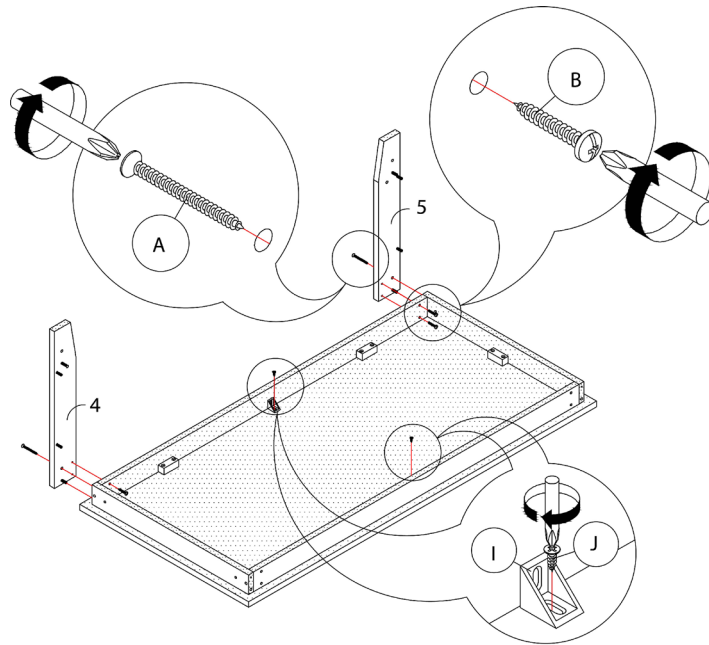

LISTE DES PIÈCES DE MONTAGE
HARDWARE LIST

PIÈCE / PART #	IMAGE	DESCRIPTION	QTY / QTÉ
A		ASSEMBLING SCREW - Ø 1/4" X 1 3/4" VIS D'ASSEMBLAGE - Ø 1/4" X 1 3/4"	50
B		ASSEMBLING SCREW - Ø 1/4" X 1" VIS D'ASSEMBLAGE - Ø 1/4" X 1"	48
C		WOOD DOWEL - Ø 1/4" X 1" GOUJON DE BOIS - Ø 1/4" X 1"	50
D		PLASTIC BRACKET - 1 3/4" SUPPORT EN PLASTIQUE - 1 3/4"	18
E		ASSEMBLING SCREW - Ø 1/4" X 1 1/4" VIS D'ASSEMBLAGE - Ø 1/4" X 1 1/4"	36

OUTIL DE VÉRIFICATION DE DIMENSIONS DES PIÈCES
HARDWARE DIMENSIONS VERIFICATION TOOL

ÉTAPE / STEP 1

ÉTAPE / STEP 2

ÉTAPE / STEP 3

ÉTAPE / STEP 4

ÉTAPE / STEP 5

ÉTAPE / STEP 6

ÉTAPE / STEP 7

ÉTAPE / STEP 8

ÉTAPE / STEP 9

ÉTAPE / STEP 10

ÉTAPE / STEP 11

ÉTAPE / STEP 12

ÉTAPE / STEP 13

ÉTAPE / STEP 14

ÉTAPE / STEP 15