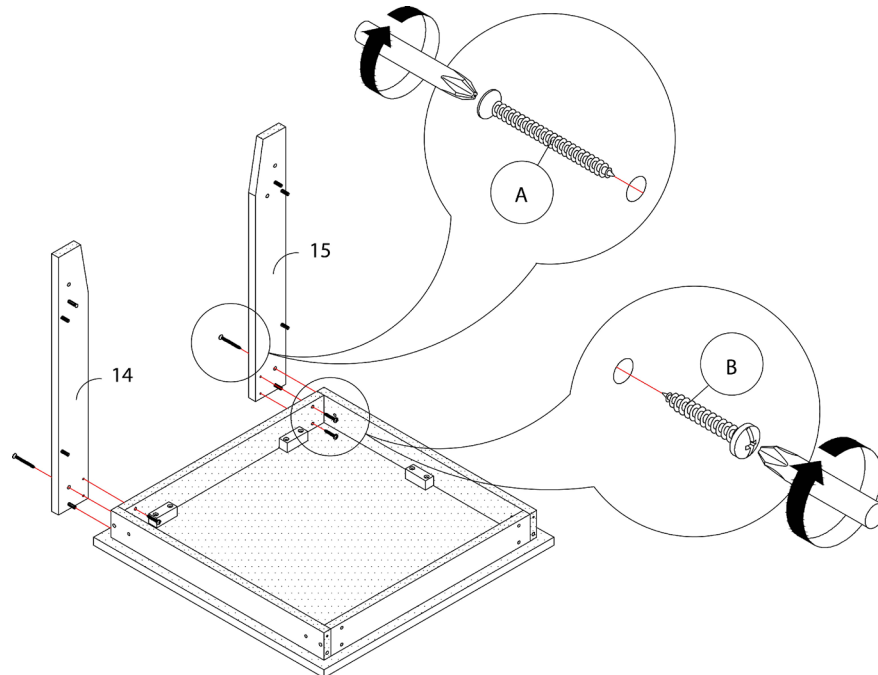

LISTE DES PIÈCES DE MONTAGE
HARDWARE LIST

PIÈCE / PART #	IMAGE	DESCRIPTION	QTY / QTÉ
A		ASSEMBLING SCREW - Ø 1/4" X 1 3/4" VIS D'ASSEMBLAGE - Ø 1/4" X 1 3/4"	50
B		ASSEMBLING SCREW - Ø 1/4" X 1" VIS D'ASSEMBLAGE - Ø 1/4" X 1"	48
C		WOOD DOWEL - Ø 1/4" X 1" GOUJON DE BOIS - Ø 1/4" X 1"	50
D		PLASTIC BRACKET - 1 3/4" SUPPORT EN PLASTIQUE - 1 3/4"	18
E		ASSEMBLING SCREW - Ø 1/4" X 1 1/4" VIS D'ASSEMBLAGE - Ø 1/4" X 1 1/4"	36

OUTIL DE VÉRIFICATION DE DIMENSIONS DES PIÈCES
HARDWARE DIMENSIONS VERIFICATION TOOL

ÉTAPE / STEP 1

ÉTAPE / STEP 2

ÉTAPE / STEP 3

ÉTAPE / STEP 4

ÉTAPE / STEP 5

ÉTAPE / STEP 6

ÉTAPE / STEP 7

ÉTAPE / STEP 8

ÉTAPE / STEP 9

ÉTAPE / STEP 10

ÉTAPE / STEP 11

ÉTAPE / STEP 12

ÉTAPE / STEP 13

ÉTAPE / STEP 14

ÉTAPE / STEP 15

ÉTAPE / STEP 16

ÉTAPE / STEP 17

ÉTAPE / STEP 18

ÉTAPE / STEP 19

ÉTAPE / STEP 20

ÉTAPE / STEP 21

ÉTAPE / STEP 22