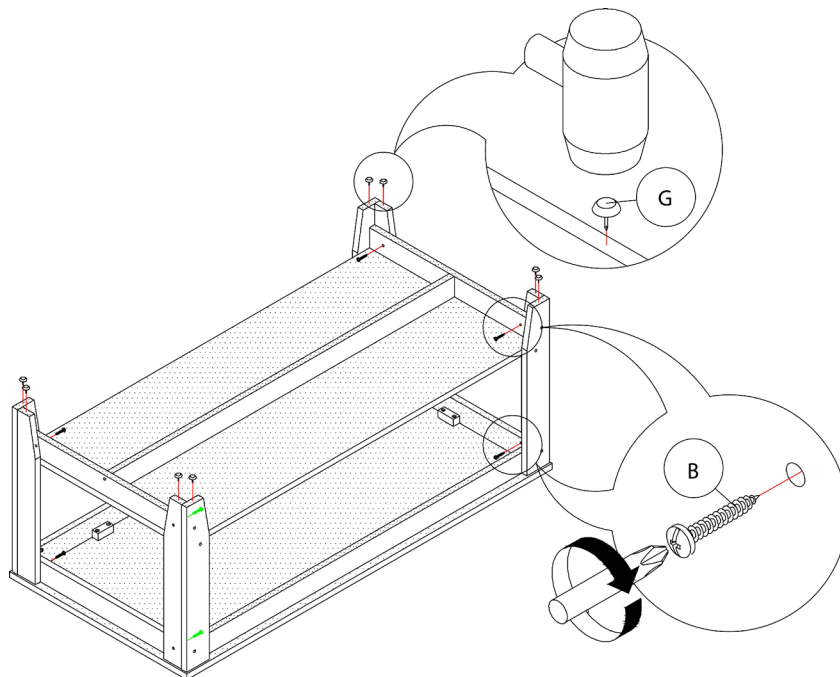

LISTE DES PIÈCES DE MONTAGE
HARDWARE LIST

PIÈCE / PART #	IMAGE	DESCRIPTION	QTY / QTÉ
A		ASSEMBLING SCREW - Ø 1/4" X 1 3/4" VIS D'ASSEMBLAGE - Ø 1/4" X 1 3/4"	50
B		ASSEMBLING SCREW - Ø 1/4" X 1" VIS D'ASSEMBLAGE - Ø 1/4" X 1"	48
C		WOOD DOWEL - Ø 1/4" X 1" GOUJON DE BOIS - Ø 1/4" X 1"	50
D		PLASTIC BRACKET - 1 3/4" SUPPORT EN PLASTIQUE - 1 3/4"	18
E		ASSEMBLING SCREW - Ø 1/4" X 1 1/4" VIS D'ASSEMBLAGE - Ø 1/4" X 1 1/4"	36

OUTIL DE VÉRIFICATION DE DIMENSIONS DES PIÈCES
HARDWARE DIMENSIONS VERIFICATION TOOL

ÉTAPE / STEP 1

ÉTAPE / STEP 2

ÉTAPE / STEP 3

ÉTAPE / STEP 4

ÉTAPE / STEP 5

ÉTAPE / STEP 6

ÉTAPE / STEP 7

ÉTAPE / STEP 8

ÉTAPE / STEP 9

ÉTAPE / STEP 10

ÉTAPE / STEP 11

ÉTAPE / STEP 12

ÉTAPE / STEP 13

ÉTAPE / STEP 14

ÉTAPE / STEP 15