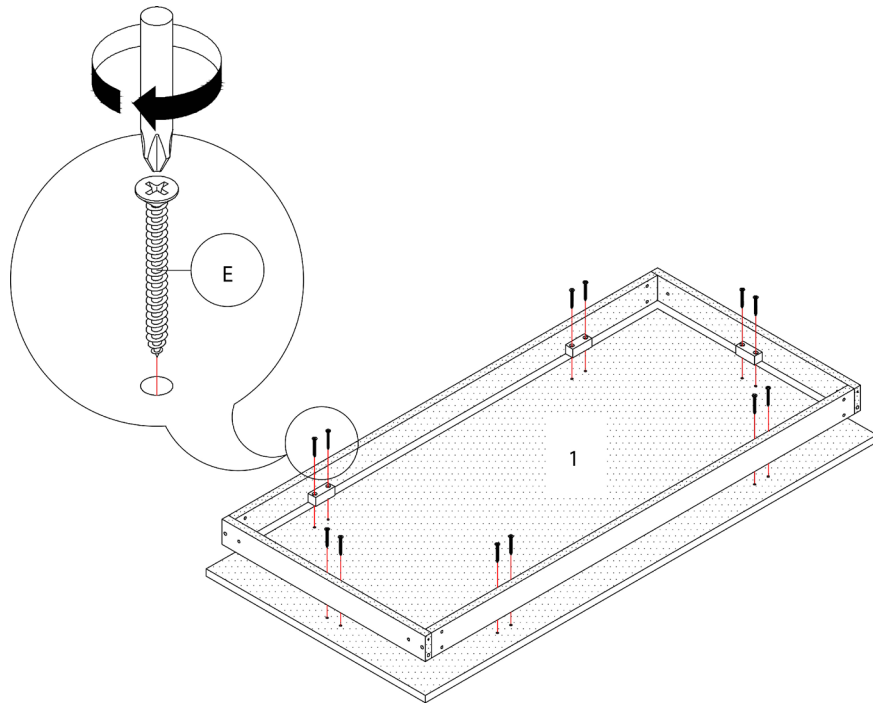

LISTE DES PIÈCES DE MONTAGE
HARDWARE LIST

PIÈCE / PART #	IMAGE	DESCRIPTION	QTY / QTÉ
A		ASSEMBLING SCREW - Ø 1/4" X 1 3/4" VIS D'ASSEMBLAGE - Ø 1/4" X 1 3/4"	50
B		ASSEMBLING SCREW - Ø 1/4" X 1" VIS D'ASSEMBLAGE - Ø 1/4" X 1"	48
C		WOOD DOWEL - Ø 1/4" X 1" GOUJON DE BOIS - Ø 1/4" X 1"	50
D		PLASTIC BRACKET - 1 3/4" SUPPORT EN PLASTIQUE - 1 3/4"	18
E		ASSEMBLING SCREW - Ø 1/4" X 1 1/4" VIS D'ASSEMBLAGE - Ø 1/4" X 1 1/4"	36

OUTIL DE VÉRIFICATION DE DIMENSIONS DES PIÈCES
HARDWARE DIMENSIONS VERIFICATION TOOL

ÉTAPE / STEP 1

ÉTAPE / STEP 2

ÉTAPE / STEP 3

ÉTAPE / STEP 4

ÉTAPE / STEP 5

ÉTAPE / STEP 6

ÉTAPE / STEP 7

ÉTAPE / STEP 8

ÉTAPE / STEP 9

ÉTAPE / STEP 10

ÉTAPE / STEP 11

ÉTAPE / STEP 12

ÉTAPE / STEP 13

ÉTAPE / STEP 14

ÉTAPE / STEP 15