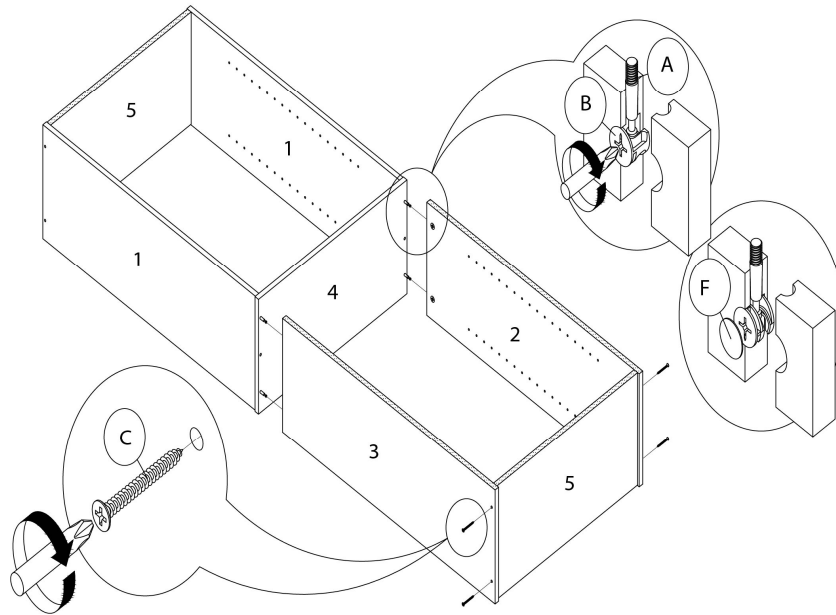

**LISTE DES PIÈCES**  
**PARTS LIST**

PIÈCE / PART #	IMAGE	DESCRIPTION	QTY / QTÉ
6		SHELF PANEL PANNEAU DE TABLETTE	3
7		BACK PANEL PANNEAU ARRIÈRE	2

**LISTE DES PIÈCES DE MONTAGE**  
**HARDWARE LIST**

PIÈCE / PART #	IMAGE	DESCRIPTION	QTY / QTÉ
<b>A</b>		CAM LOCK SCREW VIS CAM LOCK	4
<b>B</b>		CAM LOCK CONNECTOR ÉCROU CAM LOCK	4
<b>C</b>		ASSEMBLING SCREW - 1 3/4" VIS D'ASSEMBLAGE - 1 3/4"	10
<b>D</b>		SHELF SUPPORT SUPPORT POUR TABLETTE	12
<b>E</b>		NAIL CLOU	48

OUTIL DE VÉRIFICATION DE DIMENSIONS DES PIÈCES  
HARDWARE DIMENSIONS VERIFICATION TOOL

ÉTAPE / STEP 1

ÉTAPE / STEP 2

ÉTAPE / STEP 3

ÉTAPE / STEP 4

ÉTAPE / STEP 5

ÉTAPE / STEP 6