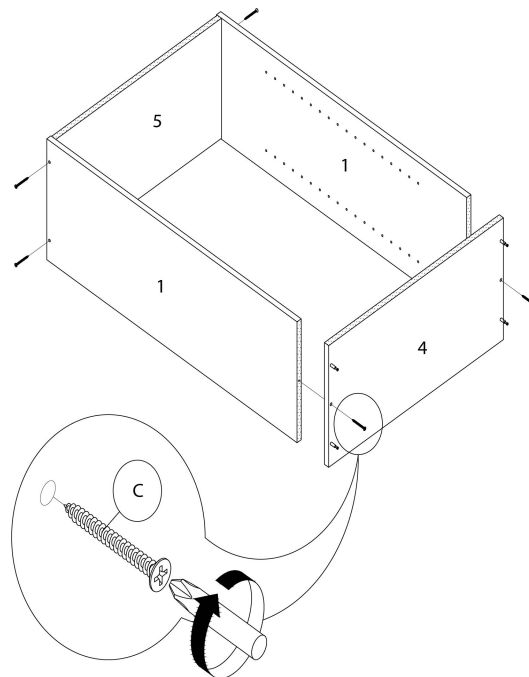

**LISTE DES PIÈCES**  
**PARTS LIST**

PIÈCE / PART #	IMAGE	DESCRIPTION	QTY / QTÉ
6		SHELF PANEL PANNEAU DE TABLETTE	3
7		BACK PANEL PANNEAU ARRIÈRE	2

**LISTE DES PIÈCES DE MONTAGE**  
**HARDWARE LIST**

PIÈCE / PART #	IMAGE	DESCRIPTION	QTY / QTÉ
<b>A</b>		CAM LOCK SCREW VIS CAM LOCK	4
<b>B</b>		CAM LOCK CONNECTOR ÉCROU CAM LOCK	4
<b>C</b>		ASSEMBLING SCREW - 1 3/4" VIS D'ASSEMBLAGE - 1 3/4"	10
<b>D</b>		SHELF SUPPORT SUPPORT POUR TABLETTE	12
<b>E</b>		NAIL CLOU	48

**LISTE DES PIÈCES DE MONTAGE**  
**HARDWARE LIST**

PIÈCE / PART #	IMAGE	DESCRIPTION	QTY / QTÉ
<b>F</b>		<b>FINISHING STICKER</b> <b>COLLANT DE FINITION</b>	<b>12</b>
<b>G</b>		<b>WALL MOUNT SET</b> <b>ENSEMBLE DE MONTAGE MURAL</b>	<b>1</b>

OUTIL DE VÉRIFICATION DE DIMENSIONS DES PIÈCES  
HARDWARE DIMENSIONS VERIFICATION TOOL

ÉTAPE / STEP 1

ÉTAPE / STEP 2

ÉTAPE / STEP 3

ÉTAPE / STEP 4

ÉTAPE / STEP 5

ÉTAPE / STEP 6