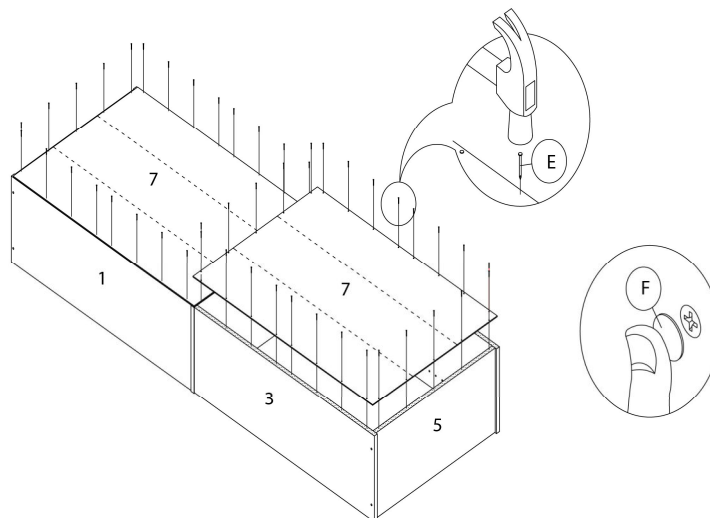

**LISTE DES PIÈCES**  
**PARTS LIST**

PIÈCE / PART #	IMAGE	DESCRIPTION	QTY / QTÉ
6		SHELF PANEL PANNEAU DE TABLETTE	3
7		BACK PANEL PANNEAU ARRIÈRE	2

**LISTE DES PIÈCES DE MONTAGE**  
**HARDWARE LIST**

PIÈCE / PART #	IMAGE	DESCRIPTION	QTY / QTÉ
<b>A</b>		CAM LOCK SCREW VIS CAM LOCK	4
<b>B</b>		CAM LOCK CONNECTOR ÉCROU CAM LOCK	4
<b>C</b>		ASSEMBLING SCREW - 1 3/4" VIS D'ASSEMBLAGE - 1 3/4"	10
<b>D</b>		SHELF SUPPORT SUPPORT POUR TABLETTE	12
<b>E</b>		NAIL CLOU	48

OUTIL DE VÉRIFICATION DE DIMENSIONS DES PIÈCES  
HARDWARE DIMENSIONS VERIFICATION TOOL

ÉTAPE / STEP 1

ÉTAPE / STEP 2

ÉTAPE / STEP 3

ÉTAPE / STEP 4

ÉTAPE / STEP 5

ÉTAPE / STEP 6