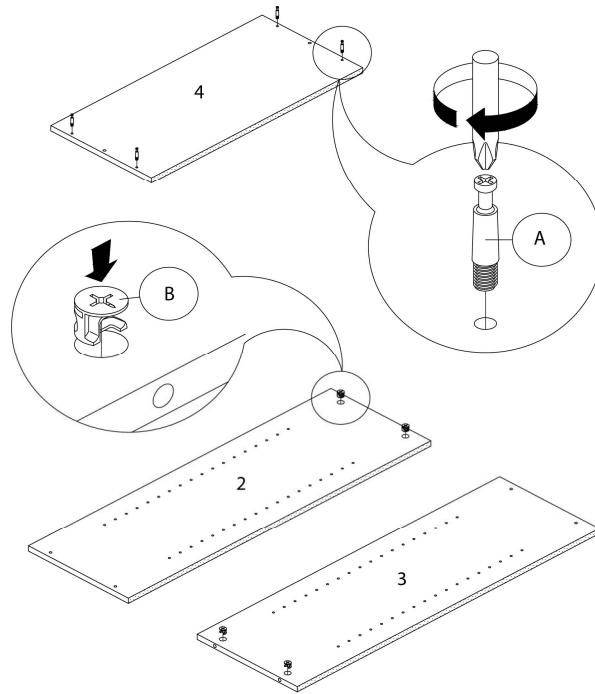

**LISTE DES PIÈCES**  
**PARTS LIST**

PIÈCE / PART #	IMAGE	DESCRIPTION	QTY / QTÉ
6		SHELF PANEL PANNEAU DE TABLETTE	3
7		BACK PANEL PANNEAU ARRIÈRE	2

**LISTE DES PIÈCES DE MONTAGE**  
**HARDWARE LIST**

PIÈCE / PART #	IMAGE	DESCRIPTION	QTY / QTÉ
<b>A</b>		CAM LOCK SCREW VIS CAM LOCK	4
<b>B</b>		CAM LOCK CONNECTOR ÉCROU CAM LOCK	4
<b>C</b>		ASSEMBLING SCREW - 1 3/4" VIS D'ASSEMBLAGE - 1 3/4"	10
<b>D</b>		SHELF SUPPORT SUPPORT POUR TABLETTE	12
<b>E</b>		NAIL CLOU	48

**LISTE DES PIÈCES DE MONTAGE**  
**HARDWARE LIST**

PIÈCE / PART #	IMAGE	DESCRIPTION	QTY / QTÉ
<b>F</b>		<b>FINISHING STICKER</b> <b>COLLANT DE FINITION</b>	<b>12</b>
<b>G</b>		<b>WALL MOUNT SET</b> <b>ENSEMBLE DE MONTAGE MURAL</b>	<b>1</b>

OUTIL DE VÉRIFICATION DE DIMENSIONS DES PIÈCES  
HARDWARE DIMENSIONS VERIFICATION TOOL

ÉTAPE / STEP 1

ÉTAPE / STEP 2

ÉTAPE / STEP 3

ÉTAPE / STEP 4

ÉTAPE / STEP 5

ÉTAPE / STEP 6