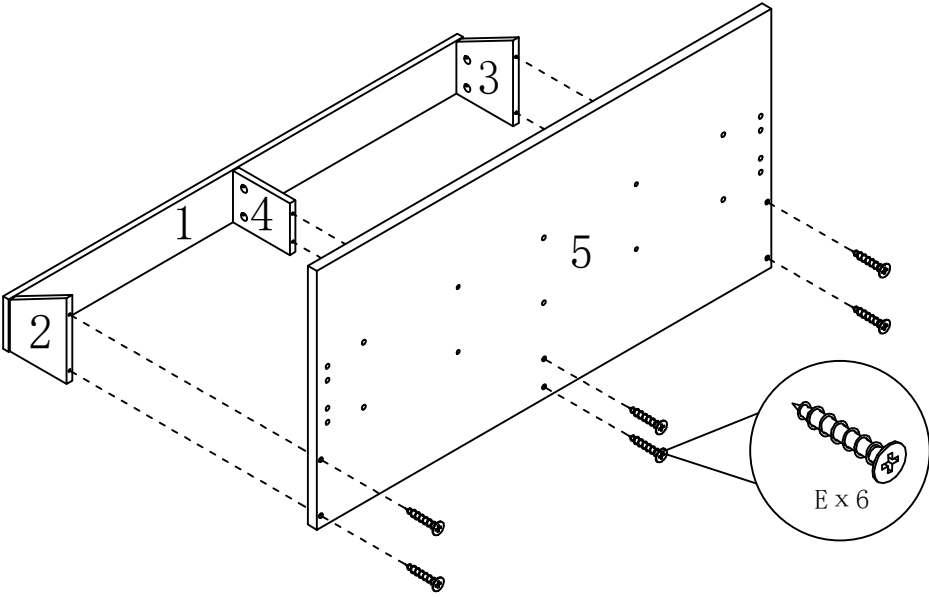

ITEM NO/NO ARTICLE: IGORTDSK/223103

STEP 1 / ETAPE 1

STEP 2 / ETAPE 2