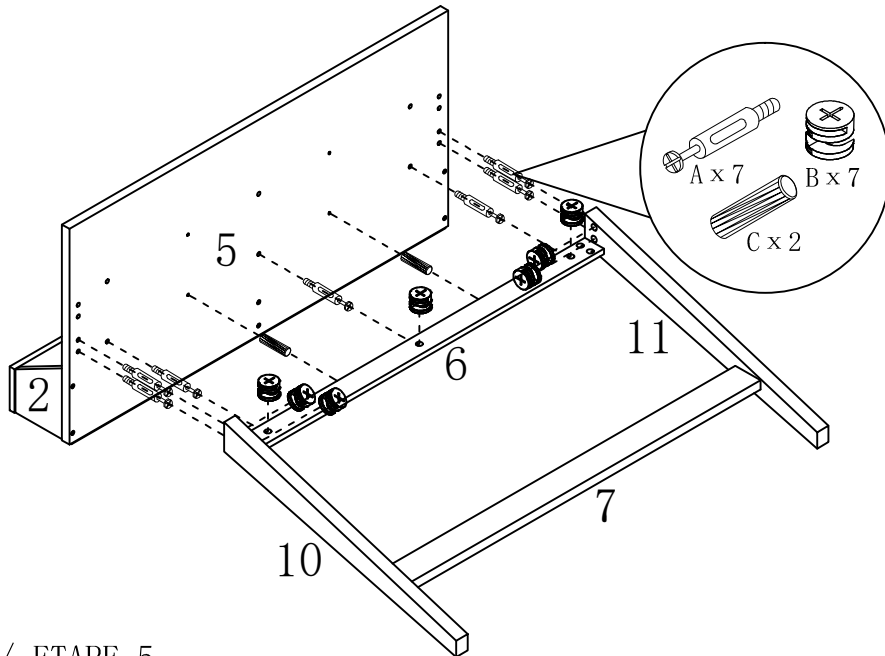

ITEM NO/NO ARTICLE:IGORTDSK/223103

STEP 5 / ETAPE 5

STEP 6 / ETAPE 6