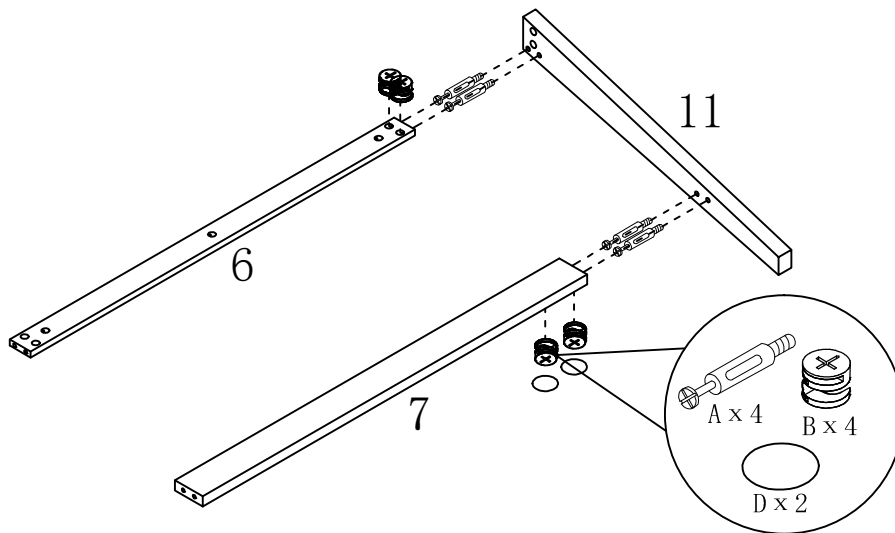

# HARDWARE IDENTIFICATIONS/ IDENTIFICATION DU KIT D'ASSEMBLAGE

ITEM NO/NO ARTICLE: IGORTDSK/223103

A		L29	36pcs/pces
B		$\Phi$ 15	36pcs/pces
C		$\Phi$ 8x25	4pcs/pces
D		$\Phi$ 22	10pcs/pces
E		$\Phi$ 4x35	10pcs/pces
F		$\Phi$ 16	4pcs/pces
G			25pcs/pces
H		M6x25	4pcs/pces
I		<p>Glue: For securing please apply to wood dowel first before inserting into panel. Colle: Appliquez de la colle sur les goujons en bois avant de les insérer dans le panneau.</p>	1pc/pce

ITEM NO/NO ARTICLE: IGORTDSK/223103

STEP 1 / ETAPE 1

STEP 2 / ETAPE 2

ITEM NO/NO ARTICLE:IGORTDSK/223103

STEP 3 / ETAPE 3

STEP 4 / ETAPE 4

ITEM NO/NO ARTICLE:IGORTDSK/223103

STEP 5 / ETAPE 5