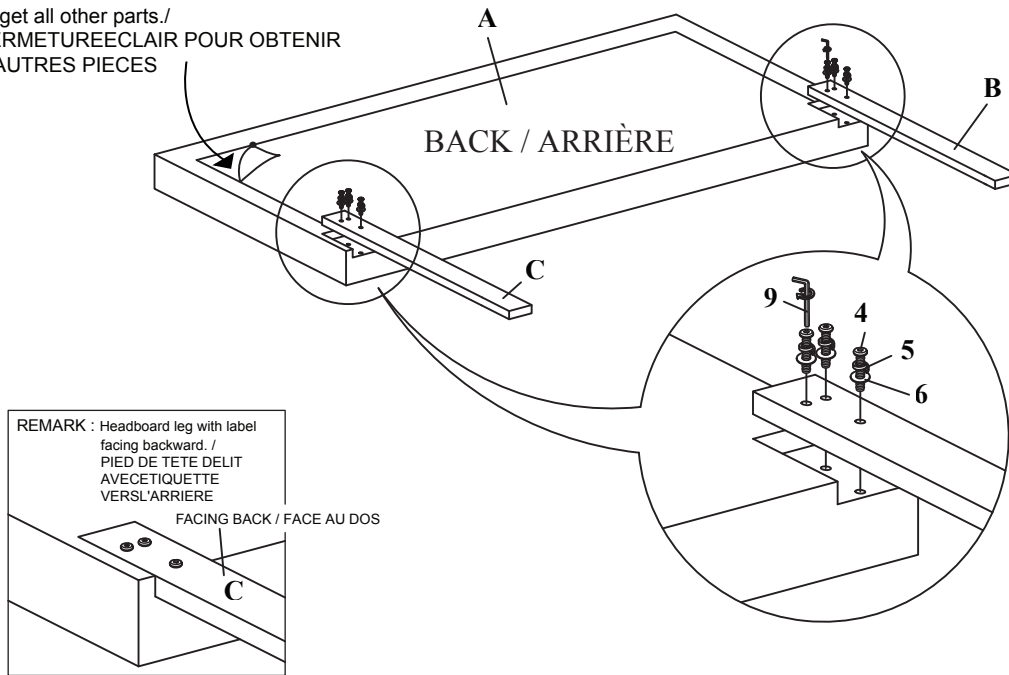

ASSEMBLY INSTRUCTIONS/NOTICE D'ASSEMBLAGE

DESCRIPTION : GABI QUEEN BED/LIT DE REINE GABI

ITEM NO: GABIAQBD/GABIBQBD

Open zipper to get all other parts./
OUVREZ LA FERMETURE ÉCLAIR POUR OBTENIR
TOUTES LES AUTRES PIÈCES