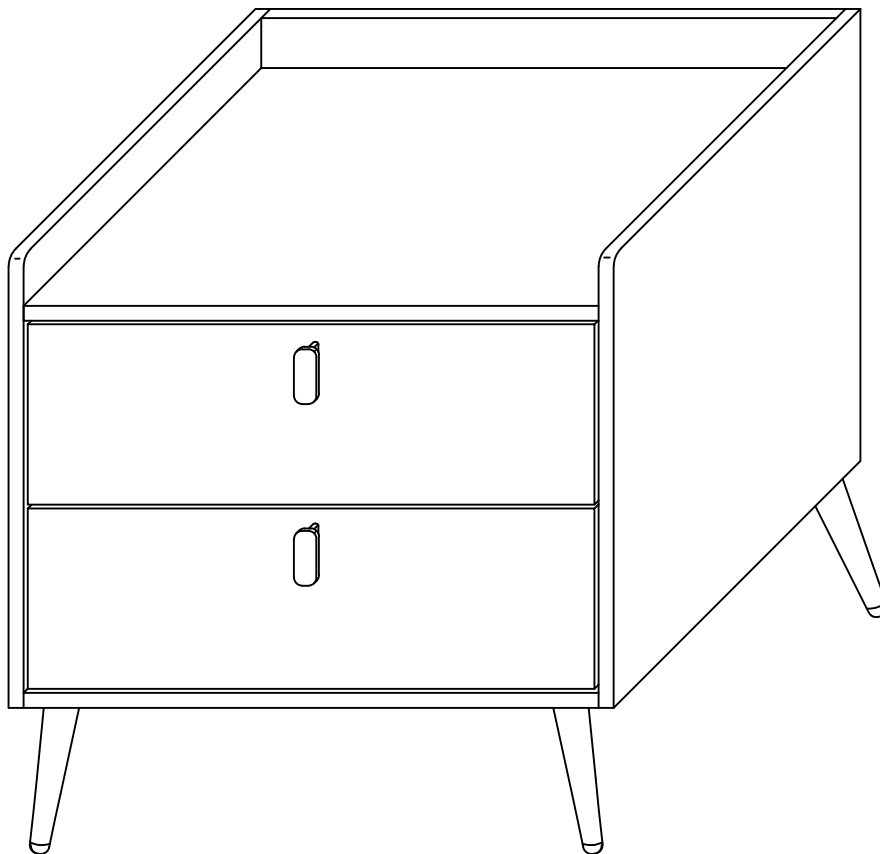

ASSEMBLY INSTRUCTIONS/NOTICE D'ASSEMBLAGE

DESCRIPTION : GABI NIGHT STAND/ TABLE DE NUIT GABI

ITEM NO: GABIB2NS

IMPORTANT NOTES / NOTE IMPORTANTE:

- .Place all wooden parts on a clean and smooth surface such as a rug or carpet to avoid scratching the parts.
/ Placer toutes les pièces en bois sur une surface propre et lisse, telle qu'un tapis ou une moquette, afin d'éviter de rayer les pièces.
- .Kindly follow the assembly instructions step by step . / Suivre les instructions du montage étape par étape.
- .Do not tighten all screws and bolts until the product is fully assembled./ Attendre que le produit soit complètement assemblé avant de serrer toutes les vis et tous les boulons.
- .Keep all hardware parts out of reach of children./ Garder toutes les pièces du matériel hors de portée des enfants.

PARTS IDENTIFICATION / IDENTIFICATION DES PIÈCES

A	B
	
GABI NIGHT STAND (1 pc) TABLE DE NUIT GABI (1 pce)	METAL LEG (4 pcs) PIED EN MÉTAL (4 pces)

HARDWARE LIST / LISTE DES OUTILS

1	2	3
		
(1/4"x 5/8") Bolt 1 (16 pcs) Boulon 1 (16 pces)	(1/4"x 12) Spring Washer (16 pcs) Rondelle ressort (16 pces)	(1/4"x 19) Flat Washer (16 pcs) Rondelle plate (16 pces)
4		
		
(3/16"x 2-5/9") Allen Key 2 (1 pc) Clé hexagonale 2 (1 pce)		

ASSEMBLY INSTRUCTIONS/NOTICE D'ASSEMBLAGE
DESCRIPTION : GABI NIGHT STAND/ TABLE DE NUIT GABI
ITEM NO: GABIB2NS

STEP 1 / ÉTAPE 1

STEP 2 / ÉTAPE 2

ASSEMBLY INSTRUCTIONS/NOTICE D'ASSEMBLAGE
DESCRIPTION : GABI NIGHT STAND/ TABLE DE NUIT GABI
ITEM NO: GABIB2NS