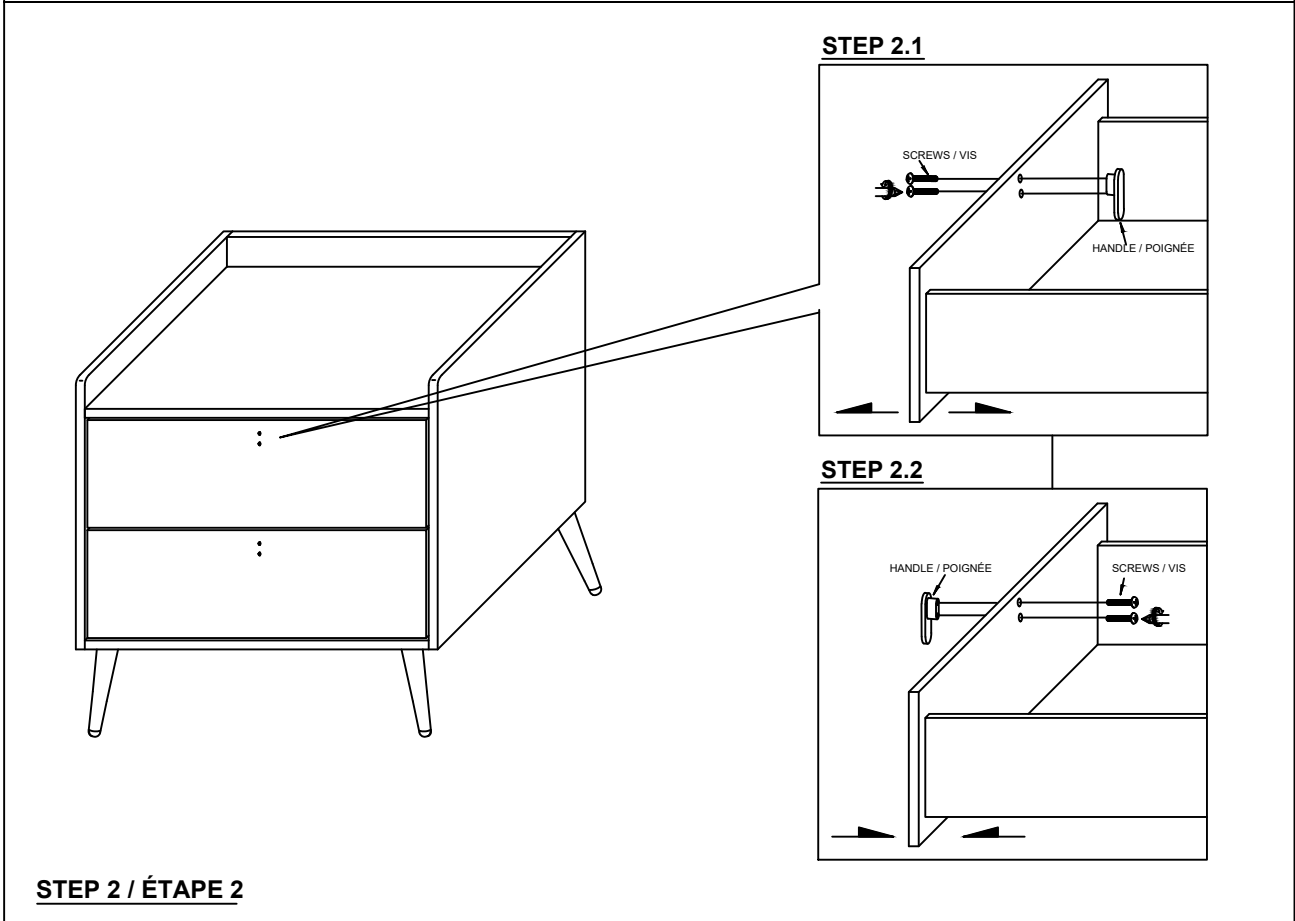

ASSEMBLY INSTRUCTIONS/NOTICE D'ASSEMBLAGE

DESCRIPTION : GABI NIGHT STAND/ TABLE DE NUIT GABI

ITEM NO: GABIB2NS

IMPORTANT NOTES / NOTE IMPORTANTE:

- .Place all wooden parts on a clean and smooth surface such as a rug or carpet to avoid scratching the parts.
/ Placer toutes les pièces en bois sur une surface propre et lisse, telle qu'un tapis ou une moquette, afin d'éviter de rayer les pièces.
- .Kindly follow the assembly instructions step by step . / Suivre les instructions du montage étape par étape.
- .Do not tighten all screws and bolts until the product is fully assembled./ Attendre que le produit soit complètement assemblé avant de serrer toutes les vis et tous les boulons.
- .Keep all hardware parts out of reach of children./ Garder toutes les pièces du matériel hors de portée des enfants.

PARTS IDENTIFICATION / IDENTIFICATION DES PIÈCES

A	B
	
GABI NIGHT STAND (1 pc) TABLE DE NUIT GABI (1 pce)	METAL LEG (4 pcs) PIED EN MÉTAL (4 pces)

HARDWARE LIST / LISTE DES OUTILS

1	2	3
		
(1/4"x 5/8") Bolt 1 (16 pcs) Boulon 1 (16 pces)	(1/4"x 12) Spring Washer (16 pcs) Rondelle ressort (16 pces)	(1/4"x 19) Flat Washer (16 pcs) Rondelle plate (16 pces)
4		
		
(3/16"x 2-5/9") Allen Key 2 (1 pc) Clé hexagonale 2 (1 pce)		

ASSEMBLY INSTRUCTIONS/NOTICE D'ASSEMBLAGE
DESCRIPTION : GABI NIGHT STAND/ TABLE DE NUIT GABI
ITEM NO: GABIB2NS

STEP 1 / ÉTAPE 1

STEP 2 / ÉTAPE 2

ASSEMBLY INSTRUCTIONS/NOTICE D'ASSEMBLAGE
DESCRIPTION : GABI NIGHT STAND/ TABLE DE NUIT GABI
ITEM NO: GABIB2NS