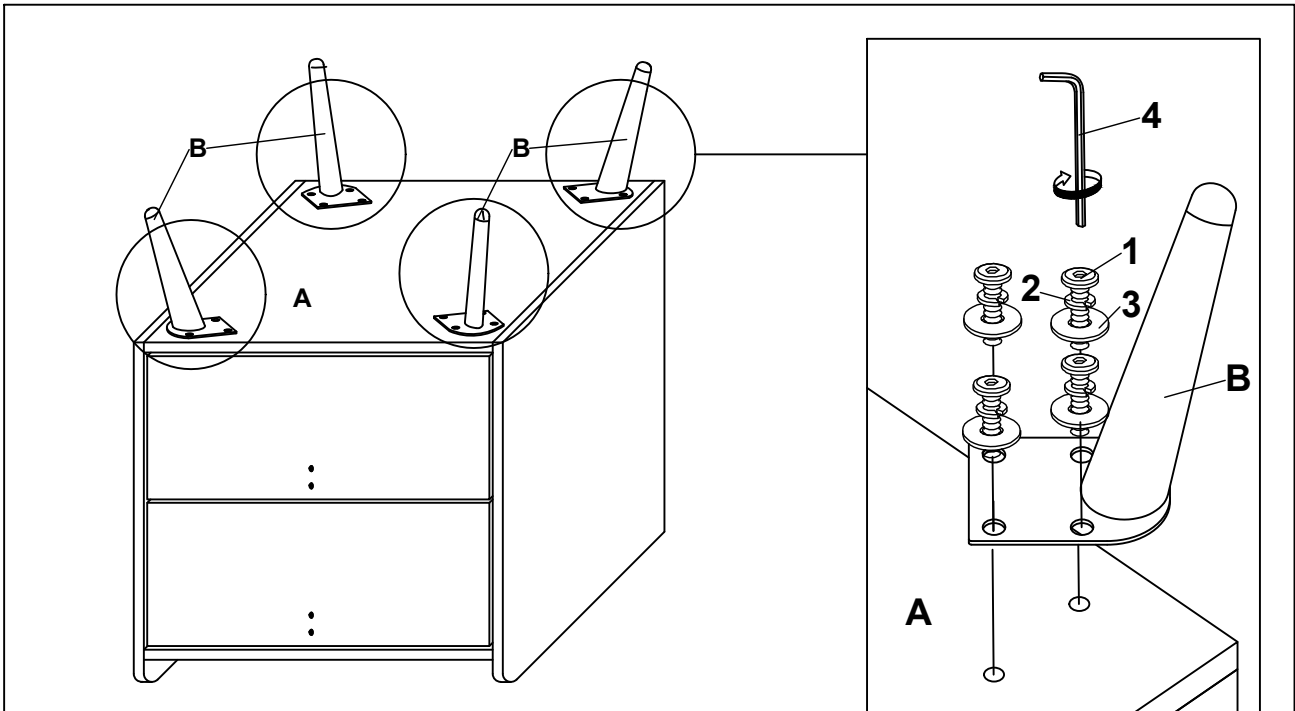

ASSEMBLY INSTRUCTIONS/NOTICE D'ASSEMBLAGE

DESCRIPTION : GABI NIGHT STAND/ TABLE DE NUIT GABI

ITEM NO: GABIB2NS

IMPORTANT NOTES / NOTE IMPORTANTE:

- .Place all wooden parts on a clean and smooth surface such as a rug or carpet to avoid scratching the parts.
/ Placer toutes les pièces en bois sur une surface propre et lisse, telle qu'un tapis ou une moquette, afin d'éviter de rayer les pièces.
- .Kindly follow the assembly instructions step by step . / Suivre les instructions du montage étape par étape.
- .Do not tighten all screws and bolts until the product is fully assembled./ Attendre que le produit soit complètement assemblé avant de serrer toutes les vis et tous les boulons.
- .Keep all hardware parts out of reach of children./ Garder toutes les pièces du matériel hors de portée des enfants.

PARTS IDENTIFICATION / IDENTIFICATION DES PIÈCES

A	B
	
GABI NIGHT STAND (1 pc) TABLE DE NUIT GABI (1 pce)	METAL LEG (4 pcs) PIED EN MÉTAL (4 pces)

HARDWARE LIST / LISTE DES OUTILS

1	2	3
		
(1/4"x 5/8") Bolt 1 (16 pcs) Boulon 1 (16 pces)	(1/4"x 12) Spring Washer (16 pcs) Rondelle ressort (16 pces)	(1/4"x 19) Flat Washer (16 pcs) Rondelle plate (16 pces)
4		
		
(3/16"x 2-5/9") Allen Key 2 (1 pc) Clé hexagonale 2 (1 pce)		

ASSEMBLY INSTRUCTIONS/NOTICE D'ASSEMBLAGE
DESCRIPTION : GABI NIGHT STAND/ TABLE DE NUIT GABI
ITEM NO: GABIB2NS

STEP 1 / ÉTAPE 1

STEP 2 / ÉTAPE 2

ASSEMBLY INSTRUCTIONS/NOTICE D'ASSEMBLAGE
DESCRIPTION : GABI NIGHT STAND/ TABLE DE NUIT GABI
ITEM NO: GABIB2NS