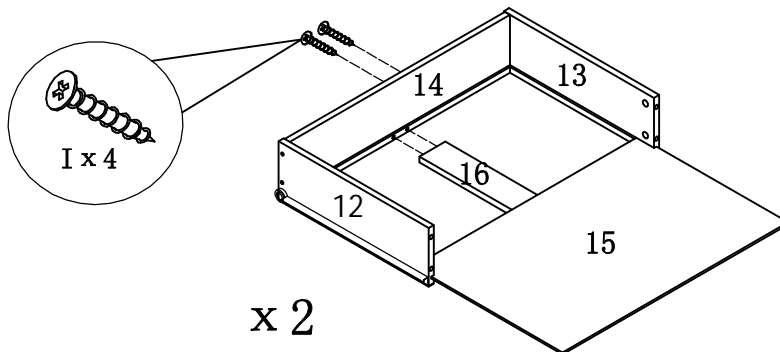

STEP 1 / ETAPE 1

STEP 2 / ETAPE 2