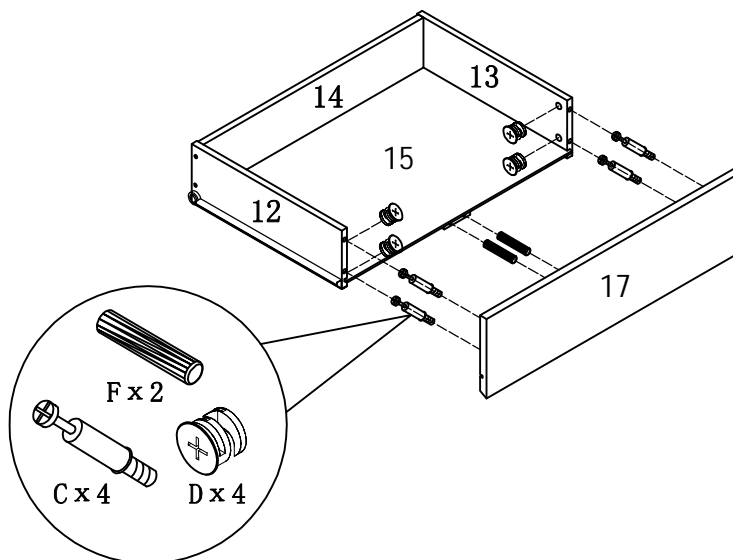

ITEM NO/NO ARTICLE:GAB72TV/182326-72

STEP 3 / ETAPE 3

STEP 4 / ETAPE 4