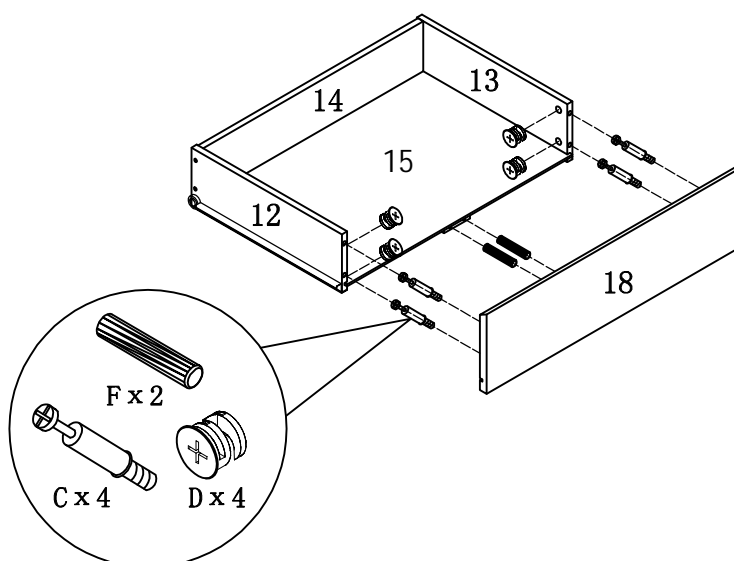

ITEM NO/NO ARTICLE:GAB72TV/182326-72

STEP 3 / ETAPE 3

STEP 4 / ETAPE 4