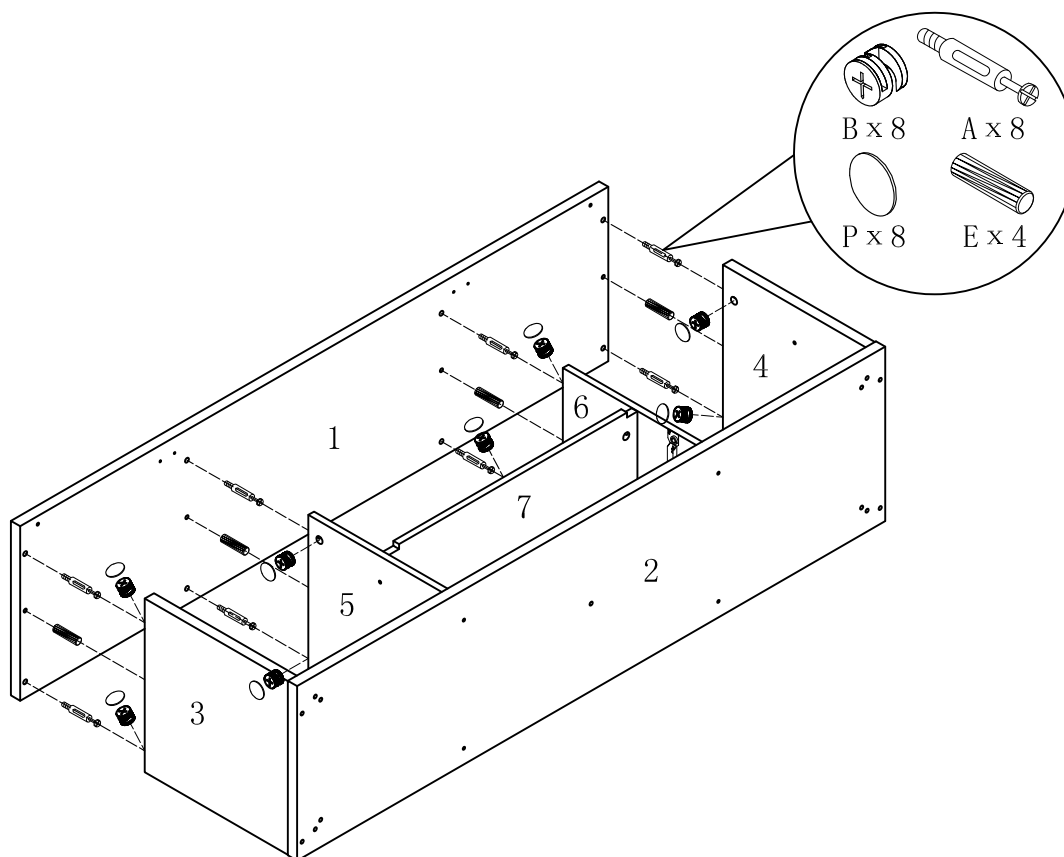

STEP 5 / ETAPE 5

STEP 6 / ETAPE 6