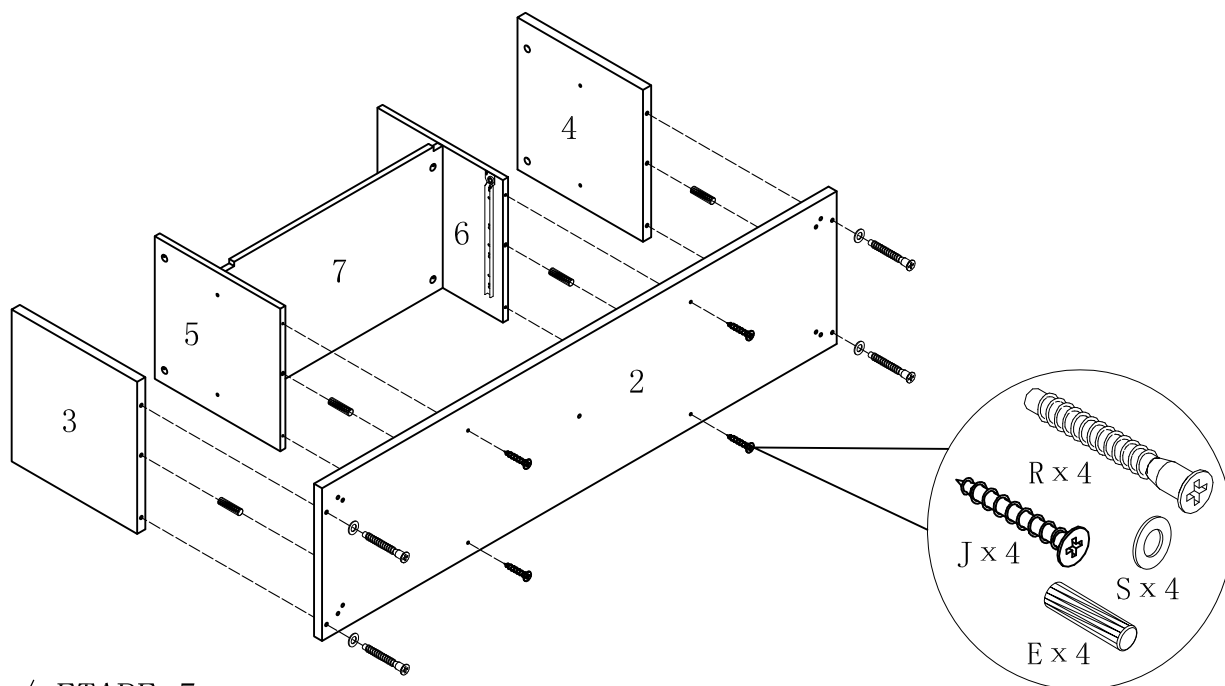

HARDWARE IDENTIFICATIONS/ IDENTIFICATION DU KIT D'ASSEMBLAGE

ITEM NO/NO ARTICLE: FIN60TVS/192473A

A		L29	12pcs/pces
B		□15	12pcs/pces
C		L20	4pcs/pces
D		□12	4pcs/pces
E		□8x25	14pcs/pces
F		□6x30	2pcs/pces
G		□3x14	4pcs/pces
H		□3x16	4pcs/pces
I		□4x30	6pcs/pces
J		□4x45	4pcs/pces
K			2pcs/pces
L			2pcs/pces
M			2pcs/pces
N		□5	8pcs/pces
O			42pcs/pces
P		□22	12pcs/pces
Q		□16	4pcs/pces
R		□7x48	4pcs/pces
S		□16x□8x2	8pcs/pces
T		M8x35	4pcs/pces
U		M5	1pc/pce
V		<p>Glue: For securing please apply to wood dowel first before inserting into panel. Colle: Appliquez de la colle sur les goujons en bois avant de les insérer dans le panneau.</p>	

ITEM NO/NO ARTICLE:FIN60TVS/192473A

STEP 1 / ETAPE 1

STEP 2 / ETAPE 2

ITEM NO/NO ARTICLE:FIN60TVS/192473A

STEP 3 / ETAPE 3

STEP 4 / ETAPE 4

ITEM NO/NO ARTICLE:FIN60TVS/192473A

STEP 5 / ETAPE 5