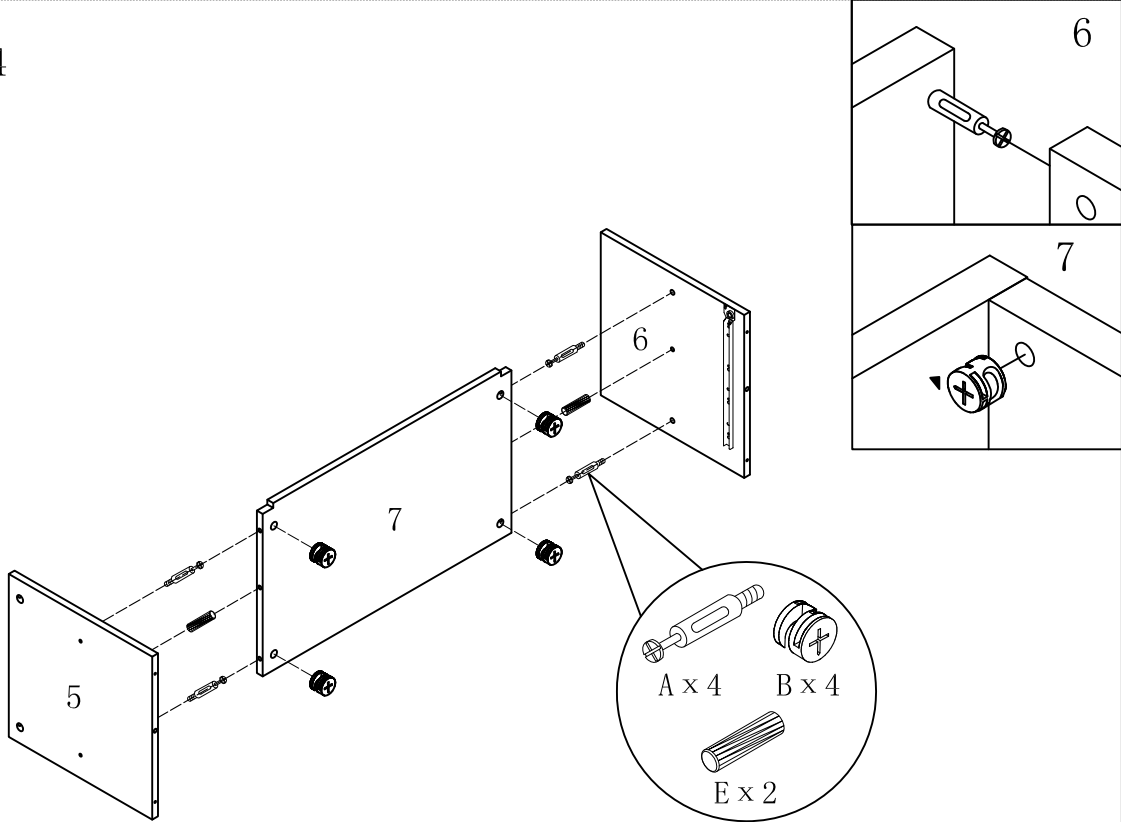

HARDWARE IDENTIFICATIONS/ IDENTIFICATION DU KIT D'ASSEMBLAGE

ITEM NO/NO ARTICLE: FIN60TVS/192473A

A		L29	12pcs/pces
B		□15	12pcs/pces
C		L20	4pcs/pces
D		□12	4pcs/pces
E		□8x25	14pcs/pces
F		□6x30	2pcs/pces
G		□3x14	4pcs/pces
H		□3x16	4pcs/pces
I		□4x30	6pcs/pces
J		□4x45	4pcs/pces
K			2pcs/pces
L			2pcs/pces
M			2pcs/pces
N		□5	8pcs/pces
O			42pcs/pces
P		□22	12pcs/pces
Q		□16	4pcs/pces
R		□7x48	4pcs/pces
S		□16x□8x2	8pcs/pces
T		M8x35	4pcs/pces
U		M5	1pc/pce
V		<p>Glue: For securing please apply to wood dowel first before inserting into panel. Colle: Appliquez de la colle sur les goujons en bois avant de les insérer dans le panneau.</p>	

ITEM NO/NO ARTICLE:FIN60TVS/192473A

STEP 1 / ETAPE 1

STEP 2 / ETAPE 2

ITEM NO/NO ARTICLE:FIN60TVS/192473A

STEP 3 / ETAPE 3

STEP 4 / ETAPE 4

ITEM NO/NO ARTICLE:FIN60TVS/192473A

STEP 5 / ETAPE 5