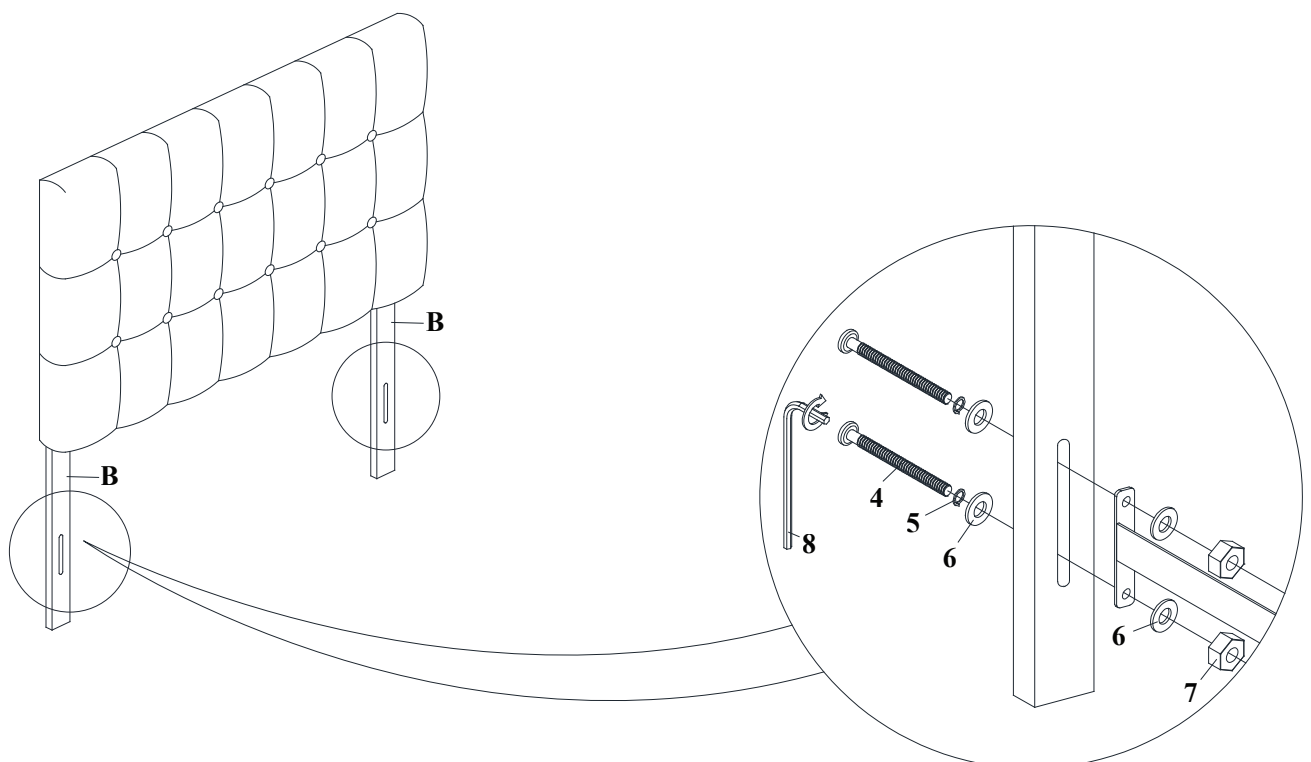

STEP 1 / ÉTAPE 1