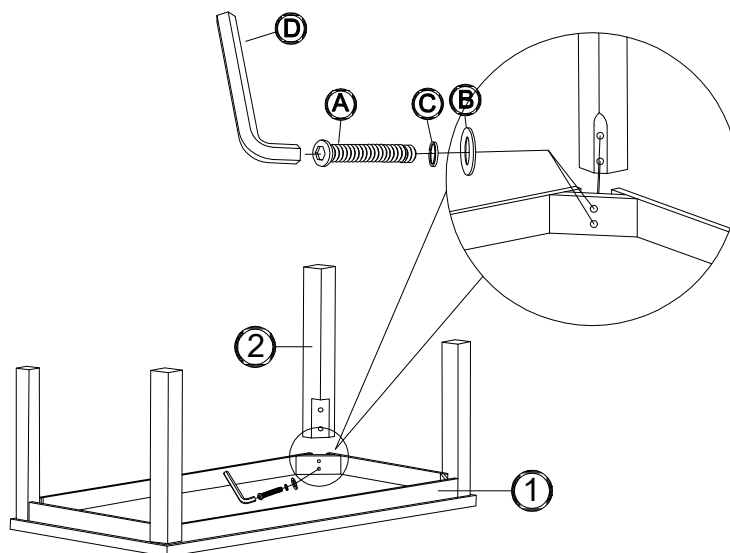

CX2049-3864 Drew Dining Table/Table de salle à manger Drew

**ASSEMBLY INSTRUCTIONS (INSTRUCTIONS D'ASSEMBLAGE)**

**HARDWARE LIST (LISTE DE QUINCALLERIE):**

NO. NO.	SKETCH SCHÉMA	DESCRIPTION DESCRIPTION	QTY QTÉ
A		Bolt(5/16"*2-1/2") Boulons	8 PCS 8 PCS
B		Washer(5/16 ") Rondelle	8 PCS 8 PCS
C		Spring Washer(5/16") Rondelle élastique	8 PCS 8 PCS
D		Allen Key 5mm Clé Allen	1 PC 1 PC

**PARTS LIST (LISTE DES PIÈCES):**

NO. NO.	SKETCH SCHÉMA	DESCRIPTION DESCRIPTION	QTY QTÉ
1		TABLE TOP DESSUS DE TABLE	1 PC 1 PC
2		Table legs PIEDS DE TABLE	4 PCS 4 PCS

**Step 1 / Étape 1**

**Step 2 / Étape 2**