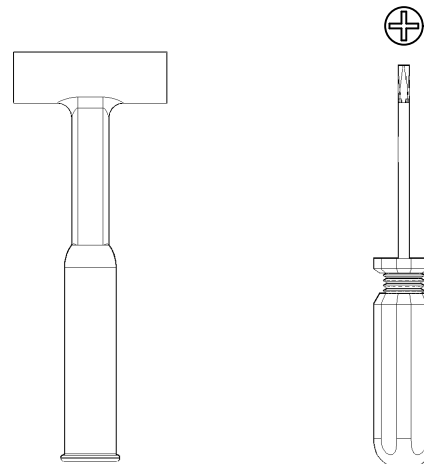

TOOLS REQUIRED/OUTILS NÉCESSAIRES