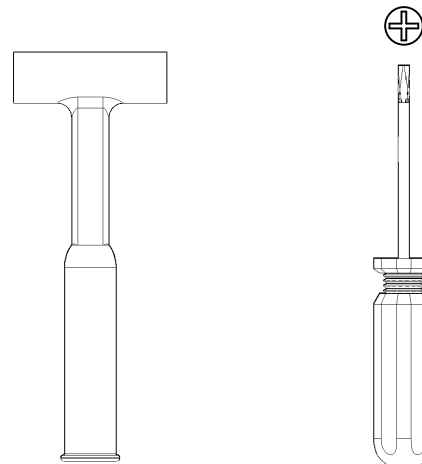

TOOLS REQUIRED/OUTILS NÉCESSAIRES