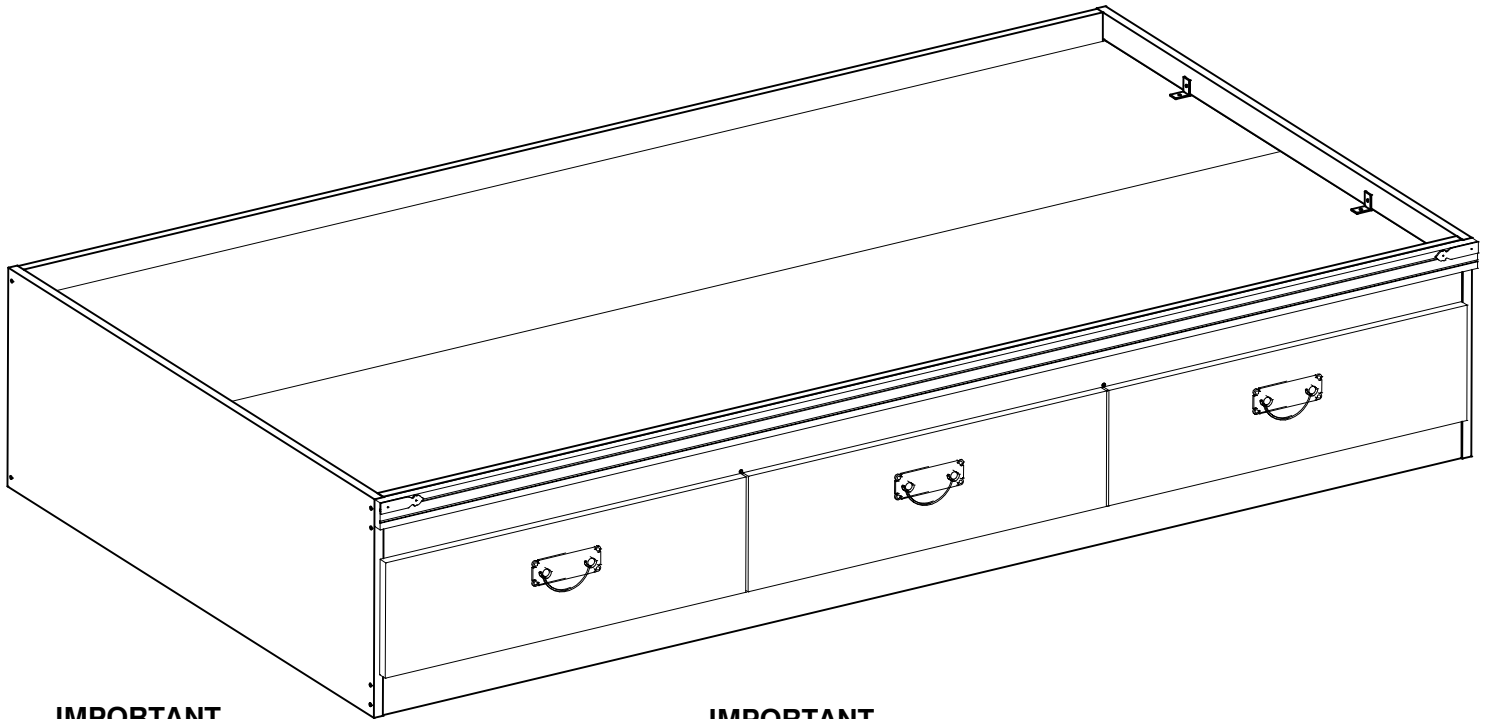

WOODMARK
Quality System
Système de Qualité

R84.594461

FULL RTA MATES BED
SINGLE RTA MATES BED
CELIBATAIRE LIT DE COMPAGNONS
ASSEMBLY INSTRUCTIONS
GUIDE D'ASSEMBLAGE

NOTE: ACTUAL PRODUCT NOT
EXACTLY AS SHOWN
NOTE: PHOTO NON
CONTRACTUELLE