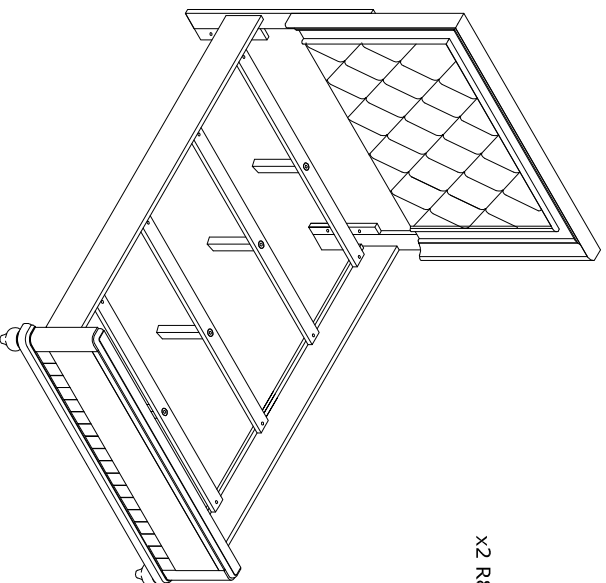

PARTS LIST / LISTE DES PIÈCES / LISTA DE PIEZAS

ITEM NO. / ARTICLE NO. / ARTICULO NO : 8808-255-257-400

DESCRIPTION / LA DESCRIPTION / DESCRIPCIÓN : QUEEN BED / GRAND LIT / CAMA QUEEN

A

x1 Headboard panel
x1 Tête de lit
x1 Panel de la cabecera

ITEM NO. / ARTICLE NO. / ARTICULO NO : 8808-255-257-400

DESCRIPTION / LA DESCRIPTION / DESCRIPCIÓN : QUEEN BED / GRAND LIT / CAMA QUEEN

REPLACEABLE PART / PARTIE REMPLACABLE / PARTE REEMPLAZABLE

ITEM NO. / ARTICLE NO. / ARTICULO NO : 8808-255-257-400

DESCRIPTION / LA DESCRIPTION / DESCRIPCIÓN : QUEEN BED / GRAND LIT / CAMA QUEEN

x2 R8808-255-LEGL/R- Headboard Legs (Left & Right) *
Pattes de la tête de lit (gauche et droite)
Patatas de cabecera (Izquierda y derecha)