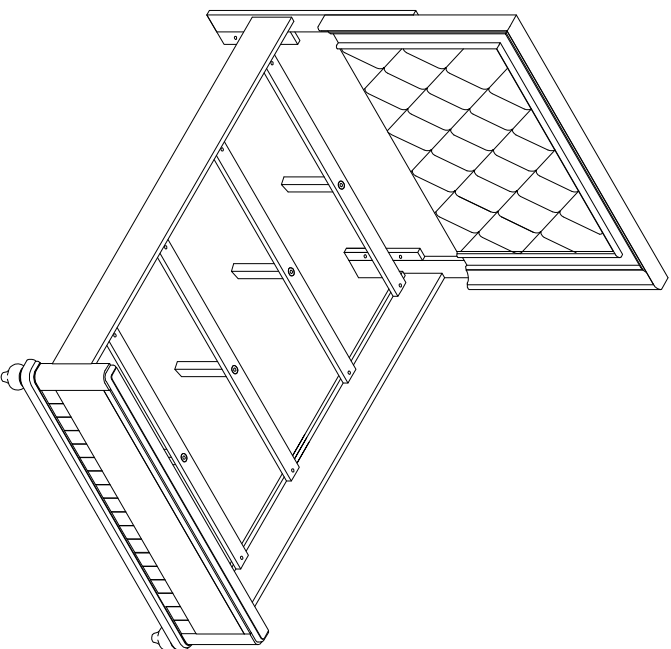

PARTS LIST / LISTE DES PIÈCES / LISTA DE PIEZAS

ITEM NO. / ARTICLE NO. / ARTICULO NO : 8808-255-257-400

DESCRIPTION / LA DESCRIPTION / DESCRIPCIÓN : QUEEN BED / GRAND LIT / CAMA QUEEN

A

x1 Headboard panel
x1 Tête de lit
x1 Panel de la cabecera

B

x2 Headboard Legs (Left & Right) *
x2 Pattes de la tête de lit (gauche et droite)
x2 Patas de cabecera (izquierda y derecha)

C

x1 Footboard Panel
x1 Pied de lit
x1 Panel de pie de cama

D

x2 Bun Foot *
x2 Pied en forme d'oignon
x2 Pata redonda