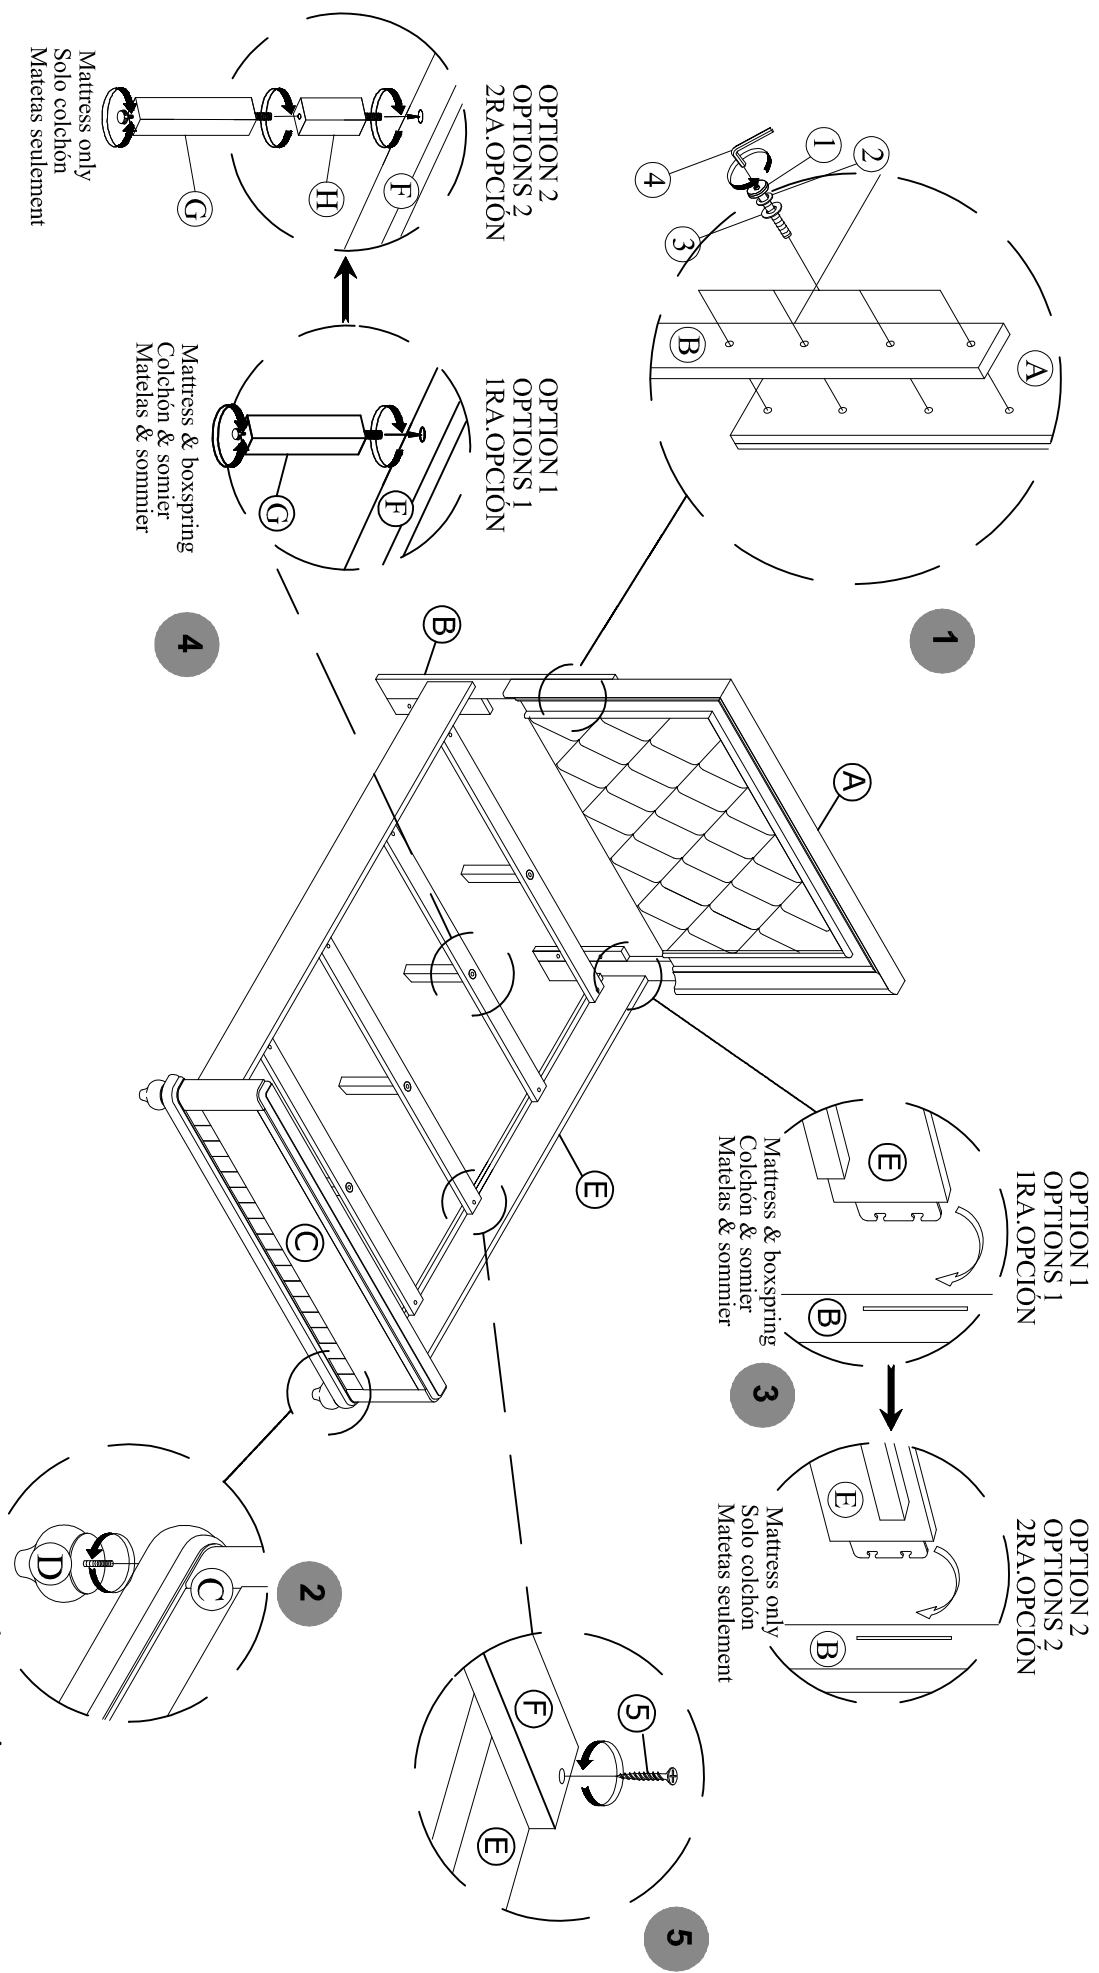

PARTS LIST / LISTE DES PIÈCES / LISTA DE PIEZAS

ITEM NO. / ARTICLE NO. / ARTICULO NO : 8808-255-257-400

DESCRIPTION / LA DESCRIPTION / DESCRIPCIÓN : QUEEN BED / GRAND LIT / CAMA QUEEN

A

x1 Headboard panel
x1 Tête de lit
x1 Panel de la cabecera

1

x8 Allen bolt Ø5/16"x45mm *
x8 Vis à tête creuse hexagonale Ø5/16"x45mm
x8 Perno Allen Ø5/16"x45mm

2

x8 Lock washer Ø5/16" *
x8 Rondelle de blocage Ø5/16"
x8 Arandela de Seguridad Ø5/16"

3

x8 Flat Washer Ø5/16"x19x1.5mm *
x8 Rondelle plate Ø5/16"x19x1.5mm
x8 Arandela plana Ø5/16"x19x1.5mm

4

x1 Allen Key 4mm *
x1 Clé hexagonale 4mm
x1 Llave Allen 4mm

5

x8 Wood Screw #8x35mm *
x8 Vis à bois #8x35mm
x8 Tornillo para madera #8x35mm

*Replaceable Part

ASSEMBLY INSTRUCTIONS / INSTRUCTIONS D'ASSEMBLAGE / INSTRUCCIONES PARA EL ENSAMBLAJE

ITEM NO. / ARTICLE NO. / ARTICULO NO : 8808-255-257-400

DESCRIPTION / LA DESCRIPTION / DESCRIPCIÓN : QUEEN BED / GRAND LIT / CAMA QUEEN

REPLACEABLE PART / PARTIE REMPLACABLE / PARTE REEMPLAZABLE

ITEM NO. / ARTICLE NO. / ARTICULO NO : 8808-255-257-400