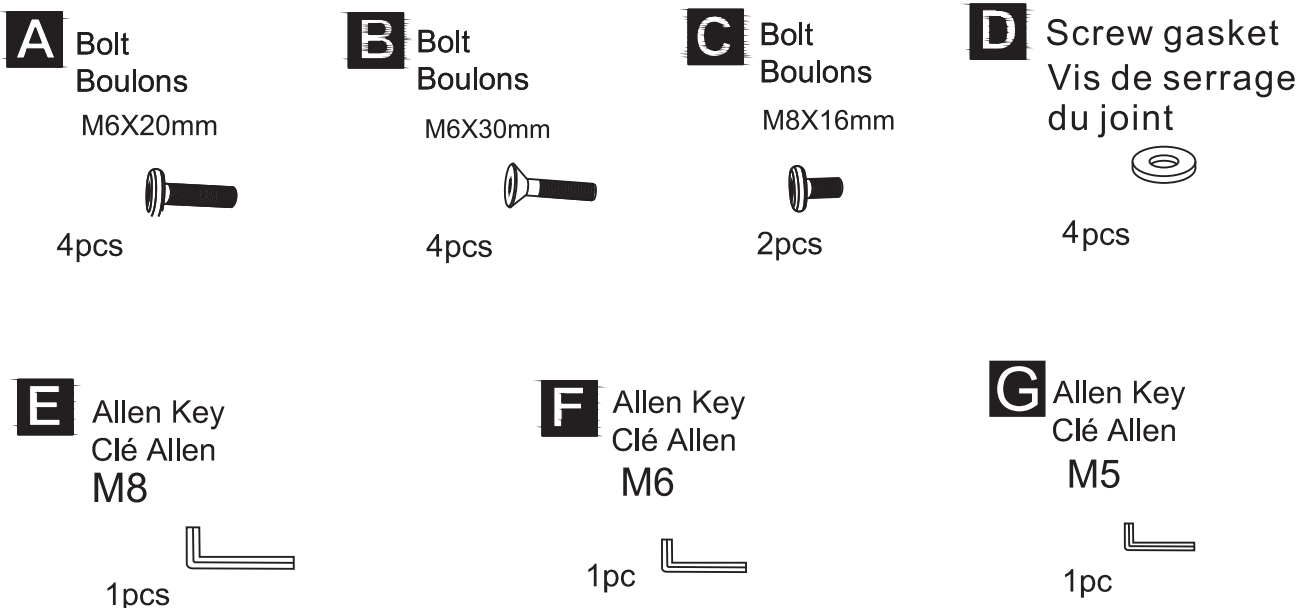

ASSEMBLY INSTRUCTIONS NOTICE D'ASSEMBLAGE

ITEM : T-5100-1-61
COTYGCST/COTYCCST

Important note/Note importante:

1. Place all wooden parts on a clean and smooth surface such as a rug or carpet to avoid scratching the parts./ Placer les pièces sur une surface propre et lisse tel qu'une couverture ou un tapis pour éviter d'endommager les pièces.
2. Kindly follow the assembly instructions step by step./ Veuillez suivre la notice d'assemblage, pas à pas.
3. Do not tighten all screws and bolts until the chair is fully assembled./ Ne serrer les vis et boulons à fond que lorsque le produit est entièrement assemblé.

PARTS IDENTIFICATION / IDENTIFICATION DES PIÈCES

HARDWARE IDENTIFICATION / IDENTIFICATION DES PIÈCES MONTAGE

ASSEMBLY INSTRUCTIONS NOTICE D'ASSEMBLAGE

ITEM : T-5100-1-61
COTYGCST/COTYCCST

STEP 1 / ÉTAPE 1