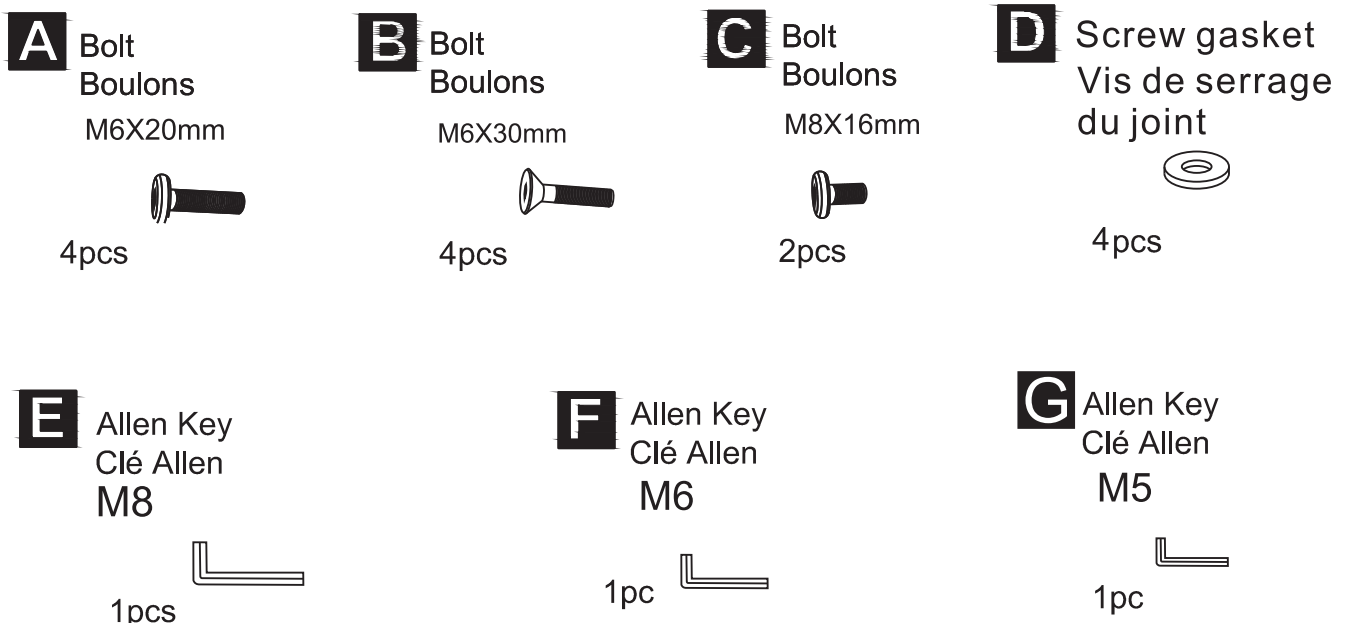

# ASSEMBLY INSTRUCTIONS NOTICE D'ASSEMBLAGE

ITEM : T-5100-1-76  
COTYGBST/COTYCBST

Important note/Note importante:

1. Place all wooden parts on a clean and smooth surface such as a rug or carpet to avoid scratching the parts./ Placer les pièces sur une surface propre et lisse tel qu'une couverture ou un tapis pour éviter d'endommager les pièces.
2. Kindly follow the assembly instructions step by step./ Veuillez suivre la notice d'assemblage, pas à pas.
3. Do not tighten all screws and bolts until the chair is fully assembled./ Ne serrer les vis et boulons à fond que lorsque le produit est entièrement assemblé.

## PARTS IDENTIFICATION / IDENTIFICATION DES PIÈCES

## HARDWARE IDENTIFICATION / IDENTIFICATION DES PIÈCES MONTAGE