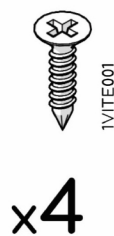

GINO

5/DW CHEST

CHIFFONIER 5/T

STATUS[®]
Italian status symbol

MEBVOCM02

1.

2.

BACK VIEW
VUE ARRIÈRE