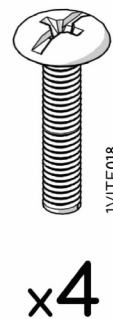

GINO

5/DW CHEST

CHIFFONIER 5/T

STATUS[®]
Italian status symbol

MEBVOCM02

1.

2.

BACK VIEW
VUE ARRIÈRE