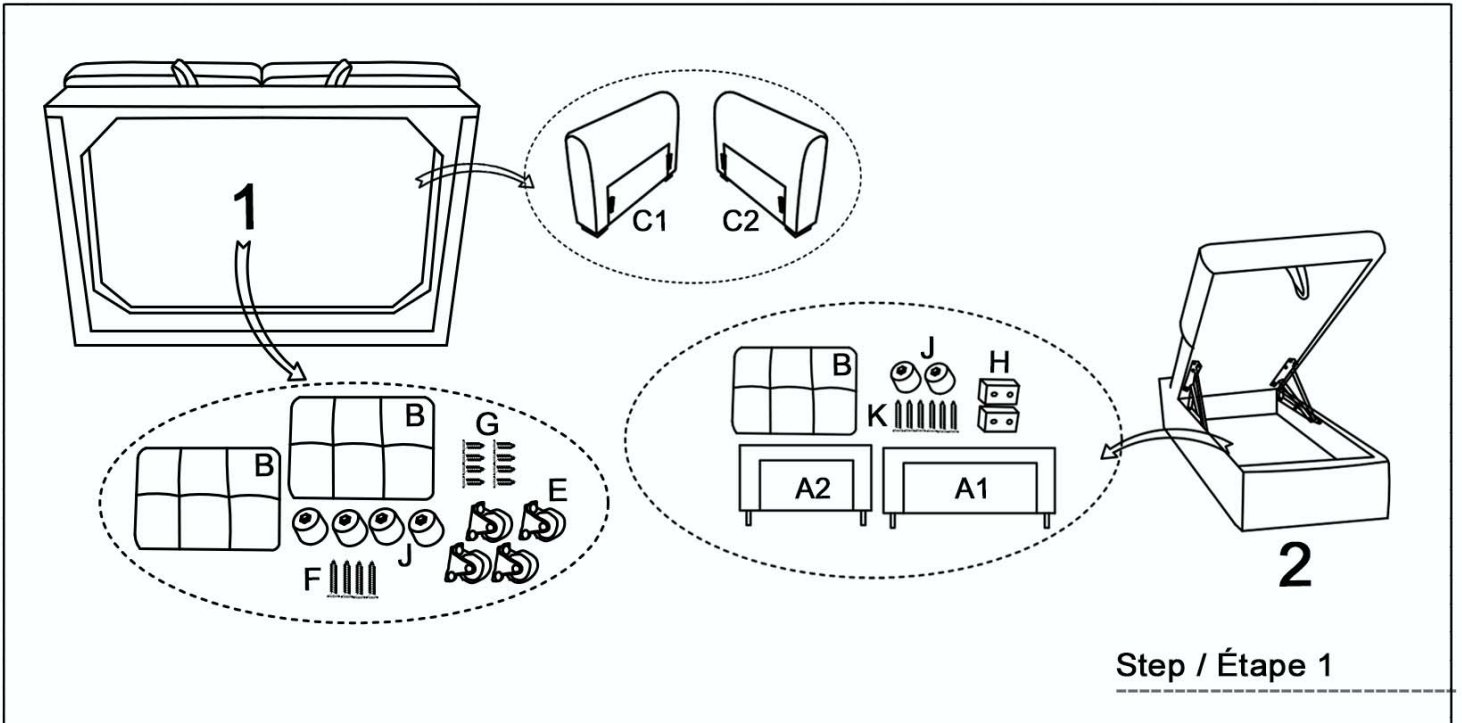

Model # U5591SDGS0STX3, U5591SDGS0STX1