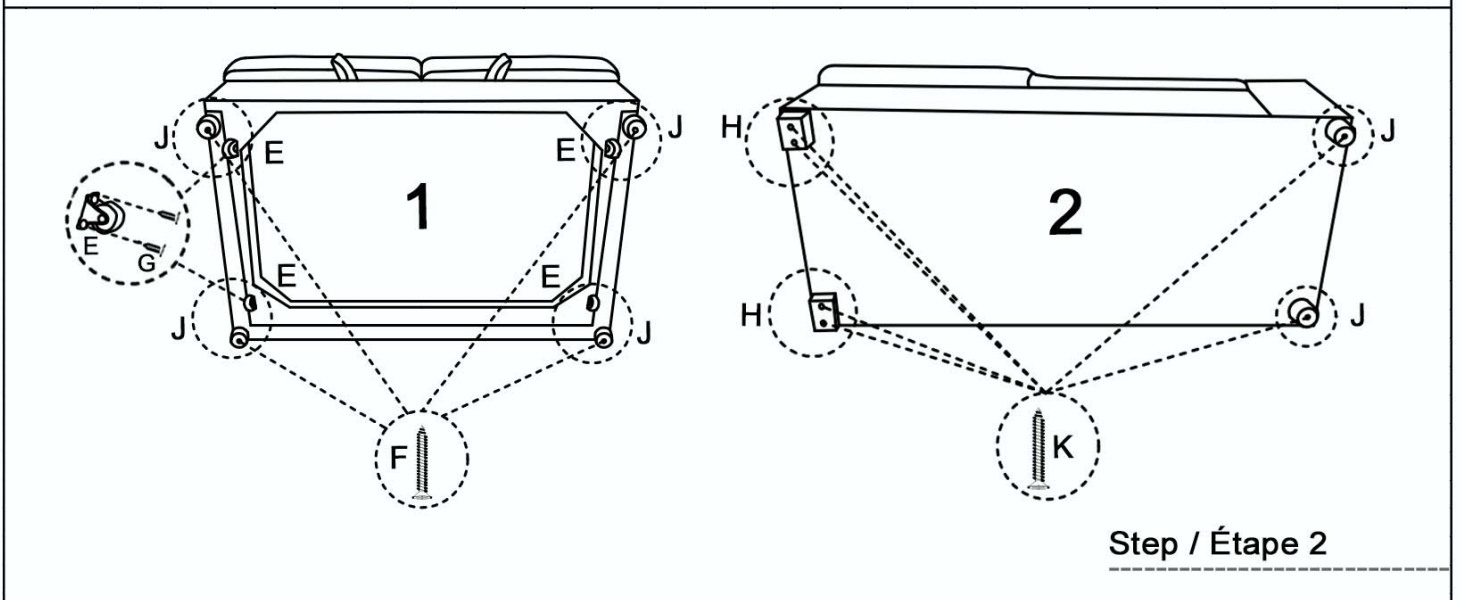

Model # U5591SDGS0STX3, U5591SDGS0STX1