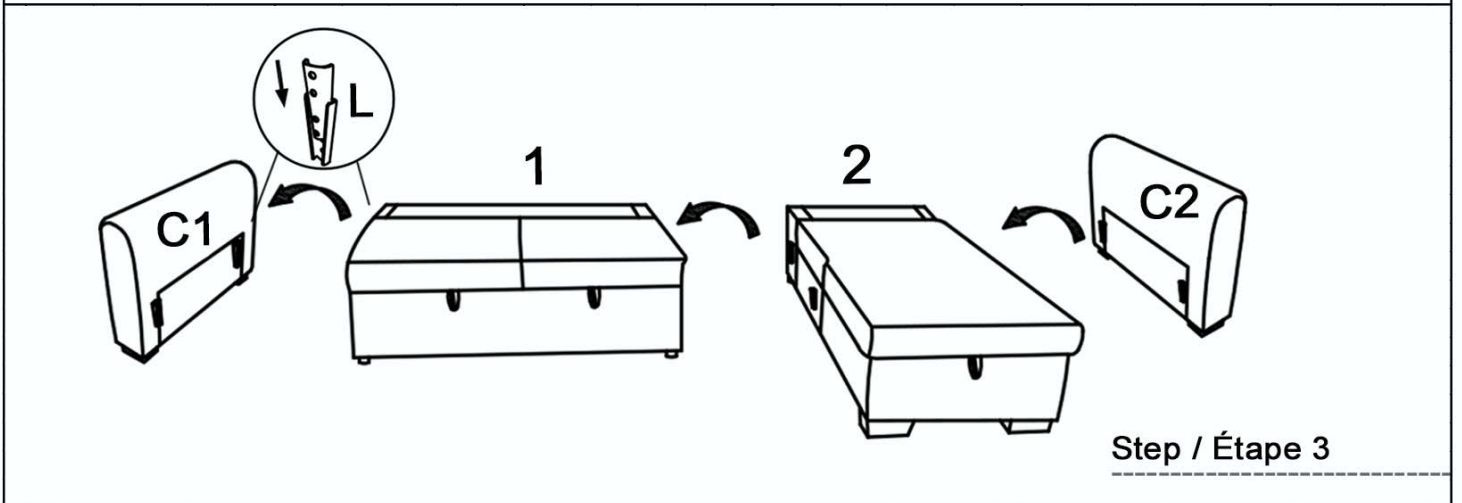

Model # U5591SDGS0STX3, U5591SDGS0STX1