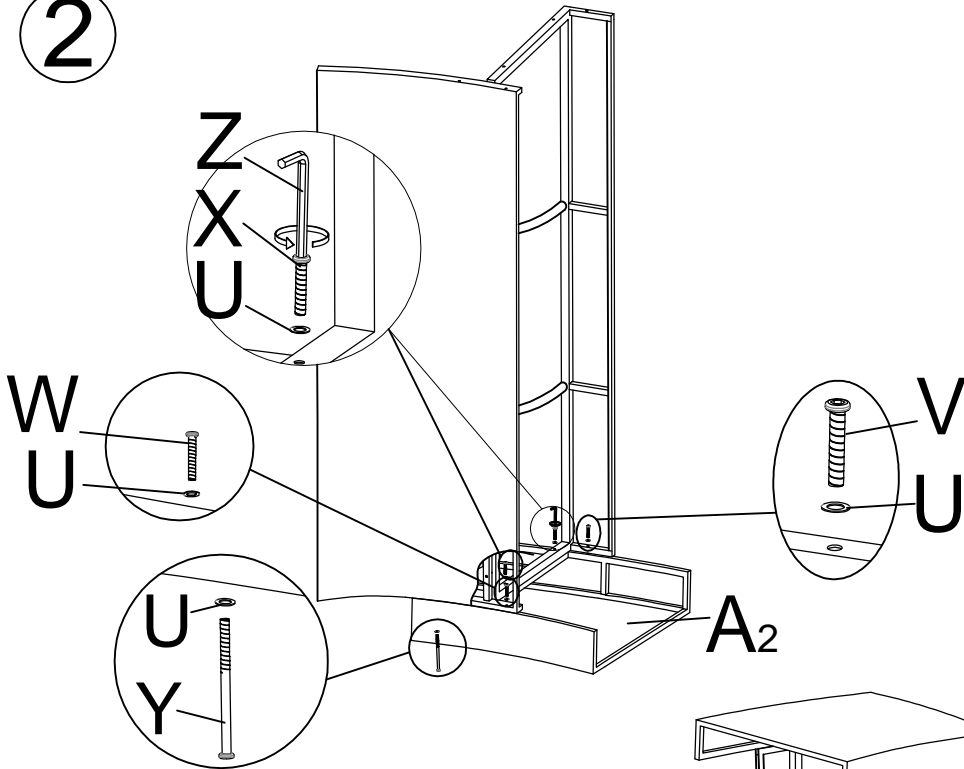

ASSEMBLY INSTRUCTIONS / INSTRUCTIONS D'ASSEMBLAGE
 ITEM NO / NO ARTICLE: BERGG2SF (51406708S)

HARDWARE LIST / LISTE DES PIECES

A ₁		1
B ₁		1
C ₁		1
D ₁		1
E ₁		1
F		3

G		1
U		13
V	 M6*30	2
W	 M6*35	2
X	 M6*45	8
Y	 M6*120	1
Z		1

1

2

3

4

A ₂		1
B ₂		1
C ₂		1
D ₂		1
E ₂		1
F		3

U		13
V	 M6*30	2
W	 M6*35	2
X	 M6*45	8
Y	 M6*120	1
Z		1

1

2