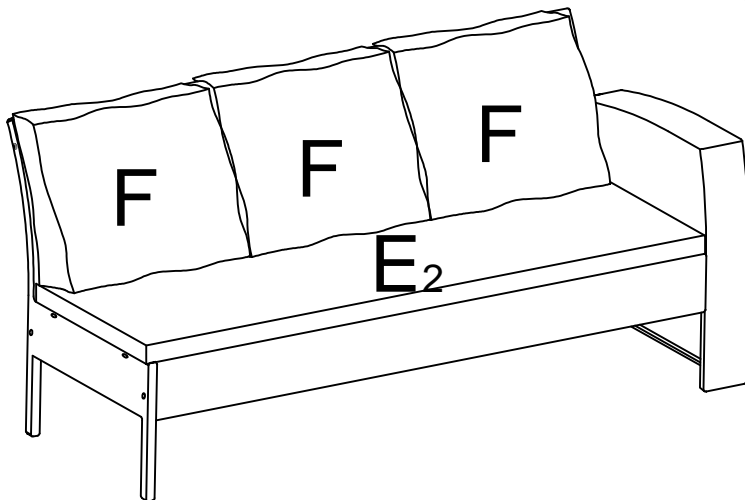

ASSEMBLY INSTRUCTIONS / INSTRUCTIONS D'ASSEMBLAGE
 ITEM NO / NO ARTICLE: BERGG2SF (51406708S)

HARDWARE LIST / LISTE DES PIECES

A ₁		1
B ₁		1
C ₁		1
D ₁		1
E ₁		1
F		3

G		1
U		13
V	 M6*30	2
W	 M6*35	2
X	 M6*45	8
Y	 M6*120	1
Z		1

1

2

3

4

A ₂		1
B ₂		1
C ₂		1
D ₂		1
E ₂		1
F		3

U		13
V	 M6*30	2
W	 M6*35	2
X	 M6*45	8
Y	 M6*120	1
Z		1

1

2

3

4

B₁ ↔ B₂

Q		2
---	---	---