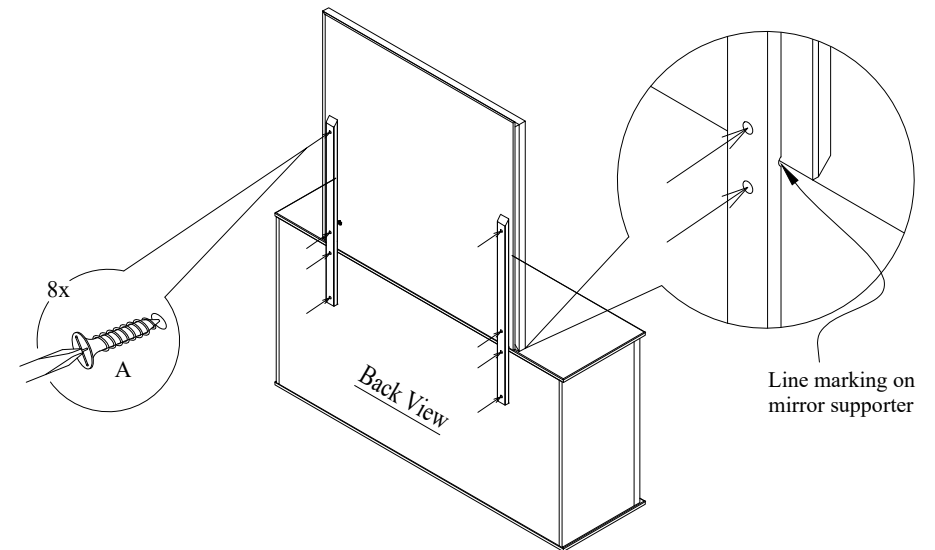

PART LIST

No	Description	Qty
1	Dressing Table	1pc
2	Mirror	1pc
3	Mirror Support	2pcs

HARDWARE LIST

No	Description	Qty
A	TRUSS HD C/B M4 x 32mm 	8pcs

Step : 1

Step : 2

Notice De Montage

DD-F02