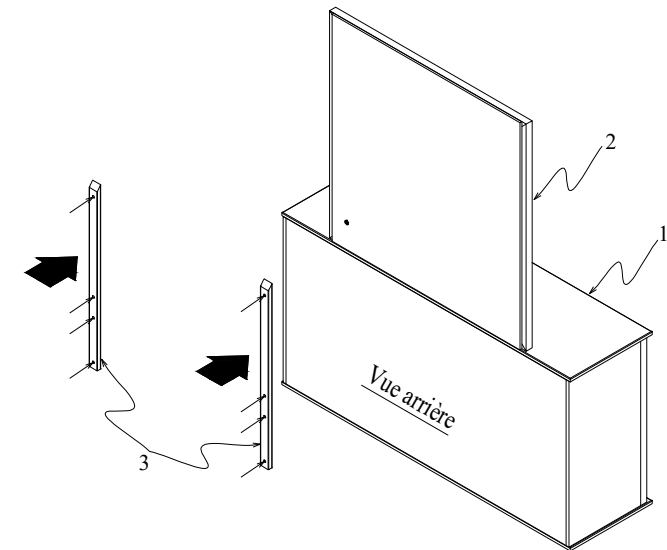

LISTE DU MATÉRIEL

No	Description	Qty
A	TRUSS HD C/B M4 x 32mm	8pcs

Étape : 1