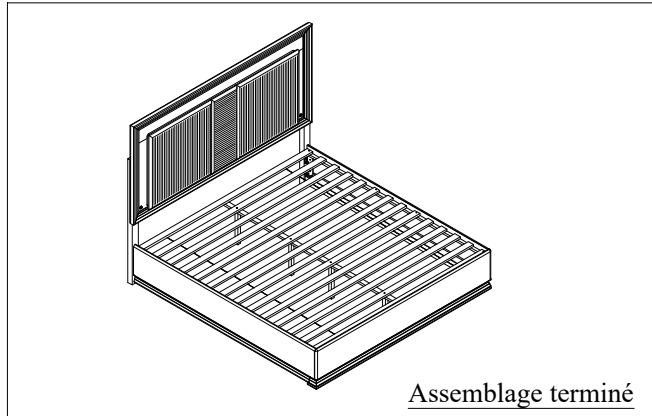

PART LIST

No	Description	Qty
1	Headboard	1pc
2	Footboard	1pc
3	Side Rail (R)	1pc
4	Side Rail (L)	1pc
5	Center Rail	1pc
6	Center Rail Supporter	4pcs
7	Slat	1set

HARDWARE LIST

No	Description	Qty
A	TRUSS HD C/B M4 x 25mm 	8pcs
B	CSK Screw M3.5 x 16mm 	2pcs

Step : 4

Notice De Montage

DD-F02

No de modèle : Lit AVON 202

Merci d'avoir acheté ce produit de qualité.

Veuillez vérifier soigneusement tous les matériaux d'emballage qui peut s'être détaché à l'intérieur du carton pendant l'expédition.

LISTE DES PIÈCES

No	Description	Qty
1	Tête de lit	1pc
2	Footboard	1pc
3	Rail latéral (R)	1pc
4	Rail latéral (L)	1pc
5	Rail central	1pc
6	Support de rail central	4pcs
7	Slat	1set

LISTE DU MATÉRIEL

No	Description	Qty
A	TRUSS HD C/B M4 x 25mm 	8pcs
B	CSK Screw M3.5 x 16mm 	2pcs