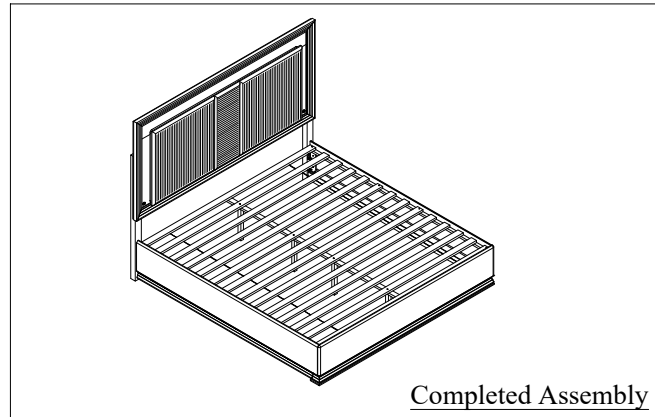

Assembly Instruction

DD-F02

Model No : AVON 202 Bed

Thank you for purchasing this quality product.
Please check all packing material carefully which may have come loose inside the carton during shipment.

PART LIST

No	Description	Qty
1	Headboard	1pc
2	Footboard	1pc
3	Side Rail (R)	1pc
4	Side Rail (L)	1pc
5	Center Rail	1pc
6	Center Rail Supporter	4pcs
7	Slat	1set

HARDWARE LIST

No	Description	Qty
A	TRUSS HD C/B M4 x 25mm 	8pcs
B	CSK Screw M3.5 x 16mm 	2pcs

Step : 4

Notice De Montage

DD-F02

No de modèle : Lit AVON 202

Merci d'avoir acheté ce produit de qualité.

Veuillez vérifier soigneusement tous les matériaux d'emballage qui peut s'être détaché à l'intérieur du carton pendant l'expédition.

LISTE DES PIÈCES

No	Description	Qty
1	Tête de lit	1pc
2	Footboard	1pc
3	Rail latéral (R)	1pc
4	Rail latéral (L)	1pc
5	Rail central	1pc
6	Support de rail central	4pcs
7	Slat	1set

LISTE DU MATÉRIEL

No	Description	Qty
A	TRUSS HD C/B M4 x 25mm 	8pcs
B	CSK Screw M3.5 x 16mm 	2pcs