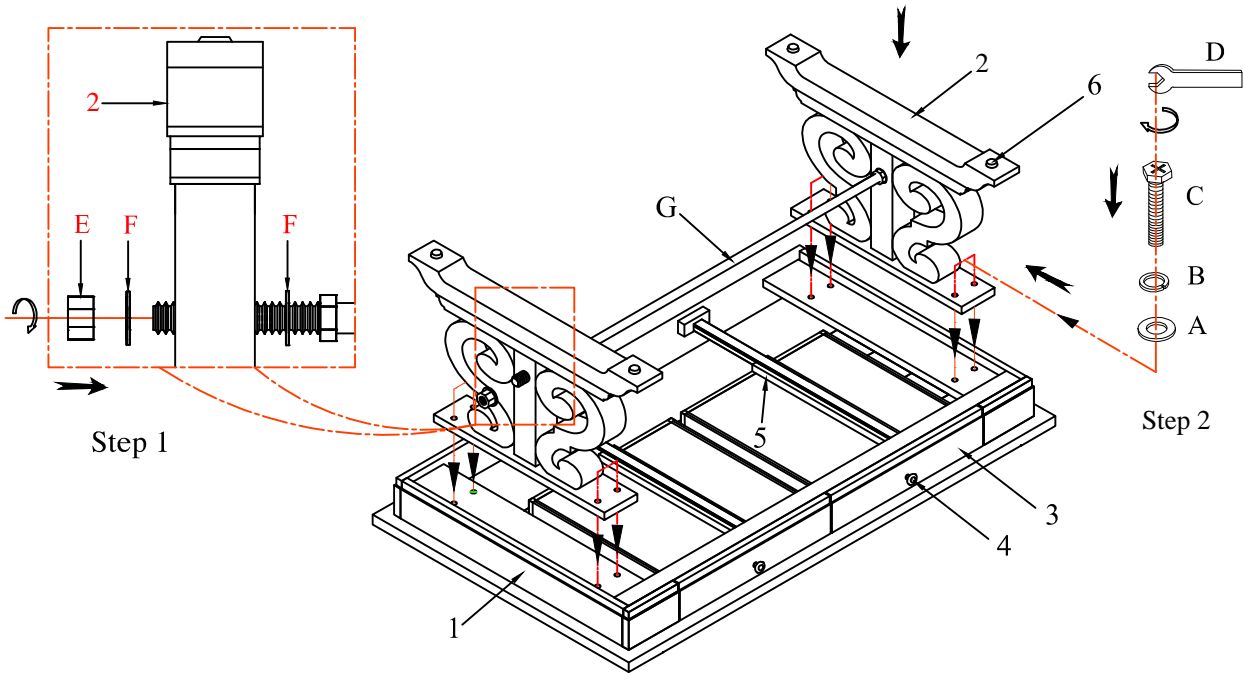

# ASSEMBLY INSTRUCTIONS

MODEL: T2491&T4350&T4646-43 RECT COCKTAIL TABLE

## LIST OF PARTS AND HARDWARE

No.	Description			Q'ty
A		Flat washer	Φ1/4"*16*2mm	8
B		Lock washer	Φ1/4"*11*2mm	8
C		Bolt	Φ1/4"*1-1/2"L	8
D		Wrench	10mm	1
E		Nut	Φ3/4"x29x15mm	2
F		Flat washer	Φ34*2mm	4
G		Stretchers		1
1		Table top		1
2		Table leg		2
3		Drawer		2
4		Drawer knob		2
5		Drawer runner		2
6		Floor glide		4

NOTE:  
 ASSEMBLE UNIT ON A SOFT SURFACE.  
 ASSEMBLEZ L'UNITÉ SUR UNE SURFACE MOLLE.  
 ENSAMBLE LA UNIDAD EN UNA SUPERFICIE PLANA Y SUAVE.

DO NOT TIGHTEN BOLTS UNTIL THE UNIT IS COMPLETELY ASSEMBLED.  
 NE SERREZ PAS LES BOULONS JUSQU'À CE QUE L'UNITÉ SOIT COMPLÈTEMENT ASSEMBLÉE.  
 NO APRIETE LOS TORNILLOS HASTA QUE LA UNIDAD ESTE COMPLETAMENTE ENSAMBLADA.