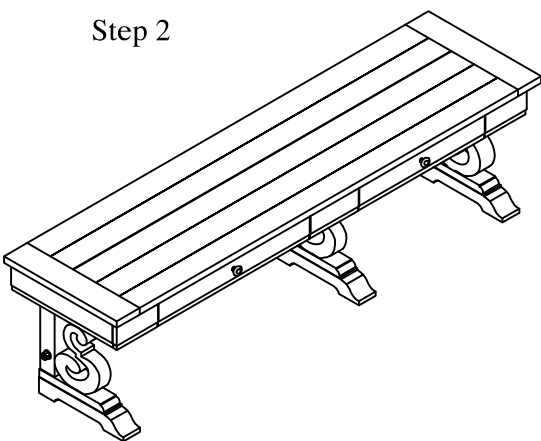

ASSEMBLY INSTRUCTIONS

MODEL: T2491&T4350&T4646-86 CONSOLE SOFA TABLE

LIST OF PARTS AND HARDWARE

No.	Description		Q'ty
A		Flat washer $\Phi 1/4" \times 16 \times 2\text{mm}$	12
B		Lock washer $\Phi 1/4" \times 11 \times 2\text{mm}$	12
C		Bolt $\Phi 1/4" \times 1-1/2" \text{L}$	12
D		Wrench 10mm	1
E		Nut $\Phi 3/4" \times 29 \times 15\text{mm}$	2
F		Flat washer $\Phi 34 \times 2\text{mm}$	6
G		Male stretcher	1
H		Female stretcher	1
1		Table top	1
2		Table leg	3
3		Drawer	2
4		Drawer knob	2
5		Drawer runner (335*26*17mm)	2
6		Leveler	6

NOTE:
 ASSEMBLE UNIT ON A SOFT SURFACE.
 ASSEMBLEZ L'UNITÉ SUR UNE SURFACE MOLLE.
 ENSAMBLE LA UNIDAD EN UNA SUPERFICIE PLANA Y SUAVE.

DO NOT TIGHTEN BOLTS UNTIL THE UNIT IS COMPLETELY ASSEMBLED.
 NE SERREZ PAS LES BOULONS JUSQU'À CE QUE L'UNITÉ SOIT COMPLÈTEMENT ASSEMBLÉE.
 NO APRIETE LOS TORNILLOS HASTA QUE LA UNIDAD ESTE COMPLETAMENTE ENSAMBLADA.