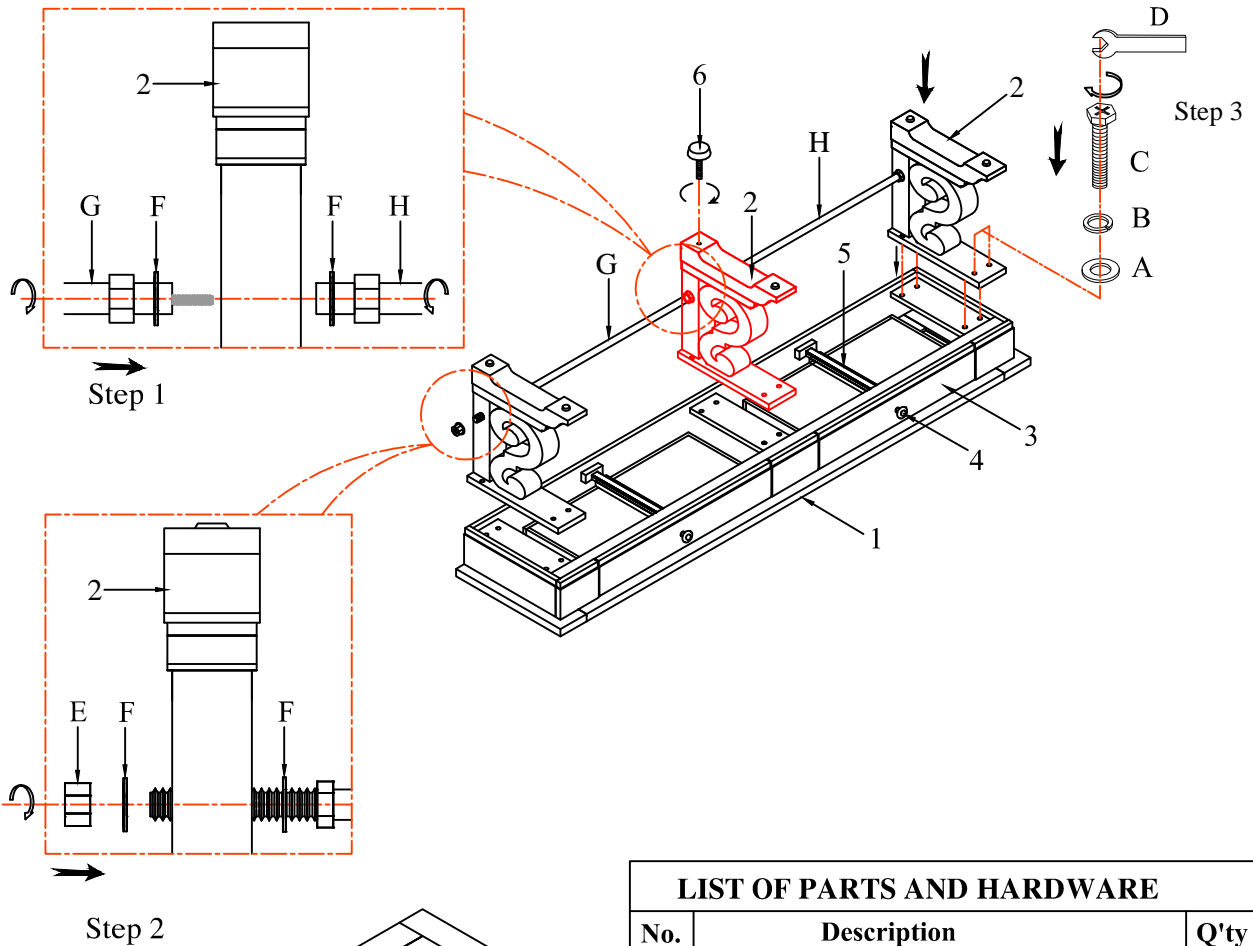

ASSEMBLY INSTRUCTIONS

MODEL: T2491&T4350&T4646-86 CONSOLE SOFA TABLE

LIST OF PARTS AND HARDWARE

No.	Description		Q'ty
A		Flat washer $\Phi 1/4" \times 16 \times 2\text{mm}$	12
B		Lock washer $\Phi 1/4" \times 11 \times 2\text{mm}$	12
C		Bolt $\Phi 1/4" \times 1-1/2" \text{L}$	12
D		Wrench 10mm	1
E		Nut $\Phi 3/4" \times 29 \times 15\text{mm}$	2
F		Flat washer $\Phi 34 \times 2\text{mm}$	6
G		Male stretcher	1
H		Female stretcher	1
1		Table top	1
2		Table leg	3
3		Drawer	2
4		Drawer knob	2
5		Drawer runner (335*26*17mm)	2
6		Leveler	6

NOTE:
 ASSEMBLE UNIT ON A SOFT SURFACE.
 ASSEMBLEZ L'UNITÉ SUR UNE SURFACE MOLLE.
 ENSAMBLE LA UNIDAD EN UNA SUPERFICIE PLANA Y SUAVE.

DO NOT TIGHTEN BOLTS UNTIL THE UNIT IS COMPLETELY ASSEMBLED.
 NE SERREZ PAS LES BOULONS JUSQU'À CE QUE L'UNITÉ SOIT COMPLÈTEMENT ASSEMBLÉE.
 NO APRIETE LOS TORNILLOS HASTA QUE LA UNIDAD ESTE COMPLETAMENTE ENSAMBLADA.