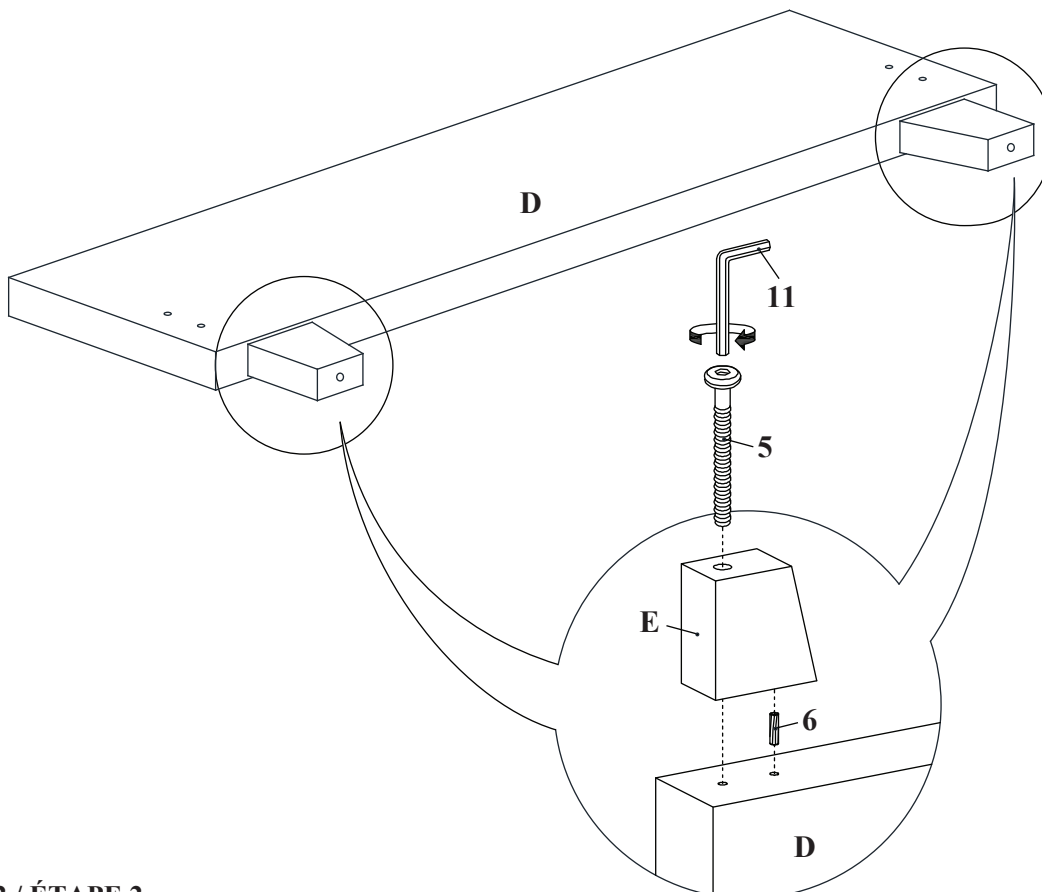

STEP 1 / ÉTAPE 1