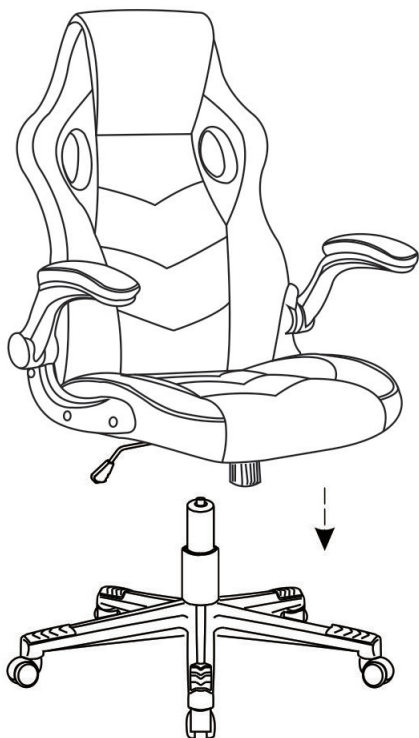

ASSEMBLY INSTRUCTIONS

NOTICE D'ASSEMBLAGE

DESC: ARTEMIS GAMER
CHAIR/FAUTEUIL DE JEU ARTEMIS
ITEM NO/NO ARTICLE:ARTEMCHR
9542H BLACK&RED

Important note/Note importante:

1. Place all wooden parts on a clean and smooth surface such as a rug or carpet to avoid scratching the parts./ Placer les pièces sur une surface propre et lisse tel qu'une couverture ou un tapis pour éviter d'endommager les pièces.
2. Kindly follow the assembly instructions step by step./ Veuillez suivre la notice d'assemblage, pas à pas.
3. Do not tighten all screws and bolts until the chair is fully assembled./ Ne serrer les vis et boulons à fond que lorsque le produit est entièrement assemblé.

STEP 2 / ÉTAPE 2

ASSEMBLY INSTRUCTIONS

NOTICE D'ASSEMBLAGE

DESC: ARTEMIS GAMER
CHAIR/FAUTEUIL DE JEU ARTEMIS
ITEM NO/NO ARTICLE:ARTEMCHR
9542H BLACK&RED

STEP 3 / ÉTAPE 3

STEP 4 / ÉTAPE 4

STEP 5 / ÉTAPE 5

COMPLETE / ASSEMBLAGE TERMINÉ