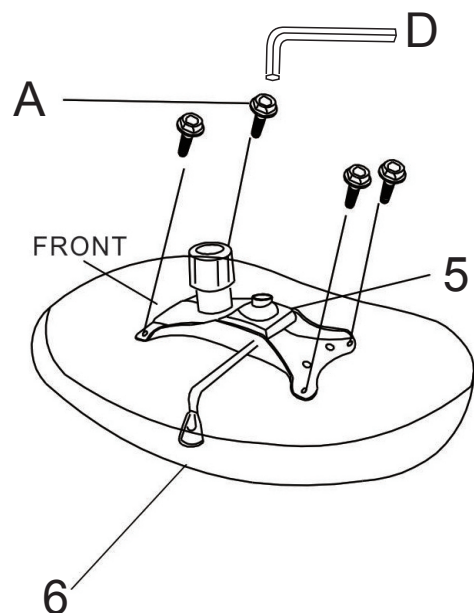

STEP 2 / ÉTAPE 2