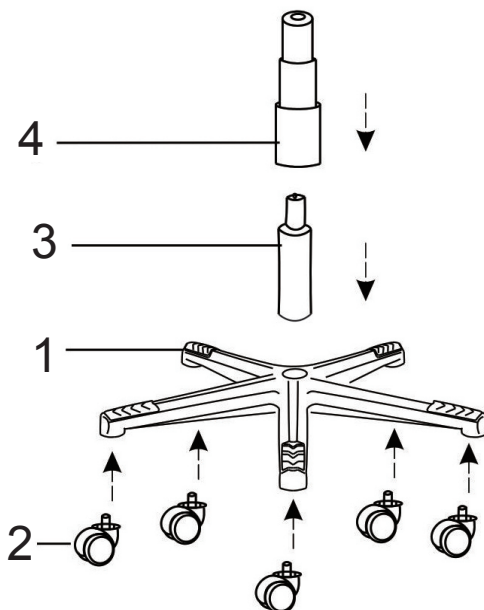

PARTS IDENTIFICATION / IDENTIFICATION DES PIÈCES

1 Base / Base

1pc

2 Caster / Roulette

5pcs

3 Gaslift / Injection de gaz

1pc

4 Cover / Couvercle

2pcs

ASSEMBLY INSTRUCTIONS

NOTICE D'ASSEMBLAGE

DESC: ARTEMIS GAMER
CHAIR/FAUTEUIL DE JEU ARTEMIS
ITEM NO/NO ARTICLE:ARTEMCHR
9542H BLACK&RED

HARDWARE IDENTIFICATION / IDENTIFICATION DES PIÈCES MONTAGE

A Bolt
Boulon
M6*20MM

4 pcs

B Bolt
Boulon
M6*25MM

8 pcs

C Gap
Espace

8 pcs

D Allen Key
Clé Allen
M4 x59mmT

1pc

STEP 1 / ÉTAPE 1