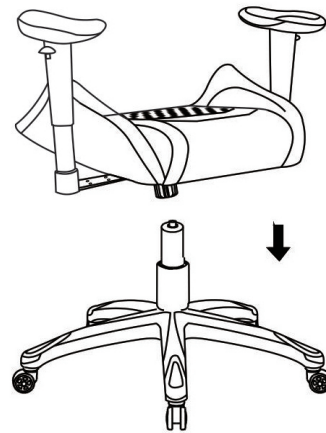

4 pcs

C Bolt
Boulon
M5*10MM

4 pcs

D Gap
Espace

4 pcs

E Flat Washer
Rondelle Plate
5/16" x Ø13 x 1.5mmT

16 pcs

F Allen Key
Clé Allen
M4 x59mmT

1 pc

STEP 1 / ÉTAPE 1

STEP 2 / ÉTAPE 2

ASSEMBLY INSTRUCTIONS NOTICE D'ASSEMBLAGE

DESC: APOLLO GAMER
CHAIR/FAUTEUIL DE JEU APOLLO
ITEM NO/NO ARTICLE: APOLLCHR
7070H BLACK&GREY

STEP 3 / ÉTAPE 3

STEP 4 / ÉTAPE 4

STEP 5 / ÉTAPE 5

STEP 6 / ÉTAPE 6

STEP 7 / ÉTAPE 7

STEP 8 / ÉTAPE 8

ASSEMBLY INSTRUCTIONS NOTICE D'ASSEMBLAGE

DESC: APOLLO GAMER
CHAIR/FAUTEUIL DE JEU APOLLO
ITEM NO/NO ARTICLE: APOLLCHR
7070H BLACK&GREY

STEP 9 / ÉTAPE 9