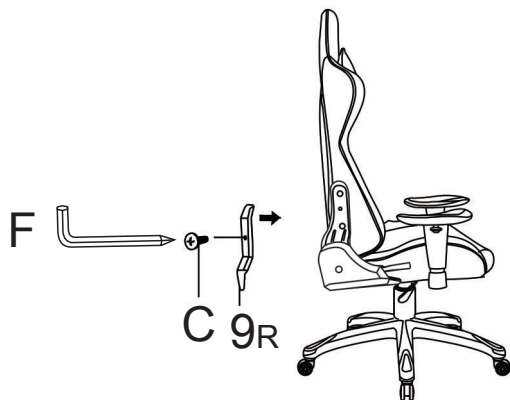

4 pcs

C Bolt
Boulon
M5*10MM

4 pcs

D Gap
Espace

4 pcs

E Flat Washer
Rondelle Plate
5/16" x Ø13 x 1.5mmT

16 pcs

F Allen Key
Clé Allen
M4 x59mmT

1 pc

STEP 1 / ÉTAPE 1

STEP 2 / ÉTAPE 2

ASSEMBLY INSTRUCTIONS NOTICE D'ASSEMBLAGE

DESC: APOLLO GAMER
CHAIR/FAUTEUIL DE JEU APOLLO
ITEM NO/NO ARTICLE: APOLLCHR
7070H BLACK&GREY

STEP 3 / ÉTAPE 3

STEP 4 / ÉTAPE 4

STEP 5 / ÉTAPE 5

STEP 6 / ÉTAPE 6

STEP 7 / ÉTAPE 7

STEP 8 / ÉTAPE 8

ASSEMBLY INSTRUCTIONS NOTICE D'ASSEMBLAGE

DESC: APOLLO GAMER
CHAIR/FAUTEUIL DE JEU APOLLO
ITEM NO/NO ARTICLE: APOLLCHR
7070H BLACK&GREY

STEP 9 / ÉTAPE 9