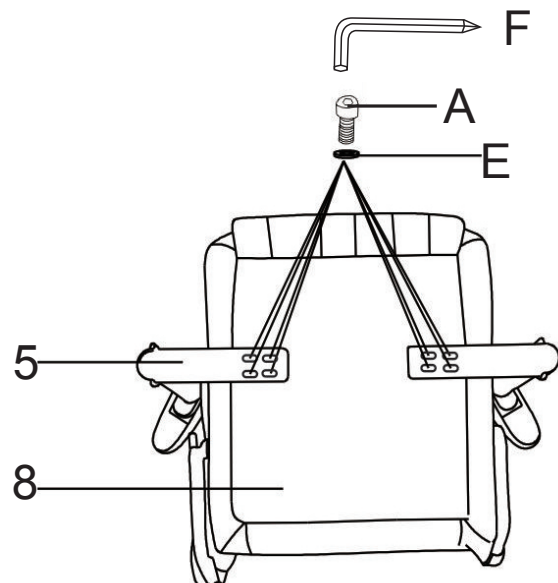

DESC: APOLLO GAMER
CHAIR/FAUTEUIL DE JEU APOLLO
ITEM NO/NO ARTICLE: APOLLCHR
7070H BLACK&GREY

HARDWARE IDENTIFICATION / IDENTIFICATION DES PIÈCES MONTAGE

A Bolt
Boulon
M8*20MM

12 pcs

B Bolt
Boulon
M8*35MM

4 pcs

C Bolt
Boulon
M5*10MM

4 pcs

D Gap
Espace

4 pcs

E Flat Washer
Rondelle Plate
5/16" x Ø13 x 1.5mmT

16 pcs

F Allen Key
Clé Allen
M4 x59mmT

1 pc

STEP 1 / ÉTAPE 1

STEP 2 / ÉTAPE 2

ASSEMBLY INSTRUCTIONS NOTICE D'ASSEMBLAGE

DESC: APOLLO GAMER
CHAIR/FAUTEUIL DE JEU APOLLO
ITEM NO/NO ARTICLE: APOLLCHR
7070H BLACK&GREY

STEP 3 / ÉTAPE 3

STEP 4 / ÉTAPE 4