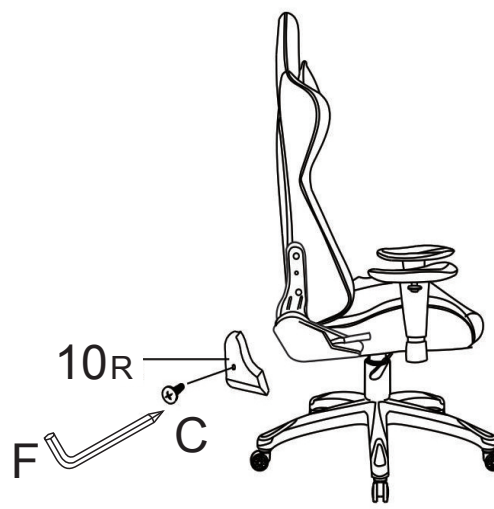

1 pc

STEP 1 / ÉTAPE 1

STEP 2 / ÉTAPE 2

ASSEMBLY INSTRUCTIONS NOTICE D'ASSEMBLAGE

DESC: APOLLO GAMER
CHAIR/FAUTEUIL DE JEU APOLLO
ITEM NO/NO ARTICLE: APOLLCHR
7070H BLACK&GREY

STEP 3 / ÉTAPE 3

STEP 4 / ÉTAPE 4

STEP 5 / ÉTAPE 5

STEP 6 / ÉTAPE 6

STEP 7 / ÉTAPE 7

STEP 8 / ÉTAPE 8

ASSEMBLY INSTRUCTIONS NOTICE D'ASSEMBLAGE

DESC: APOLLO GAMER
CHAIR/FAUTEUIL DE JEU APOLLO
ITEM NO/NO ARTICLE: APOLLCHR
7070H BLACK&GREY

STEP 9 / ÉTAPE 9