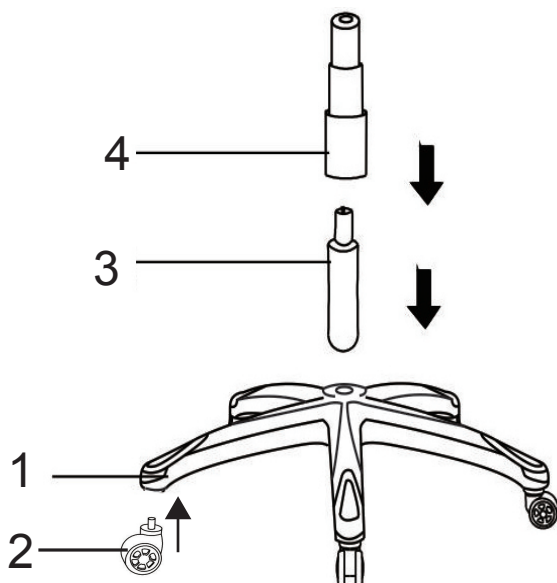

ASSEMBLY INSTRUCTIONS NOTICE D'ASSEMBLAGE

DESC: APOLLO GAMER
CHAIR/FAUTEUIL DE JEU APOLLO
ITEM NO/NO ARTICLE: APOLLCHR
7070H BLACK&GREY

HARDWARE IDENTIFICATION / IDENTIFICATION DES PIÈCES MONTAGE

A Bolt
Boulon
M8*20MM

12 pcs

B Bolt
Boulon
M8*35MM

4 pcs

C Bolt
Boulon
M5*10MM

4 pcs

D Gap
Espace

4 pcs

E Flat Washer
Rondelle Plate
5/16" x Ø13 x 1.5mmT

16 pcs

F Allen Key
Clé Allen
M4 x59mmT

1 pc

STEP 1 / ÉTAPE 1