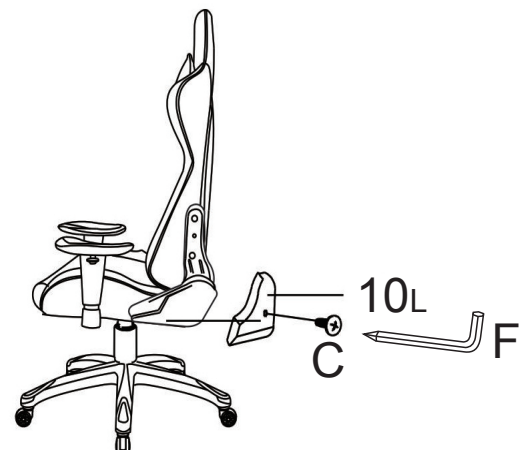

4 pcs

C Bolt
Boulon
M5*10MM

4 pcs

D Gap
Espace

4 pcs

E Flat Washer
Rondelle Plate
5/16" x Ø13 x 1.5mmT

16 pcs

F Allen Key
Clé Allen
M4 x59mmT

STEP 5 / ÉTAPE 5

STEP 6 / ÉTAPE 6

STEP 7 / ÉTAPE 7

STEP 8 / ÉTAPE 8

ASSEMBLY INSTRUCTIONS NOTICE D'ASSEMBLAGE

DESC: APOLLO GAMER
CHAIR/FAUTEUIL DE JEU APOLLO
ITEM NO/NO ARTICLE: APOLLCHR
7070H BLACK&GREY

STEP 9 / ÉTAPE 9