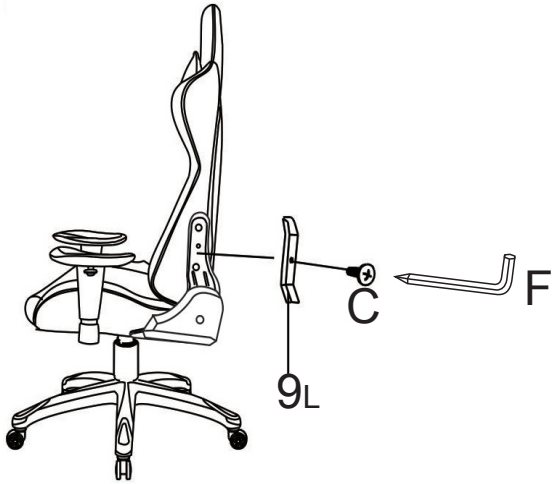

4 pcs

C Bolt
Boulon
M5*10MM

4 pcs

D Gap
Espace

4 pcs

E Flat Washer
Rondelle Plate
5/16" x Ø13 x 1.5mmT

16 pcs

F Allen Key
Clé Allen
M4 x59mmT

1 pc

STEP 1 / ÉTAPE 1

STEP 2 / ÉTAPE 2

ASSEMBLY INSTRUCTIONS NOTICE D'ASSEMBLAGE

DESC: APOLLO GAMER
CHAIR/FAUTEUIL DE JEU APOLLO
ITEM NO/NO ARTICLE: APOLLCHR
7070H BLACK&GREY

STEP 3 / ÉTAPE 3

STEP 4 / ÉTAPE 4

STEP 5 / ÉTAPE 5

STEP 6 / ÉTAPE 6

STEP 7 / ÉTAPE 7

STEP 8 / ÉTAPE 8

ASSEMBLY INSTRUCTIONS NOTICE D'ASSEMBLAGE

DESC: APOLLO GAMER
CHAIR/FAUTEUIL DE JEU APOLLO
ITEM NO/NO ARTICLE: APOLLCHR
7070H BLACK&GREY

STEP 9 / ÉTAPE 9

STEP 10 / ÉTAPE 10

COMPLETE / ASSEMBLAGE TERMINÉ