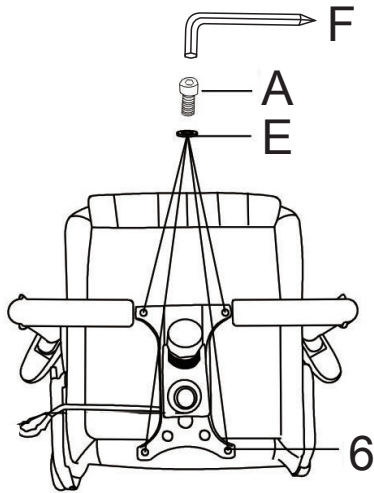

4 pcs

C Bolt
Boulon
M5*10MM

4 pcs

D Gap
Espace

4 pcs

E Flat Washer
Rondelle Plate
5/16" x Ø13 x 1.5mmT

16 pcs

F Allen Key
Clé Allen
M4 x59mmT

1 pc

STEP 1 / ÉTAPE 1

STEP 2 / ÉTAPE 2

ASSEMBLY INSTRUCTIONS NOTICE D'ASSEMBLAGE

DESC: APOLLO GAMER
CHAIR/FAUTEUIL DE JEU APOLLO
ITEM NO/NO ARTICLE: APOLLCHR
7070H BLACK&GREY

STEP 3 / ÉTAPE 3

STEP 4 / ÉTAPE 4

STEP 5 / ÉTAPE 5

STEP 6 / ÉTAPE 6

STEP 7 / ÉTAPE 7

STEP 8 / ÉTAPE 8

ASSEMBLY INSTRUCTIONS NOTICE D'ASSEMBLAGE

DESC: APOLLO GAMER
CHAIR/FAUTEUIL DE JEU APOLLO
ITEM NO/NO ARTICLE: APOLLCHR
7070H BLACK&GREY

STEP 9 / ÉTAPE 9