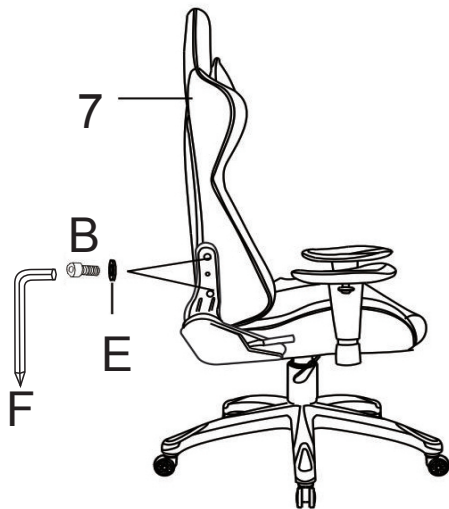

4 pcs

C Bolt
Boulon
M5*10MM

4 pcs

D Gap
Espace

4 pcs

E Flat Washer
Rondelle Plate
5/16" x Ø13 x 1.5mmT

16 pcs

F Allen Key
Clé Allen
M4 x59mmT

1 pc

STEP 1 / ÉTAPE 1

STEP 2 / ÉTAPE 2

ASSEMBLY INSTRUCTIONS NOTICE D'ASSEMBLAGE

DESC: APOLLO GAMER
CHAIR/FAUTEUIL DE JEU APOLLO
ITEM NO/NO ARTICLE: APOLLCHR
7070H BLACK&GREY

STEP 3 / ÉTAPE 3

STEP 4 / ÉTAPE 4

STEP 5 / ÉTAPE 5

STEP 6 / ÉTAPE 6

STEP 7 / ÉTAPE 7

STEP 8 / ÉTAPE 8

ASSEMBLY INSTRUCTIONS NOTICE D'ASSEMBLAGE

DESC: APOLLO GAMER
CHAIR/FAUTEUIL DE JEU APOLLO
ITEM NO/NO ARTICLE: APOLLCHR
7070H BLACK&GREY

STEP 9 / ÉTAPE 9