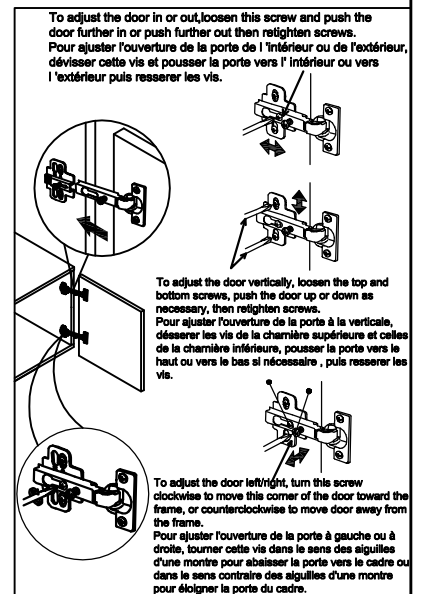

- (19) 1pc/pce
- (20) 1pc/pce
- (21) 1pc/pce
- (22) 1pc/pce

- (23) 1pc/pce
- (24) 1pc/pce
- (25) 1pc/pce

HARDWARE IDENTIFICATIONS/ IDENTIFICATION DU KIT D'ASSEMBLAGE

ITEM NO/NO ARTICLE:ADW78TV/192542-78

A		$\Phi 15$	14pcs/pces
B		L29	14pcs/pces
C		$\Phi 8 \times 25$	18pcs/pces
D		$\Phi 12$	8pcs/pces
E		L20	8pcs/pces
F		$\Phi 6 \times 30$	4pcs/pces
G		301A	4pcs/pces
H		$\Phi 4 \times 16$	16pcs/pces
I		$\Phi 4 \times 30$	22pcs/pces
J		$\Phi 4 \times 45$	14pcs/pces
K			38pcs/pces
L		$\Phi 16$	6pcs/pces
M		$\Phi 22$	10pcs/pces
N			4pcs/pces
O		<p>Glue: For securing please apply to wood dowel first before inserting into panel. Colle: Appliquez de la colle sur les goujons en bois avant de les insérer dans le panneau.</p>	1pc/pce

ITEM NO/NO ARTICLE:ADW78TV/192542-78

STEP 1 / ETAPE 1

STEP 2 / ETAPE 2

ITEM NO/NO ARTICLE:ADW78TV/192542-78

STEP 3 / ETAPE 3

STEP 4 / ETAPE 4

ITEM NO/NO ARTICLE:ADW78TV/192542-78

STEP 5 / ETAPE 5

STEP 6 / ETAPE 6

ITEM NO/NO ARTICLE:ADW78TV/192542-78

STEP 7 / ETAPE 7

STEP 8 / ETAPE 8

ITEM NO/NO ARTICLE:ADW78TV/192542-78

STEP 9 / ETAPE 9

STEP 10 / ETAPE 10