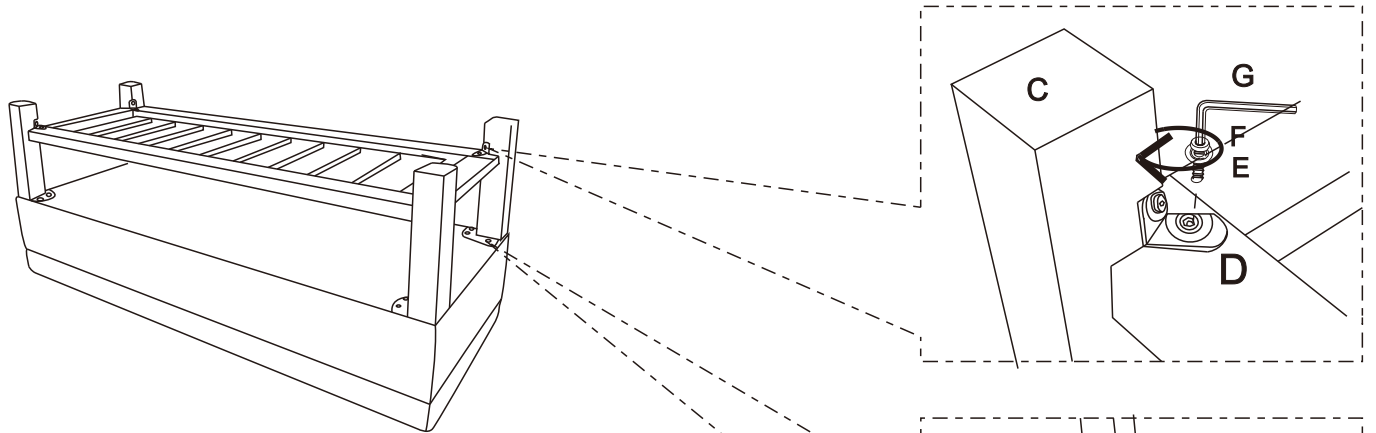

Assemble Instruction

SKU#RYAN/AL/AD/BNC ITEM#19743

DESC:RYAN 43" BENCH

Instructions d'assemblage

SKU#RYAN/AL/AD/BNC ITEM#19743

DESC:BANC RYAN DE 43 PO DE COULEUR

PART		DESC	QTY	PART		DESC	QTY
A		BENCH Bancs	1pc	D		Connecting piece	4pcs
						Connector	
B		SHELF étagères	1pc	E		Bolt ϕ 1/4"x3/4"	20PCS
						F	
C		FOOT Pieds	4pcs	G		Allen Key 4M	1pc
						Clé hexagonale	

STEP 1

Assembly the product in a clean place

/Assembler le produit dans un endroit propre

STPE 2

STPE 3

STPE 4

STPE 5

Assembly complete/Assemblage terminé