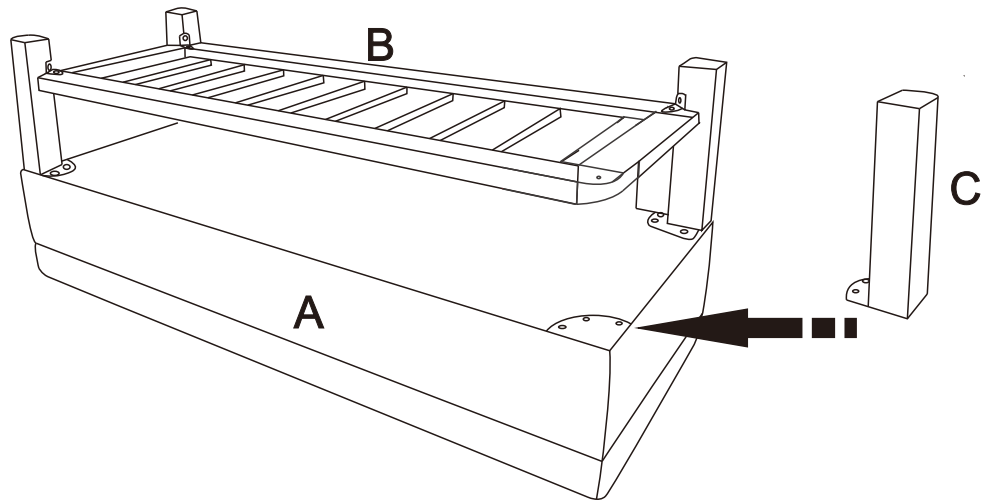

Assemble Instruction

SKU#RYAN/AL/AD/BNC ITEM#19743

DESC:RYAN 43" BENCH

Instructions d'assemblage

SKU#RYAN/AL/AD/BNC ITEM#19743

DESC:BANC RYAN DE 43 PO DE COULEUR

PART		DESC	QTY	PART		DESC	QTY
A		BENCH Bancs	1pc	D		Connecting piece	4pcs
						Connector	
B		SHELF étagères	1pc	E		Bolt ϕ 1/4"x3/4"	20PCS
						F	
C		FOOT Pieds	4pcs	G		Allen Key 4M	1pc
						Clé hexagonale	

STEP 1

Assembly the product in a clean place

/Assembler le produit dans un endroit propre

STPE 2

STPE 3

STPE 4

STPE 5

Assembly complete/Assemblage terminé