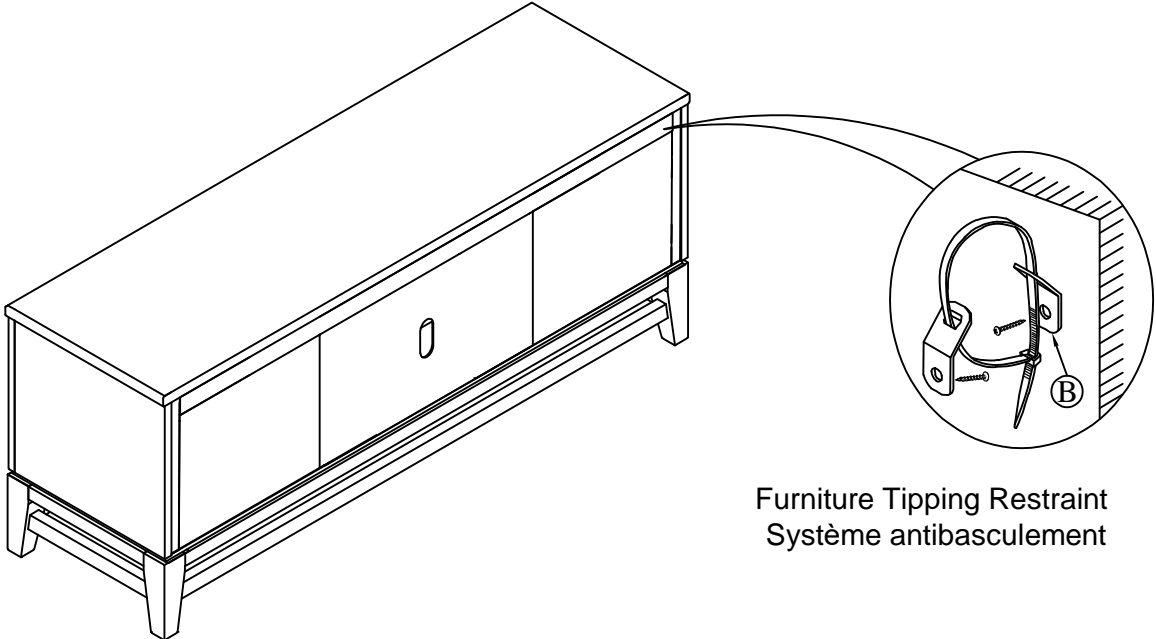

**ASSEMBLY INSTRUCTION / NOTICE DE MONTAGE**

PRODUCT NAME / NUMBER(S) : 185-S864SL-367

Description : TV Console w/TV Console à tiroirs

**A**

x1 TV Console w  
x1 TV Console à tiroirs

**B**

x1 Furniture Tipping Restraint \*  
x1 Système antibasculement

\* Replaceable part

Furniture Tipping Restraint  
Système antibasculement

\* Replaceable part