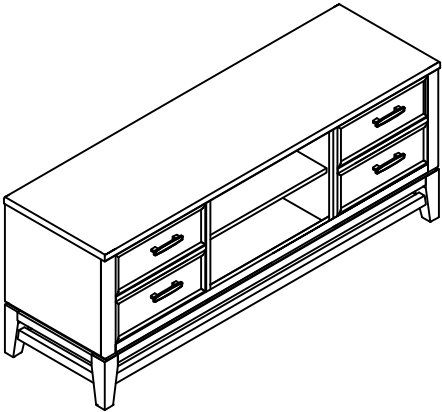

**ASSEMBLY INSTRUCTION / NOTICE DE MONTAGE**

PRODUCT NAME / NUMBER(S) : 185-S864SL-367

Description : TV Console w/TV Console à tiroirs

**A**

x1 TV Console w  
x1 TV Console à tiroirs

**B**

x1 Furniture Tipping Restraint \*  
x1 Système antibasculement

\* Replaceable part

Furniture Tipping Restraint  
Système antibasculement

\* Replaceable part