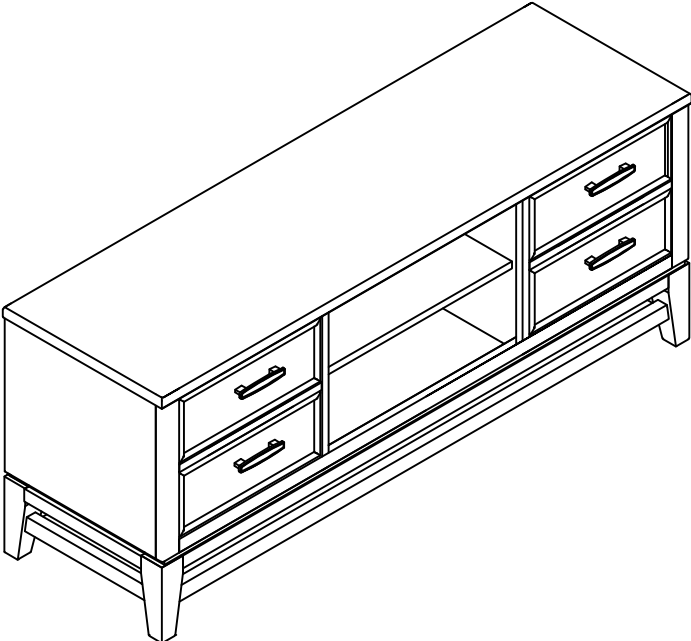

**ASSEMBLY INSTRUCTION / NOTICE DE MONTAGE**

PRODUCT NAME / NUMBER(S) : 185-S864SL-367

Description : TV Console w/TV Console à tiroirs

**A**

x1 TV Console w  
x1 TV Console à tiroirs

**B**

x1 Furniture Tipping Restraint \*  
x1 Système antibasculement

\* Replaceable part

Furniture Tipping Restraint  
Système antibasculement

\* Replaceable part