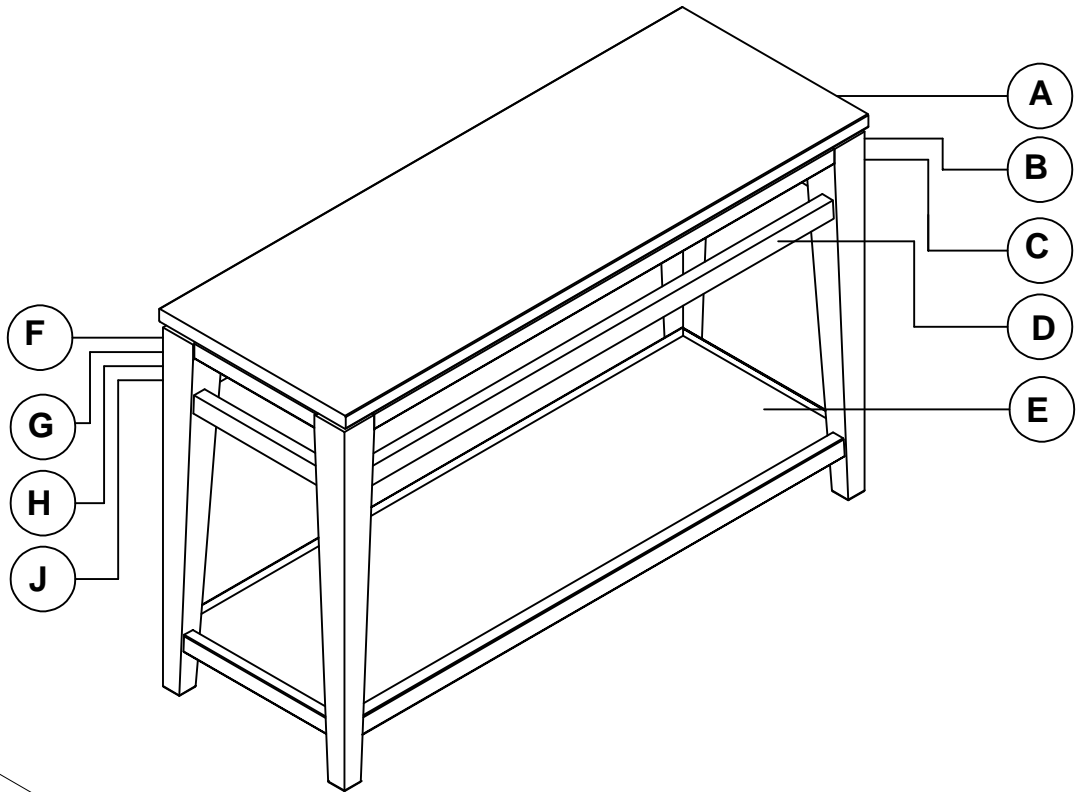

ASSEMBLY INSTRUCTION / NOTICE DE MONTAGE

PRODUCT NAME / NUMBER(S) :185-S864SL-104

Description

: Sofa Table / Table de canapé

A
x1 Table Top
x1 Dessus de la table

B
x4 Table Legs *
x4 Patas de mesa

C
x2 Side Stretcher *
x2 Civière latérale

D
x2 Front Stretcher *
x2 Civière avant

E
x1 Table Bottom *
x1 Dessous de tableau

F
x8 Allen bolt Ø5/16**50mm *
x8 Vis à tête creuse hexagonale Ø5/16**50mm

G
x8 Lock washer Ø5/16**13*2mm *
x8 Rondelle de blocage Ø5/16**13*2mm

H
x8 Flat washer Ø5/16**19*2mm *
x8 Rondelle plate Ø5/16**19*2mm

J
x1 Allen key M4 *
x1 Clé hexagonale

K
x8 Wood Screw #8*40mm *
x8 Vis à bois #8*40mm

* Replaceable part

* Replaceable part