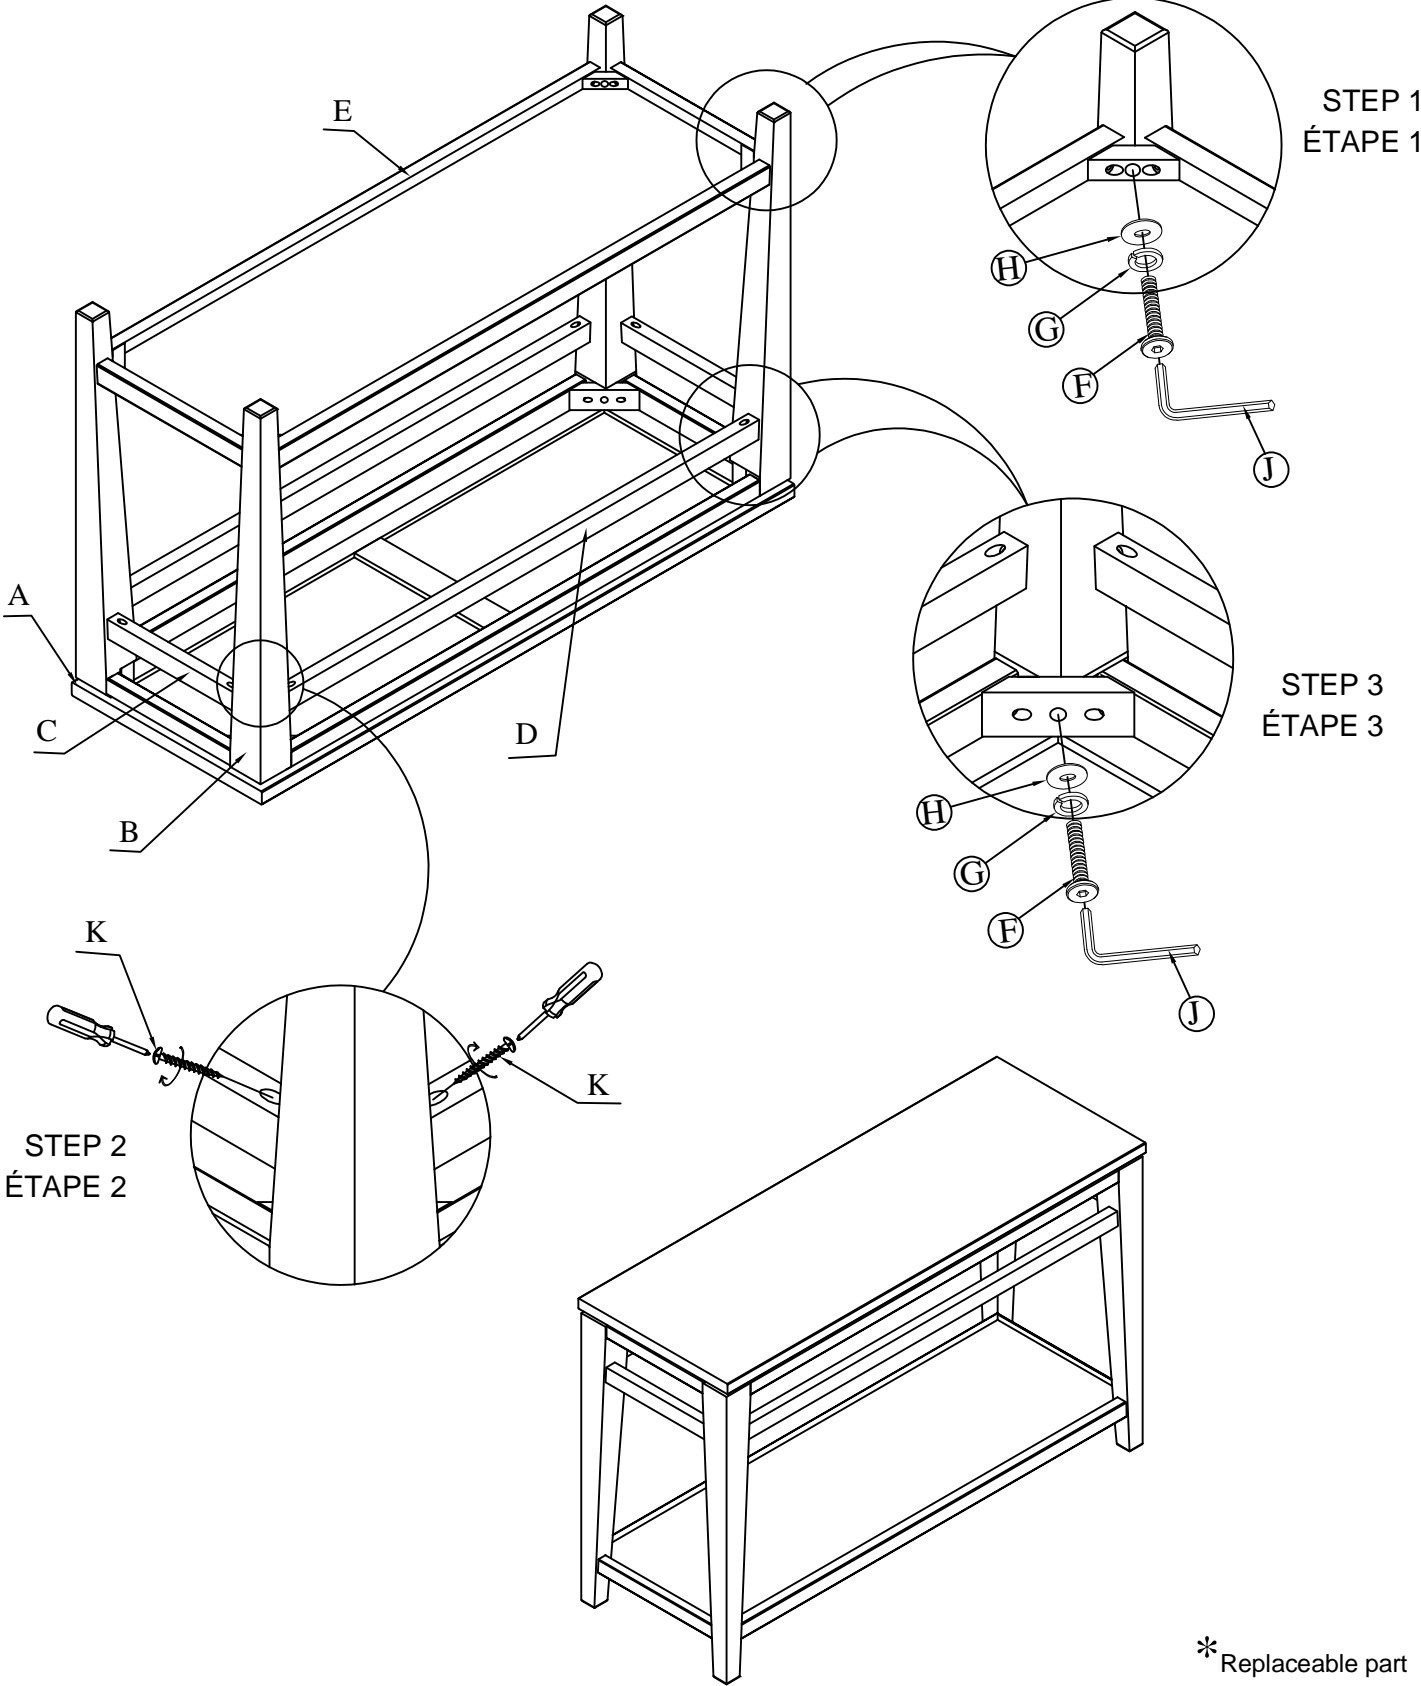

ASSEMBLY INSTRUCTION / NOTICE DE MONTAGE

PRODUCT NAME / NUMBER(S) :185-S864SL-104

Description

: Sofa Table / Table de canapé

A
x1 Table Top
x1 Dessus de la table

B
x4 Table Legs *
x4 Patas de mesa

C
x2 Side Stretcher *
x2 Civière latérale

D
x2 Front Stretcher *
x2 Civière avant

E
x1 Table Bottom *
x1 Dessous de tableau

F
x8 Allen bolt Ø5/16**50mm *
x8 Vis à tête creuse hexagonale Ø5/16**50mm

G
x8 Lock washer Ø5/16**13*2mm *
x8 Rondelle de blocage Ø5/16**13*2mm

H
x8 Flat washer Ø5/16**19*2mm *
x8 Rondelle plate Ø5/16**19*2mm

J
x1 Allen key M4 *
x1 Clé hexagonale

K
x8 Wood Screw #8*40mm *
x8 Vis à bois #8*40mm

* Replaceable part

* Replaceable part