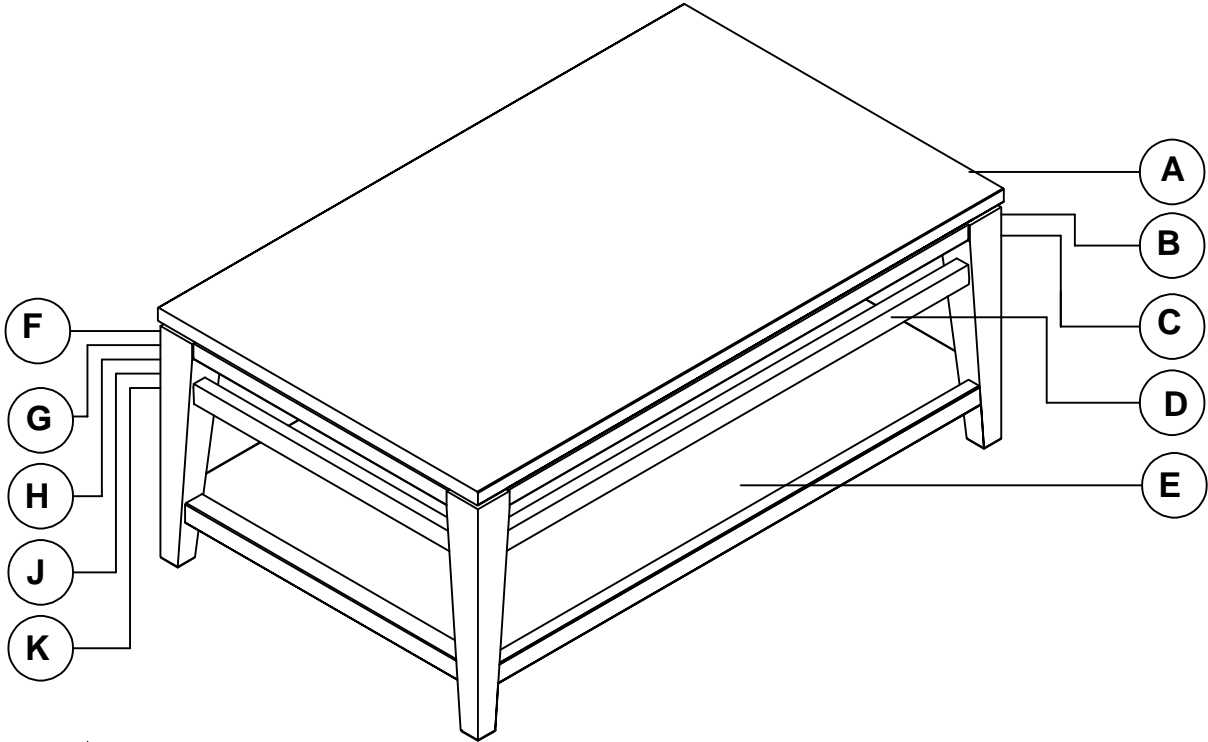

ASSEMBLY INSTRUCTION / NOTICE DE MONTAGE

PRODUCT NAME / NUMBER(S) :185-S864SL-100
Description : Rectangular Cocktail / Table basse

A
x1 Table Top
x1 Dessus de la table

B
x4 Table Legs
x4 Patas de mesa *

C
x2 Side Stretcher
x2 Civière latérale *

D
x2 Front Stretcher
x2 Civière avant *

E
x1 Table Bottom
x1 Dessous de tableau *

F
x8 Allen bolt Ø5/16**50mm
x8 Vis à tête creuse hexagonale Ø5/16**50mm *

G
x8 Lock washer Ø5/16**13*2mm
x8 Rondelle de blocage Ø5/16**13*2mm *

H
x8 Flat washer Ø5/16**19*2mm
x8 Rondelle plate Ø5/16**19*2mm *

J
x1 Allen key M4
x1 Clé hexagonale *

K
x8 Wood Screw #8*40mm
x8 Vis à bois #8*40mm *

*Replaceable part