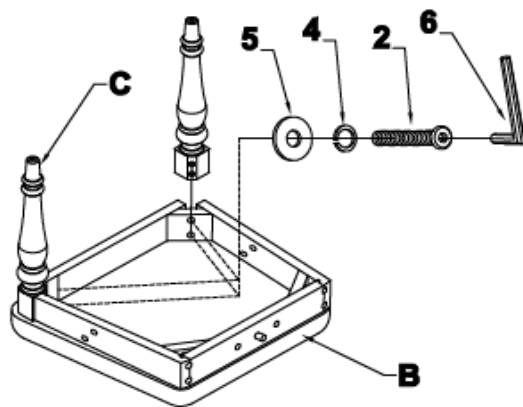

HAVE A QUESTION? GIVE US A CALL. 1-800-363-0219

VOUS AVEZ UNE QUESTION? APPELEZ-NOUS AU 1-800-363-0219

Thank you for purchasing this product from Mazin Furniture. Please take the time to read and follow the instructions below. Check that you have all parts and hardware before assembly. Parts apparently missing are often found in the packing materials. If you do not have all the parts listed, call us and they will be sent to you immediately. Should parts be damaged during transportation, give us a call and we will replace the damaged part as soon as possible.

Merci d'avoir acheté ce produit de Mazin Furniture. Veuillez lire et suivre les instructions ci-dessous. Vérifiez avant le montage que vous avez toutes les pièces et fixations. Les pièces qui semblent manquer se trouvent souvent dans les matériaux d'emballage. Si vous n'avez pas toutes les pièces de la liste, appelez-nous et nous vous les enverrons immédiatement. Si des pièces soient endommagées pendant le transport, appelez-nous et nous remplacerons aussi tôt que possible la pièce endommagée.

PARTS LIST / LISTE DE PIÈCES				HARDWARE LIST / LISTE DE QUINCAILLERIE			
A		Chairback / Dossier de chaise	1	1		Bolt / Boulon 3"	4
B		Seat / Siege	1	2		Bolt / Boulon 2"	4
C		Front Legs / Pieds Avant	2	3		Bolt / Boulon 1-1/2"	6
D		Arm (left =1pc, right =1pc) / Bras	2	4		Lock Washer / Rondelle d'arrêt	14
				5		Flat Washer / Rondelle Plate	14
				6		Allen Wrench / Clé Allen	1
				7		Screw / Vis	2

STEP 1 / ETAPE 1