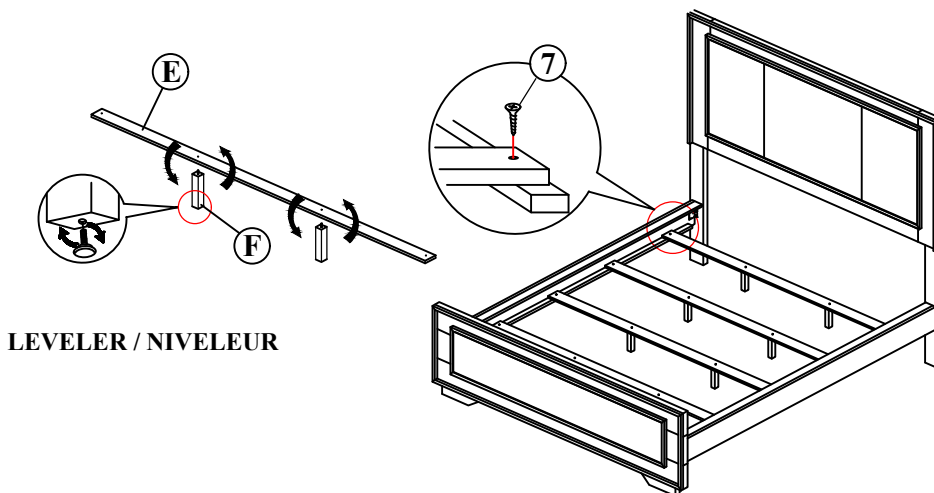

PART LIST / LISTE DE PIECE				HARDWARE LIST / LISTE DE QUINCAILLERIE		
A		Headboard / Tête De Lit	1	1	 Allen Key / Clè Allen M4	1
B(L)		LSF Headboard Leg / Pied (Gauche)	1	2	 Bolt / Boulon M6 x 25mm	8
B(R)		RSF Headboard Leg / Pied (Droite)	1	3	 Bolt / Boulon M6 x 50mm	8
C		Footboard / Pied De Lit	1	4	 Lock Washer / Rondelle D'arrêt 5/16"	16
D		Queen & EK Side Rail / Longérons	2	5	 Flat Washer / Rondelle Plate 5/16" x 18 x 1.2	16
		CK Side Rail / Longérons		6	 Wooden Dowel / Goujon en bois M8 x 30mm	8
E		Slat / Lattes	4	7	 Screw / Vis 1-1/8"	8
F		Support Leg / Support pour transverses	8	*HARDWARE SETS ARE IN 1695K-1		

STEP 1 / ÉTAPE 1

STEP 2 / ÉTAPE 2

EK KING BED / TRES GRAND LIT

STEP 3 / ÉTAPE 3

LEVELER / NIVELEUR

STEP 2 / ÉTAPE 2

CK CAL KING BED / TRES GRAND LIT CALIFORNIEN

STEP 3 / ÉTAPE 3

DO NOT TIGHTEN BOLTS UNTIL COMPLETELY ASSEMBLED.

NE PAS SERRER LES BOULONS JUSQU'À CE QUE LE MONTAGE SOIT COMPLETMENT TERMINE.