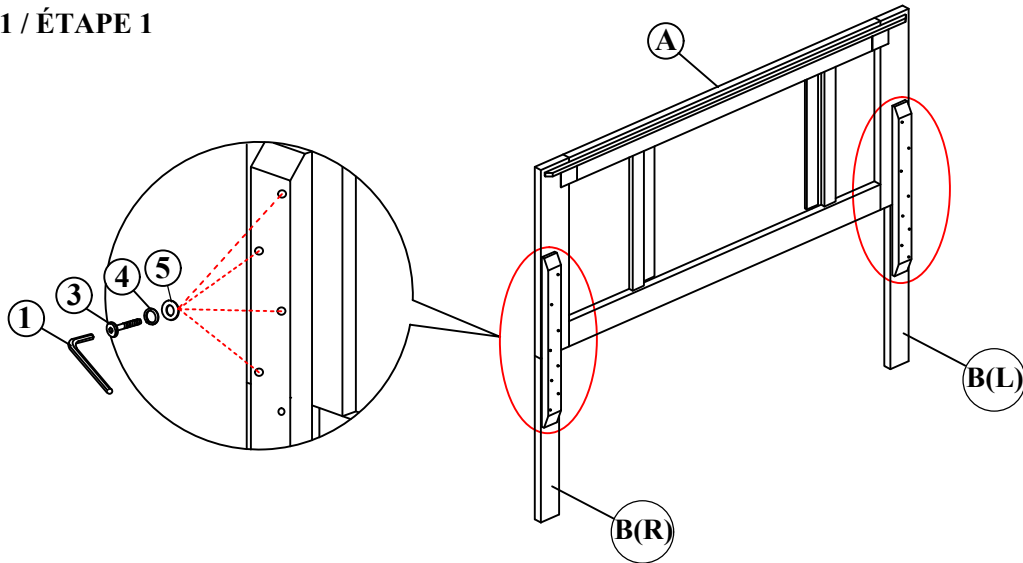

H O M E E L E G A N C E

**1695K-1 EK / CK Headboard, Footboard & Slats + Support Leg / Tête de Lit
-Tres Grand Lit, Pied de Lit-Tres Grand Lit & Lattes et Support de
lattes**

**1695-3 Queen / EK Side Rails / Longerons de côtés-Tres Grand / Grand Lit
1695K-3CK CK Side Rails / Longerons de côtés -Tres Grand Lit Californien**

STEP 1 / ÉTAPE 1