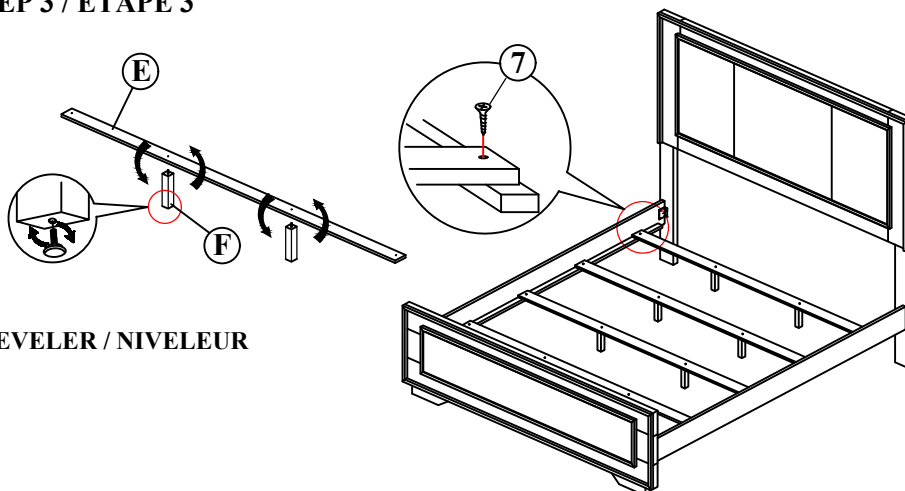

PART LIST / LISTE DE PIECE				HARDWARE LIST / LISTE DE QUINCAILLERIE		
A		Headboard / Tête De Lit	1	1	 Allen Key / Clè Allen M4	1
B(L)		LSF Headboard Leg / Pied (Gauche)	1	2	 Bolt / Boulon M6 x 25mm	8
B(R)		RSF Headboard Leg / Pied (Droite)	1	3	 Bolt / Boulon M6 x 50mm	8
C		Footboard / Pied De Lit	1	4	 Lock Washer / Rondelle D'arrêt 5/16"	16
D		Queen & EK Side Rail / Longérons	2	5	 Flat Washer / Rondelle Plate 5/16" x 18 x 1.2	16
		CK Side Rail / Longérons		6	 Wooden Dowel / Goujon en bois M8 x 30mm	8
E		Slat / Lattes	4	7	 Screw / Vis 1-1/8"	8
F		Support Leg / Support pour transverses	8	*HARDWARE SETS ARE IN 1695K-1		

STEP 1 / ÉTAPE 1

STEP 2 / ÉTAPE 2

EK KING BED / TRES GRAND LIT

STEP 3 / ÉTAPE 3

LEVELER / NIVELEUR

STEP 2 / ÉTAPE 2

CK CAL KING BED / TRES GRAND LIT CALIFORNIEN

STEP 3 / ÉTAPE 3

DO NOT TIGHTEN BOLTS UNTIL COMPLETELY ASSEMBLED.

NE PAS SERRER LES BOULONS JUSQU'À CE QUE LE MONTAGE SOIT COMPLETMENT TERMINE.