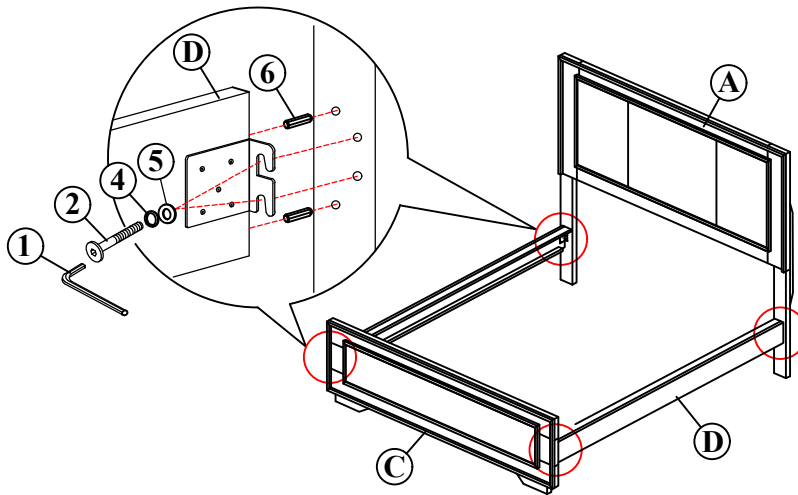

PART LIST / LISTE DE PIECE				HARDWARE LIST / LISTE DE QUINCAILLERIE		
A		Headboard / Tête De Lit	1	1	 Allen Key / Clè Allen M4	1
B(L)		LSF Headboard Leg / Pied (Gauche)	1	2	 Bolt / Boulon M6 x 25mm	8
B(R)		RSF Headboard Leg / Pied (Droite)	1	3	 Bolt / Boulon M6 x 50mm	8
C		Footboard / Pied De Lit	1	4	 Lock Washer / Rondelle D'arrêt 5/16"	16
D		Queen & EK Side Rail / Longérons	2	5	 Flat Washer / Rondelle Plate 5/16" x 18 x 1.2	16
		CK Side Rail / Longérons		6	 Wooden Dowel / Goujon en bois M8 x 30mm	8
E		Slat / Lattes	4	7	 Screw / Vis 1-1/8"	8
F		Support Leg / Support pour transverses	8	*HARDWARE SETS ARE IN 1695K-1		

STEP 1 / ÉTAPE 1

STEP 2 / ÉTAPE 2

EK KING BED / TRES GRAND LIT

STEP 3 / ÉTAPE 3

LEVELER / NIVELEUR

STEP 2 / ÉTAPE 2

CK CAL KING BED / TRES GRAND LIT CALIFORNIEN

STEP 3 / ÉTAPE 3