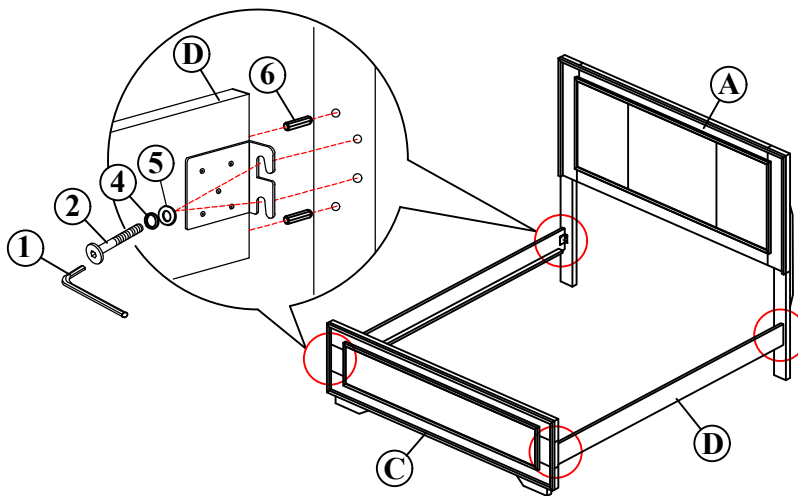

PART LIST / LISTE DE PIECE				HARDWARE LIST / LISTE DE QUINCAILLERIE		
A		Headboard / Tête De Lit	1	1	 Allen Key / Clè Allen M4	1
B(L)		LSF Headboard Leg / Pied (Gauche)	1	2	 Bolt / Boulon M6 x 25mm	8
B(R)		RSF Headboard Leg / Pied (Droite)	1	3	 Bolt / Boulon M6 x 50mm	8
C		Footboard / Pied De Lit	1	4	 Lock Washer / Rondelle D'arrêt 5/16"	16
D		Queen & EK Side Rail / Longérons	2	5	 Flat Washer / Rondelle Plate 5/16" x 18 x 1.2	16
		CK Side Rail / Longérons		6	 Wooden Dowel / Goujon en bois M8 x 30mm	8
E		Slat / Lattes	4	7	 Screw / Vis 1-1/8"	8
F		Support Leg / Support pour transverses	8	*HARDWARE SETS ARE IN 1695K-1		

H O M E E L E G A N C E

**1695K-1 EK / CK Headboard, Footboard & Slats + Support Leg / Tête de Lit
-Tres Grand Lit, Pied de Lit-Tres Grand Lit & Lattes et Support de
lattes**

**1695-3 Queen / EK Side Rails / Longerons de côtés-Tres Grand / Grand Lit
1695K-3CK CK Side Rails / Longerons de côtés -Tres Grand Lit Californien**

STEP 1 / ÉTAPE 1

STEP 2 / ÉTAPE 2

EK KING BED / TRES GRAND LIT

STEP 3 / ÉTAPE 3

LEVELER / NIVELEUR

STEP 2 / ÉTAPE 2

CK CAL KING BED / TRES GRAND LIT CALIFORNIEN

STEP 3 / ÉTAPE 3