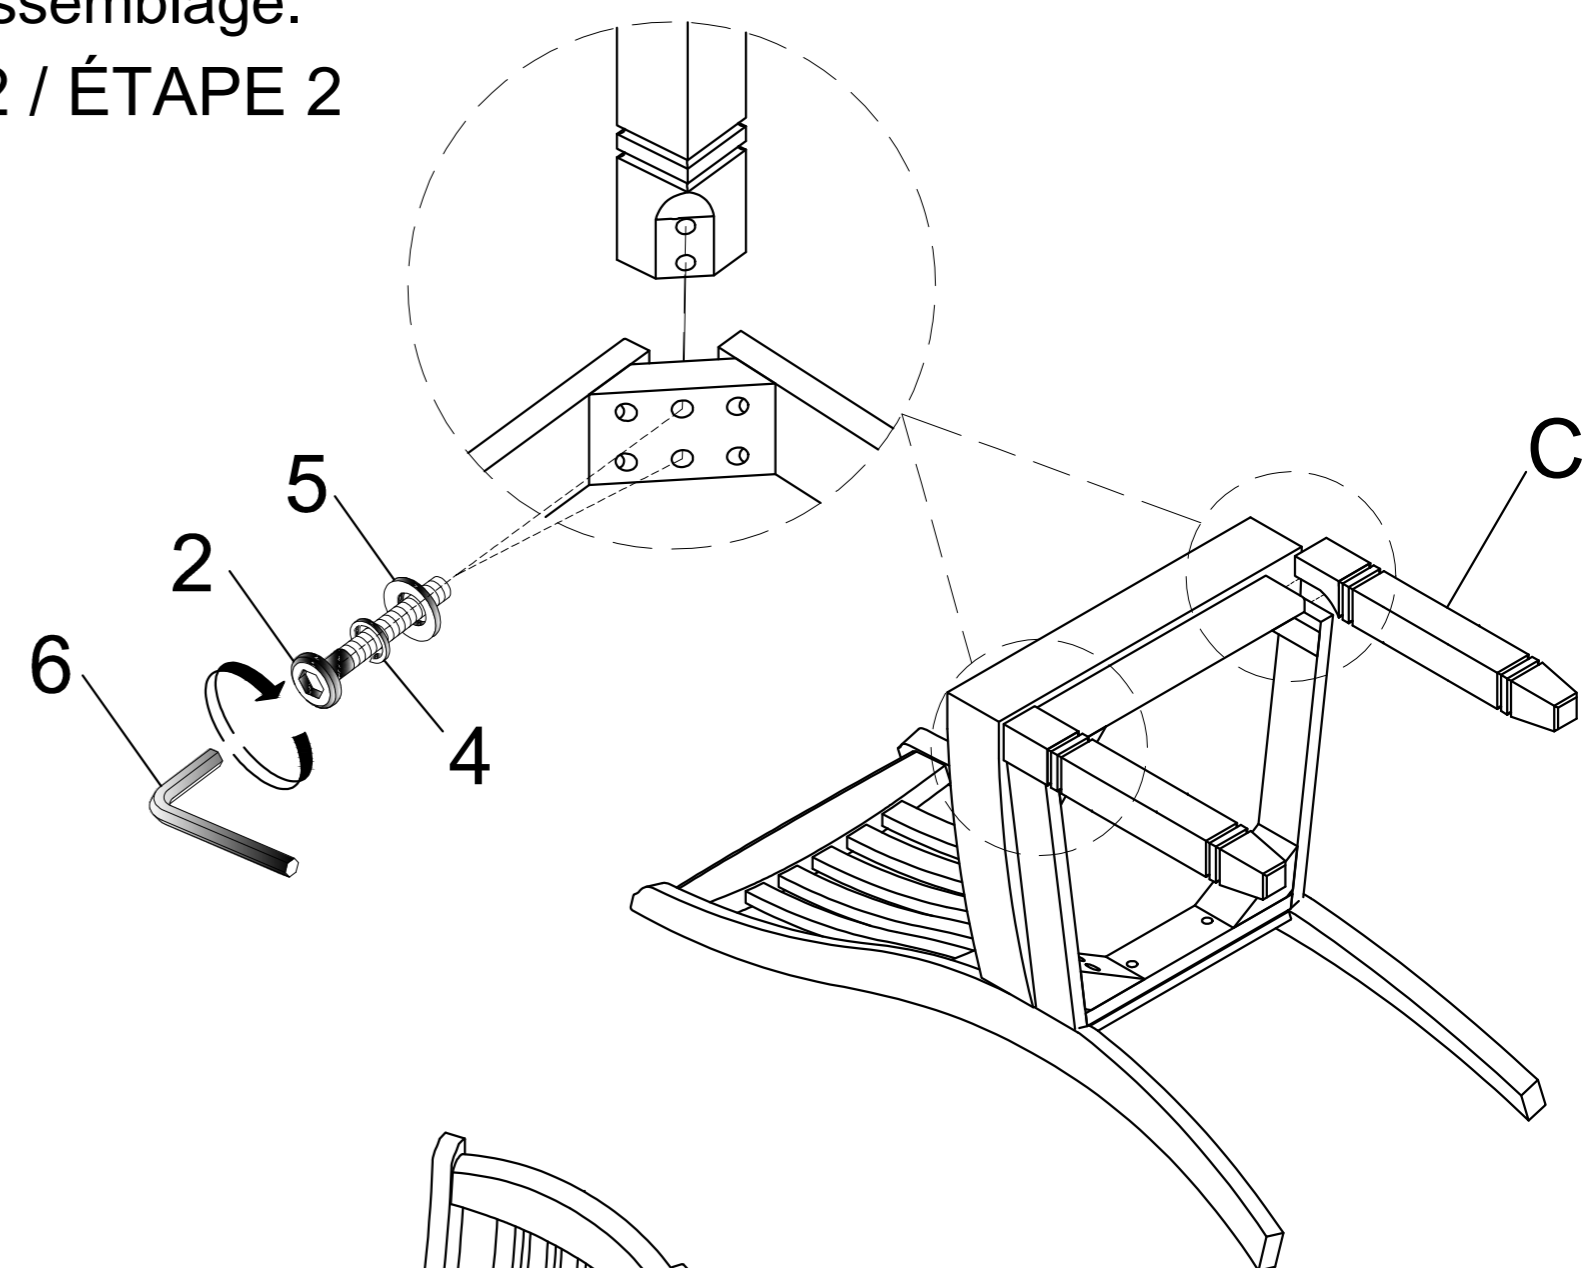

STEP 2 / ÉTAPE 2

Assembly completed
Assemblage completé
PAGE 1 OF 1
MADE IN VIETNAM
FABRIQUÉ AU VIETNAM